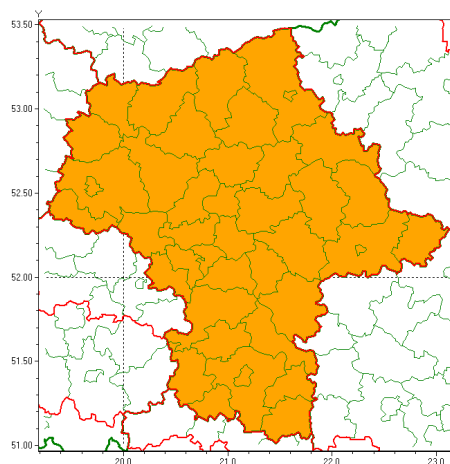

Zasięg ostrzeżeń w województwie

Burze z gradem
2020-06-20 07:41

WOJEWÓDZTWO MAZOWIECKIE
OSTRZEŻENIA METEOROLOGICZNE ZBIORCZO NR 84
WYKAZ OBOWIAZUJĄCYCH OSTRZEŻEŃ
o godz. 07:41 dnia 20.06.2020

Zjawisko/Stopień zagrożenia	Burze z gradem/2
Obszar (w nawiasie numer ostrzeżenia dla powiatu)	powiaty: białobrzeski(45), ciechanowski(42), garwoliński(55), gostyniński(38), grodziski(39), grójecki(44), kozienicki(55), legionowski(45), lipski(50), łosicki(52), makowski(47), miński(50), mławski(42), nowodworski(41), ostrołęcki(47), Ostrołęka(47), ostrowski(50), otwocki(46), piaseczyński(42), Płock(39), płocki(39), płoński(40), pruszkowski(39), przasnyski(46), przysuski(44), pułtuski(47), Radom(49), radomski(49), Siedlce(52), siedlecki(52), sierpecki(38), sochaczewski(40), sokołowski(51), szydłowiecki(48), Warszawa(42), warszawski zachodni(39), węgrowski(51), wołomiński(46), wyszkowski(49), zwoleński(51), uromiński(40), żyrardowski(40)
Ważność	od godz. 11:00 dnia 20.06.2020 do godz. 04:30 dnia 21.06.2020
Prawdopodobieństwo	80%
Przebieg	Prognozuje się wystąpienie burz z opadami deszczu miejscami od 30 mm do 50 mm oraz porywami wiatru do 90 km/h. Miejscami grad.
SMS	IMGW-PIB OSTRZEŻENIA: BURZE Z GRADEM/2 mazowieckie (wszystkie powiaty) od 11:00/20.06 do 04:30/21.06.2020 deszcz 50 mm, porywy 90 km/h. Dotyczy powiatów: wszystkie powiaty.
RSO	Woj. mazowieckie (wszystkie powiaty), IMGW-PIB wydał ostrzeżenie drugiego stopnia o burzach z gradem
Uwagi	Brak.