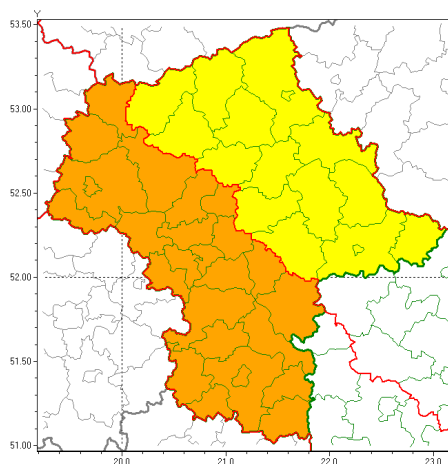

Zasięg ostrzeżeń w województwie

Burze z gradem
2020-06-19 06:28

WOJEWÓDZTWO MAZOWIECKIE
OSTRZEŻENIA METEOROLOGICZNE ZBIORCZO NR 82
WYKAZ OBYWÓW ZUCIANYCH OSTRZEŻENIAMI
o godz. 06:28 dnia 19.06.2020

| | |
|--|---|
| Zjawisko/Stopień zagrożenia | Burze z gradem/1 |
| Obszar (w nawiasie numer ostrzeżenia dla powiatu) | powiaty: ciechanowski(41), łosicki(51), makowski(46), miński(49), mławski(41), ostrołęcki(46), Ostrołęka(46), ostrowski(49), przasnyski(45), pułtuski(46), Siedlce(51), siedlecki(51), sokołowski(50), węgrowski(50), wołomiński(45), wyszkowski(48) |
| Ważność | od godz. 11:00 dnia 19.06.2020 do godz. 24:00 dnia 19.06.2020 |
| Prawdopodobieństwo | 85% |
| Przebieg | Prognozuje się wystąpienie burz z opadami deszczu od 20 mm do 30 mm, lokalnie do 40 mm oraz porywami wiatru do 80 km/h. Miejscami grad. |
| SMS | IMGW-PIB OSTRZEŻENIA: BURZE Z GRADEM/1 mazowieckie (16 powiatów) od 11:00/19.06 do 24:00/19.06.2020 deszcz 40 mm, porywy 80 km/h, miejscami grad. Dotyczy powiatów: ciechanowski, łosicki, makowski, miński, mławski, ostrołęcki, Ostrołęka, ostrowski, przasnyski, pułtuski, Siedlce, siedlecki, sokołowski, węgrowski, wołomiński i wyszkowski. |
| RSO | Woj. mazowieckie (16 powiatów), IMGW-PIB wydał ostrzeżenie pierwszego stopnia o burzach z gradem |
| Uwagi | Brak. |
| Zjawisko/Stopień zagrożenia | Burze z gradem/2 |