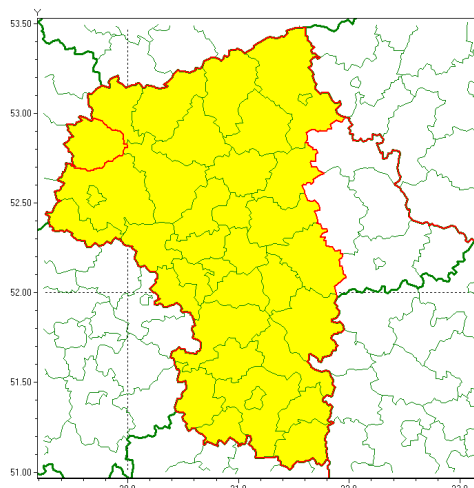

email: meteo.warszawa@imgw.pl

www: www.imgw.pl

Zasięg ostrzeżenia w województwie

Burze z gradem

Ostrzeżenie meteorologiczne Nr 25

Nazwa biura	IMGW-PIB Centralne Biuro Prognoz Meteorologicznych w Warszawie
Zjawisko/stopień zagrożenia	Burze z gradem/ 1
Obszar	województwo mazowieckie powiat sierpecki
Ważność	od godz. 14:00 dnia 01.05.2020 do godz. 22:00 dnia 01.05.2020
Przebieg	Prognozuje się wystąpienie burz z opadami deszczu do 20 mm, lokalnie do 30 mm oraz porywami wiatru do 70 km/h. Miejscami może liwy grad.
Prawdopodobieństwo wystąpienia zjawiska(%)	80%
Uwagi	Brak.
Dyrektor synoptyk IMGW-PIB	Kamil Walczak
Godzina i data wydania	godz. 09:37 dnia 01.05.2020
SMS	IMGW-PIB OSTRZEŻA: BURZE Z GRADEM/1 mazowieckie/sierpecki od 14:00/01.05 do 22:00/01.05.2020 deszcz 30 mm, porywy 70 km/h.