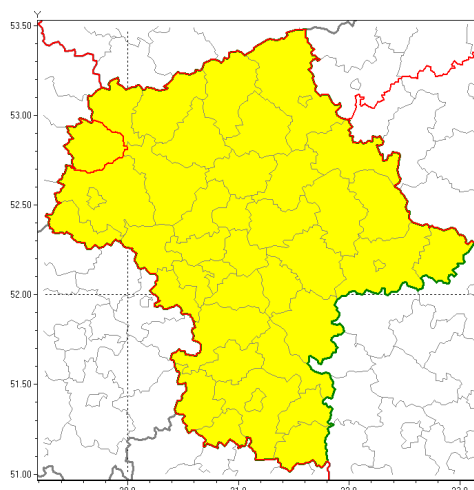

email: meteo.warszawa@imgw.pl

www: www.imgw.pl

Zasięg ostrzeżenia w województwie

Silna mgła

Ostrzeżenie meteorologiczne Nr 67

Nazwa biura	IMGW-PIB Centralne Biuro Prognoz Meteorologicznych w Warszawie
Zjawisko/stopień zagrożenia	Silna mgła/ 1
Obszar	województwo mazowieckie powiat sierpecki
Ważność	od godz. 23:00 dnia 22.10.2019 do godz. 10:00 dnia 23.10.2019
Przebieg	Na przeważającym obszarze prognozuje się gęste mgły ograniczające widzialność poniżej 200 m.
Prawdopodobieństwo wystąpienia zjawiska(%)	80%
Uwagi	Brak.
Dyrektor synoptyk IMGW-PIB	Michał Folwarski
Godzina i data wydania	godz. 12:32 dnia 22.10.2019
SMS	IMGW-PIB OSTRZEŻENIE: MGŁA/1 mazowieckie/sierpecki od 23:00/22.10 do 10:00/23.10.2019 widzialność poniżej 200 m.