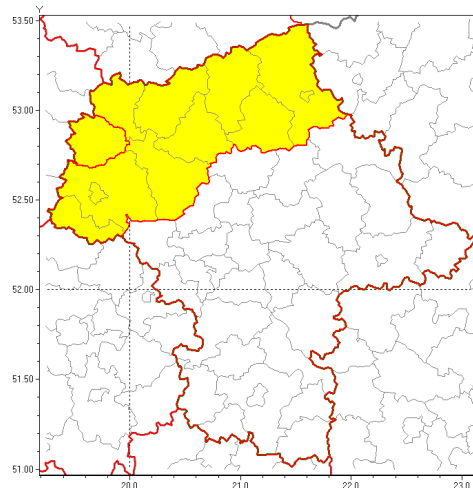

Zasięg ostrzeżenia w województwie

Silny wiatr

Ostrzeżenie meteorologiczne Nr 64

Nazwa biura	IMGW-PIB Biuro Prognoz Meteorologicznych we Wrocławiu
Zjawisko/stopień zagrożenia	Silny wiatr/ 1
Obszar	województwo mazowieckie powiat sierpecki
Ważność	od godz. 17:30 dnia 17.09.2019 do godz. 07:30 dnia 18.09.2019
Przebieg	Przewiduje się wystąpienie silnego wiatru o średniej prędkości od 35 km/h do 45 km/h, w porywach do 80 km/h, z północnego zachodu.
Prawdopodobieństwo wystąpienia zjawiska(%)	80%
Uwagi	Brak.
Dyrektor synoptyk IMGW-PIB	Marek Kurowski
Godzina i data wydania	godz. 13:12 dnia 17.09.2019
SMS	IMGW-PIB OSTRZEŻENIE: WIATR/1 mazowieckie/sierpecki od 17:30/17.09 do 07:30/18.09.2019 prędkość do 45 km/h, porywy do 80 km/h, NW.