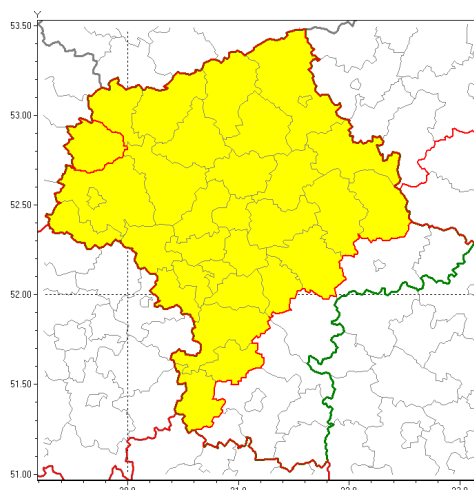

**Zasięg ostrzeżenia w województwie**

Silny deszcz z burzami

**Ostrzeżenie meteorologiczne Nr 56**

<b>Nazwa biura</b>	IMGW-PIB Centralne Biuro Prognoz Meteorologicznych w Warszawie
<b>Zjawisko/stopień zagrożenia</b>	Silny deszcz z burzami/ 1
<b>Obszar</b>	województwo mazowieckie <b>powiat sierpecki</b>
<b>Ważność</b>	od godz. 18:00 dnia 12.08.2019 do godz. 07:00 dnia 13.08.2019
<b>Przebieg</b>	Prognozuje się wystąpienie opadów deszczu o natężeniu umiarkowanym okresami silnym. Prognozowana wysokość opadów za okres ważności Ostrzeżenia od 20 mm do 30 mm, lokalnie 40 mm. W trakcie opadów deszczu będzie występować burze z porywami wiatru do 80 km/h.
<b>Prawdopodobieństwo wystąpienia zjawiska(%)</b>	75%
<b>Uwagi</b>	Brak.
<b>Dyrektor synoptyk IMGW-PIB</b>	Kamil Walczak
<b>Godzina i data wydania</b>	godz. 14:33 dnia 12.08.2019
<b>SMS</b>	IMGW-PIB OSTRZEŻENIE: DESZCZ i BURZE/1 mazowieckie/sierpecki od 18:00/12.08 do 07:00/13.08.2019 40 mm; porywy 80km/h.