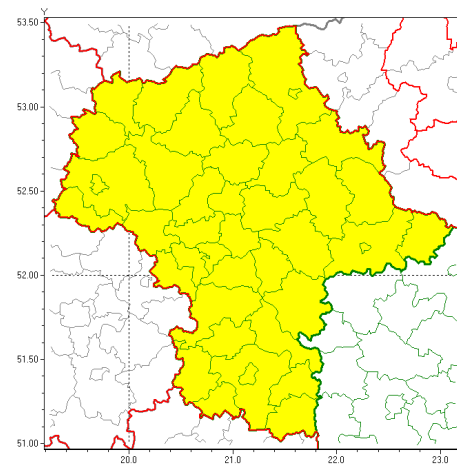

Zasięg ostrzeżeń w województwie

 Upał
2019-07-29 09:44

 Burze z gradem
2019-07-29 09:44

WOJEWÓDZTWO MAZOWIECKIE
OSTRZEŻENIA METEOROLOGICZNE ZBIORCZO NR 102
WYKAZ OBOWIAZUJĄCYCH OSTRZEŻEŃ
o godz. 09:44 dnia 29.07.2019

Zjawisko/Stopień zagrożenia	Burze z gradem/1
Obszar (w nawiasie numer ostrzeżenia dla powiatu)	powiaty: białobrzeski(54), ciechanowski(54), garwoliński(56), gostyniński(51), grodziski(56), grójecki(55), kozienicki(54), legionowski(56), lipski(56), łosicki(50), makowski(56), miński(57), mławski(52), nowodworski(54), ostrołęcki(54), Ostrołęka(54), ostrowski(52), otwocki(57), piaseczyński(57), Płock(52), płocki(52), płocki(51), pruszkowski(57), przasnyski(55), przysuski(55), pułtuski(55), Radom(55), radomski(55), Siedlce(51), siedlecki(51), sierpecki(52), sochaczewski(53), sokołowski(48), szydłowiecki(55), Warszawa(57), warszawski zachodni(56), węgrowski(51), wołomiński(54), wyszkowski(57), zwoleński(55), uromiński(52), yaradowski(54)
Ważność	od godz. 12:00 dnia 29.07.2019 do godz. 24:00 dnia 29.07.2019
Prawdopodobieństwo	90%
Przebieg	Prognozuje się wystąpienie burz z opadami deszczu miejscami od 20 mm do 30 mm, lokalnie do 40 mm oraz porywami wiatru do 90 km/h. Miejscami grad.
SMS	IMGW-PIB OSTRZEŻENIA: BURZE Z GRADEM/1 mazowieckie (wszystkie powiaty) od 12:00/29.07 do 24:00/29.07.2019 deszcz 40 mm, porywy 90 km/h. Dotyczy powiatów: wszystkie powiaty.
RSO	Woj. mazowieckie (wszystkie powiaty), IMGW-PIB wydał ostrzeżenie pierwszego stopnia o burzach z gradem
Uwagi	Brak.
Zjawisko/Stopień zagrożenia	Upał/2