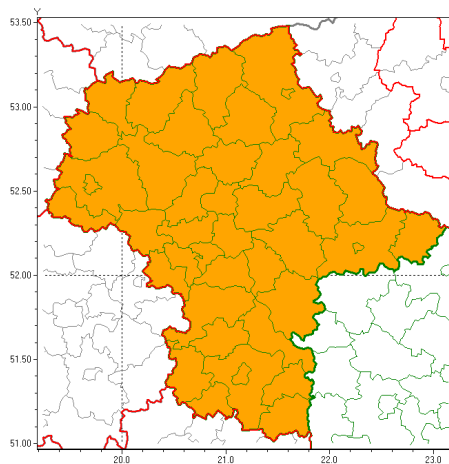

Zasięg ostrzeżeń w województwie

 Upał
2019-07-29 09:44

 Burze z gradem
2019-07-29 09:44

WOJEWÓDZTWO MAZOWIECKIE
OSTRZEŻENIA METEOROLOGICZNE ZBIORCZO NR 102
WYKAZ OBOWIAZUJĄCYCH OSTRZEŻEŃ
o godz. 09:44 dnia 29.07.2019

Zjawisko/Stopień zagrożenia	Burze z gradem/1
Obszar (w nawiasie numer ostrzeżenia dla powiatu)	powiaty: białobrzeski(54), ciechanowski(54), garwoliński(56), gostyniński(51), grodziski(56), grójecki(55), kozienicki(54), legionowski(56), lipski(56), łosicki(50), makowski(56), miński(57), mławski(52), nowodworski(54), ostrołęcki(54), Ostrołęka(54), ostrowski(52), otwocki(57), piaseczyński(57), Płock(52), płocki(52), płocki(51), pruszkowski(57), przasnyski(55), przysuski(55), pułtuski(55), Radom(55), radomski(55), Siedlce(51), siedlecki(51), sierpecki(52), sochaczewski(53), sokołowski(48), szydłowiecki(55), Warszawa(57), warszawski zachodni(56), węgrowski(51), wołomiński(54), wyszkowski(57), zwoleński(55), uromiński(52), yaradowski(54)
Ważność	od godz. 12:00 dnia 29.07.2019 do godz. 24:00 dnia 29.07.2019
Prawdopodobieństwo	90%
Przebieg	Prognozuje się wystąpienie burz z opadami deszczu miejscami od 20 mm do 30 mm, lokalnie do 40 mm oraz porywami wiatru do 90 km/h. Miejscami grad.
SMS	IMGW-PIB OSTRZEŻENIA: BURZE Z GRADEM/1 mazowieckie (wszystkie powiaty) od 12:00/29.07 do 24:00/29.07.2019 deszcz 40 mm, porywy 90 km/h. Dotyczy powiatów: wszystkie powiaty.
RSO	Woj. mazowieckie (wszystkie powiaty), IMGW-PIB wydał ostrzeżenie pierwszego stopnia o burzach z gradem
Uwagi	Brak.
Zjawisko/Stopień zagrożenia	Upał/2