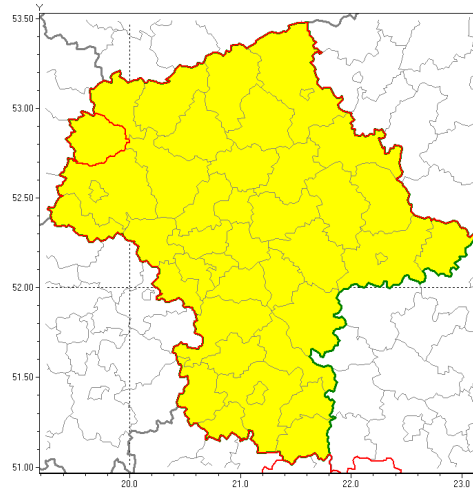

Zasięg ostrzeżenia w województwie

Burze z gradem

Ostrzeżenie meteorologiczne Nr 38

| | |
|---|--|
| Nazwa biura | IMGW-PIB Centralne Biuro Prognoz Meteorologicznych w Warszawie |
| Zjawisko/stopień zagrożenia | Burze z gradem/ 1 |
| Obszar | województwo mazowieckie powiat sierpecki |
| Ważność | od godz. 11:00 dnia 21.05.2019 do godz. 21:00 dnia 21.05.2019 |
| Przebieg | Prognozuje się wystąpienie burz z opadami deszczu do 20 mm, lokalnie do 30 mm oraz porywami wiatru do 65 km/h. Miejscami grad. |
| Prawdopodobieństwo wystąpienia zjawiska(%) | 80% |
| Uwagi | Brak. |
| Dyrektor synoptyk IMGW-PIB | Anna Woźniak |
| Godzina i data wydania | godz. 08:08 dnia 21.05.2019 |
| SMS | IMGW-PIB OSTRZEŻA: BURZE Z GRADEM/1 mazowieckie/sierpecki od 11:00/21.05 do 21:00/21.05.2019 deszcz 40 mm, porywy 90 km/h. |