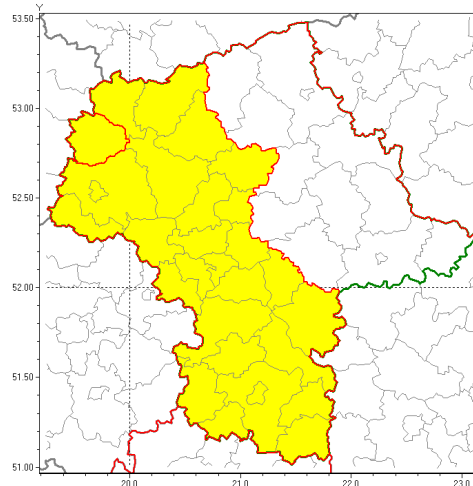

Zasięg ostrzeżenia w województwie

Burze z gradem

Ostrzeżenie meteorologiczne Nr 37

Nazwa biura	IMGW-PIB Centralne Biuro Prognoz Meteorologicznych w Warszawie
Zjawisko/stopień zagrożenia	Burze z gradem/ 1
Obszar	województwo mazowieckie powiat sierpecki
Ważność	od godz. 14:00 dnia 20.05.2019 do godz. 21:00 dnia 20.05.2019
Przebieg	Prognozuje się wystąpienie burz z opadami deszczu miejscami od 20 mm do 30 mm oraz porywami wiatru do 70 km/h. Miejscami grad.
Prawdopodobieństwo wystąpienia zjawiska(%)	80%
Uwagi	Brak.
Dyrektor synoptyk IMGW-PIB	Kamil Walczak
Godzina i data wydania	godz. 08:00 dnia 20.05.2019
SMS	IMGW-PIB OSTRZEŻA: BURZE Z GRADEM/1 mazowieckie/sierpecki od 14:00/20.05 do 21:00/20.05.2019 deszcz 20-30 mm, porywy 70 km/h.