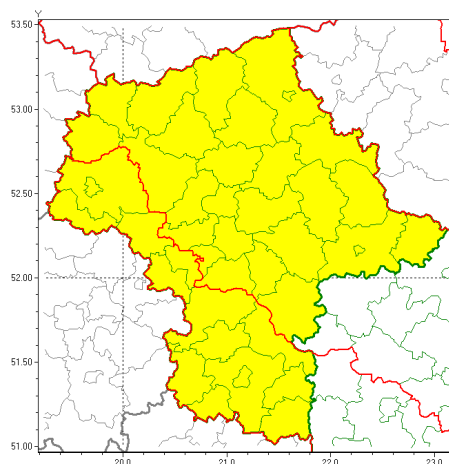

### Zasięg ostrzeżeń w województwie

Oblodzenie  
2019-02-21 11:40

## WOJEWÓDZTWO MAZOWIECKIE OSTRZEŻENIA METEOROLOGICZNE ZBIORCZO NR 28 WYKAZ OBLODZENIA I ZAMARZANIA WZROZNIENIA o godz. 11:40 dnia 21.02.2019

<b>Zjawisko/Stopień zagrożenia</b>	Oblodzenie/1
<b>Obszar (w nawiasie numer ostrzeżenia dla powiatu)</b>	powiaty: białobrzeski(16), gostyniński(19), grodziski(17), grójecki(16), kozienicki(17), lipski(17), Płock(19), płocki(19), przysuski(16), Radom(16), radomski(16), sochaczewski(18), szydłowiecki(16), zwoleński(17), żyrardowski(16)
<b>Ważność</b>	od godz. 00:00 dnia 22.02.2019 do godz. 10:00 dnia 22.02.2019
<b>Prawdopodobieństwo</b>	80%
<b>Przebieg</b>	Prognozuje się zamrażanie mokrej nawierzchni dróg i chodników po opadach deszczu, deszczu ze śniegiem lub mokrego śniegu. Temperatura minimalna około -4°C, temperatura minimalna gruntu około -5°C.
<b>SMS</b>	IMGW-PIB OSTRZEŻENIA: OBLODZENIE/1 mazowieckie (15 powiatów) od 00:00/22.02 do 10:00/22.02.2019 temp. min. około -4 st., przy gruncie do -5 st., śniegu. Dotyczy powiatów: białobrzeski, gostyniński, grodziski, grójecki, kozienicki, lipski, Płock, płocki, przysuski, Radom, radomski, sochaczewski, szydłowiecki, zwoleński i żyrardowski.
<b>RSO</b>	Woj. mazowieckie (15 powiatów), IMGW-PIB wydał ostrzeżenie pierwszego stopnia o oblodzeniu
<b>Uwagi</b>	Po okresie ważności ostrzeżenia nadal prognozuje się ujemne temperatury powietrza.
<b>Zjawisko/Stopień zagrożenia</b>	Oblodzenie/1