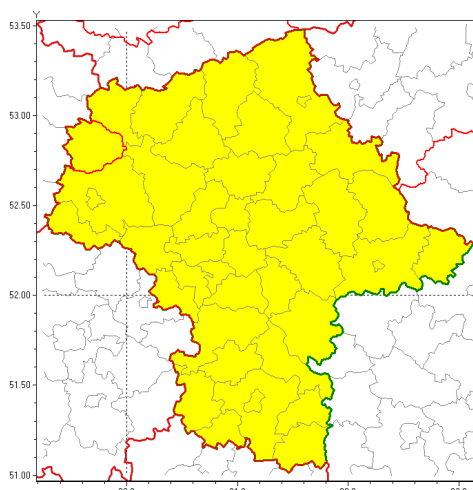

Zasięg ostrzeżenia w województwie

Oblodzenie

Ostrzeżenie meteorologiczne Nr 6

Nazwa biura	IMGW-PIB Centralne Biuro Prognoz Meteorologicznych w Warszawie
Zjawisko/stopień zagrożenia	Oblodzenie/ 1
Obszar	województwo mazowieckie powiat sierpecki
Ważność	od godz. 11:00 dnia 14.01.2019 do godz. 17:00 dnia 14.01.2019
Przebieg	Prognozuje się zamrażanie mokrej nawierzchni dróg i chodników po opadach deszczu, deszczu ze śniegiem lub mokrego śniegu. Temperatura minimalna około -1, temperatura minimalna gruntu około -2.
Prawdopodobieństwo wystąpienia zjawiska(%)	85%
Uwagi	Brak.
Dyrektor synoptyk IMGW-PIB	Michał Folwarski
Godzina i data wydania	godz. 08:27 dnia 14.01.2019
SMS	IMGW-PIB OSTRZEŻENIE: OBLODZENIE/1 mazowieckie/sierpecki od 11:00/14.01 do 17:00/14.01.2019 temp. min. około -1 st., przy gruncie do -2 st., lisko.