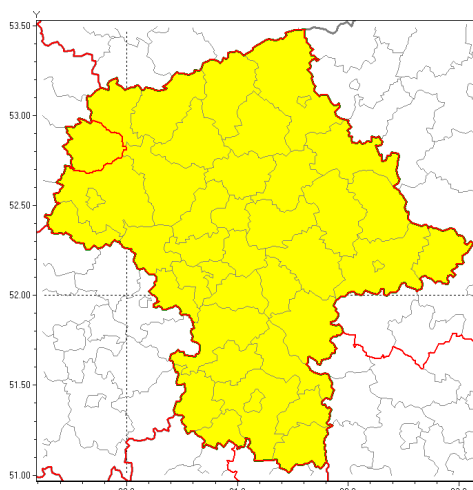

Zasięg ostrzeżenia w województwie

Silny wiatr

**Ostrzeżenie meteorologiczne Nr 23**

Nazwa biura	IMGW-PIB Centralne Biuro Prognoz Meteorologicznych w Warszawie
Zjawisko/stopień zagrożenia	Silny wiatr/ 1
Obszar	województwo mazowieckie powiat sierpecki
Ważność	od godz. 10:00 dnia 24.10.2018 do godz. 22:00 dnia 24.10.2018
Przebieg	Przewiduje się wystąpienie do silnego i silnego wiatru o średniej prędkości od 30 km/h do 40 km/h, w porywach do 85 km/h, z północnego zachodu i zachodu.
Prawdopodobieństwo wystąpienia zjawiska(%)	80%
Uwagi	Brak.
Dyrektor synoptyk IMGW-PIB	Szymon Ogórek
Godzina i data wydania	godz. 05:45 dnia 24.10.2018
SMS	IMGW-PIB OSTRZEGA: WIATR/1 mazowieckie/sierpecki od 10:00/24.10 do 22:00/24.10.2018 prędkość do 40 km/h, porywy do 85 km/h, NW i W.