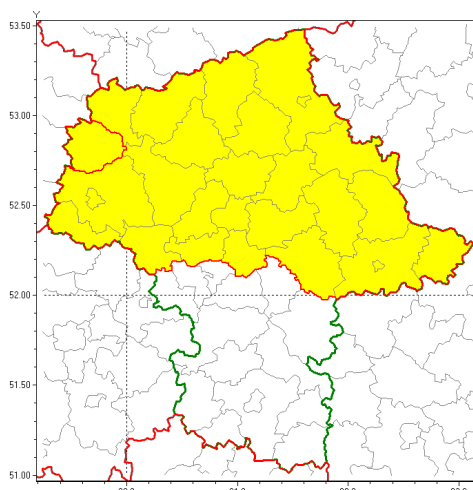

Zasięg ostrzeżenia w województwie

Burze z gradem

Ostrzeżenie meteorologiczne Nr 20

Nazwa biura	IMGW-PIB Centralne Biuro Prognoz Meteorologicznych w Warszawie
Zjawisko/stopień zagrożenia	Burze z gradem/ 1
Obszar	województwo mazowieckie powiat sierpecki
Ważność	od godz. 13:50 dnia 24.09.2018 do godz. 21:00 dnia 24.09.2018
Przebieg	Prognozuje się wystąpienie burz z opadami deszczu do 15 mm, lokalnie do 25 mm oraz porywami wiatru do 75 km/h. Miejscami możliwe małe grad lub krupa lodowa.
Prawdopodobieństwo wystąpienia zjawiska(%)	80%
Uwagi	Brak.
Dyrektor synoptyk IMGW-PIB	Anna Woźniak
Godzina i data wydania	godz. 13:38 dnia 24.09.2018
SMS	IMGW-PIB OSTRZEŻA: BURZE Z GRADEM/1 mazowieckie/sierpecki od 13:50/24.09 do 21:00/24.09.2018 deszcz 15-25 mm, porywy 75 km/h.