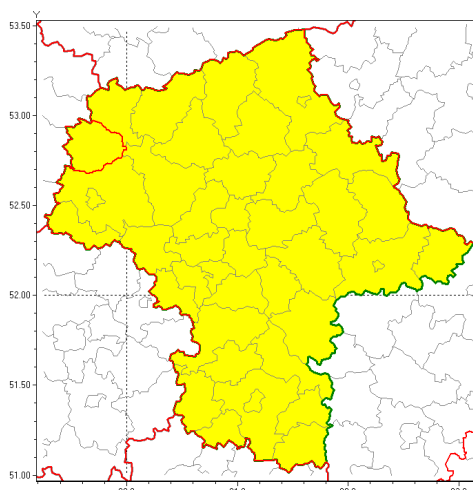

Zasięg ostrzeżenia w województwie

Burze z gradem

Ostrzeżenie meteorologiczne Nr 17

Nazwa biura	IMGW-PIB Centralne Biuro Prognoz Meteorologicznych w Warszawie
Zjawisko/stopień zagrożenia	Burze z gradem/ 1
Obszar	województwo mazowieckie powiat sierpecki
Ważność	od godz. 13:30 dnia 24.08.2018 do godz. 03:00 dnia 25.08.2018
Przebieg	Prognozuje się wystąpienie burz z opadami deszczu miejscami od 20 mm do 30 mm, lokalnie do 40 mm oraz porywami wiatru do 90 km/h. Miejscami może liwy grad.
Prawdopodobieństwo wystąpienia zjawiska(%)	85%
Uwagi	Brak.
Dyrektor synoptyk IMGW-PIB	Michał Jaworski
Godzina i data wydania	godz. 09:09 dnia 24.08.2018
SMS	IMGW-PIB OSTRZEŻA: BURZE Z GRADEM/1 mazowieckie/sierpecki od 13:30/24.08 do 03:00/25.08.2018 deszcz 40 mm, porywy 90 km/h.