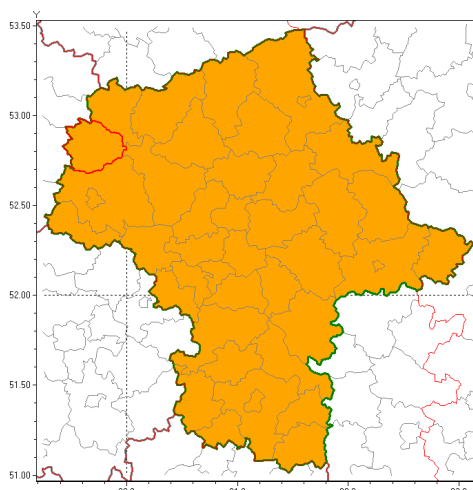

### Zasięg ostrzeżenia w województwie

Burze z gradem

### Ostrzeżenie meteorologiczne Nr 16

Nazwa biura	IMGW-PIB Centralne Biuro Prognoz Meteorologicznych w Warszawie
Zjawisko/stopień zagrożenia	Burze z gradem/ 2
Obszar	województwo mazowieckie <b>powiat sierpecki</b>
Ważność	od godz. 12:00 dnia 10.08.2018 do godz. 24:00 dnia 10.08.2018
Przebieg	Prognozuje się wystąpienie burz z opadami deszczu miejscami od 30 mm do 50 mm, lokalnie do 60 mm oraz porywami wiatru do 115 km/h. Miejscami grad.
Prawdopodobieństwo wystąpienia zjawiska(%)	80%
Uwagi	Brak.
Dyrektor synoptyk IMGW-PIB	Michał Folwarski
Godzina i data wydania	godz. 07:35 dnia 10.08.2018
SMS	IMGW-PIB OSTRZEŻA: BURZE Z GRADEM/2 mazowieckie/sierpecki od 12:00/10.08 do 24:00/10.08.2018 deszcz 60 mm, porywy 115 km/h.