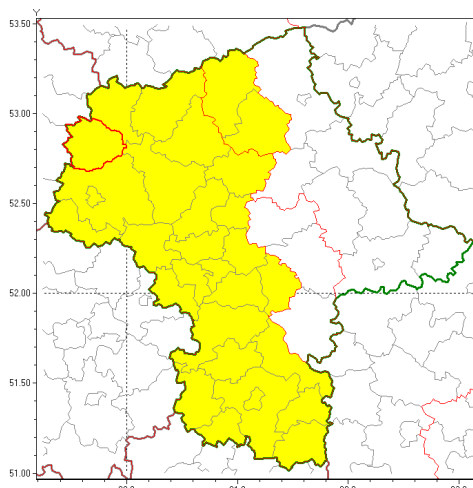

Zasięg ostrzeżenia w województwie

Burze z gradem

Ostrzeżenie meteorologiczne Nr 12

Nazwa biura	IMGW-PIB Centralne Biuro Prognoz Meteorologicznych w Warszawie
Zjawisko/stopień zagrożenia	Burze z gradem/ 1
Obszar	województwo mazowieckie powiat sierpecki
Ważność	od godz. 12:00 dnia 30.07.2018 do godz. 23:00 dnia 30.07.2018
Przebieg	Prognozuje się wystąpienie burz z opadami deszczu miejscami od 20 mm do 30 mm, lokalnie do 40 mm oraz porywami wiatru do 70 km/h. Miejscami może liwy grad.
Prawdopodobieństwo wystąpienia zjawiska(%)	80%
Uwagi	Brak.
Dyrektor synoptyk IMGW-PIB	Michał Folwarski
Godzina i data wydania	godz. 09:45 dnia 30.07.2018
SMS	IMGW-PIB OSTRZEŻA: BURZE Z GRADEM/1 mazowieckie/sierpecki od 12:00/30.07 do 23:00/30.07.2018 deszcz do 40 mm, porywy do 70 km/h.