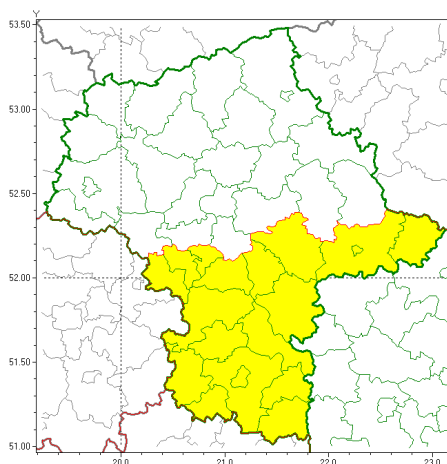

Zasięg ostrzeżeń w województwie

Burze z gradem
2018-07-26 09:23

WOJEWÓDZTWO MAZOWIECKIE
OSTRZEŻENIA METEOROLOGICZNE ZBIORCZO NR 19
WYKAZ OBYWÓW ZUJACYCH OSTRZEŻENIE
o godz. 09:23 dnia 26.07.2018

Zjawisko/Stopień zagrożenia	Burze z gradem/1
Obszar	powiaty: białobrzeski, garwoliński, grodziski, grójecki, kozienicki, lipski, łosicki, miński, otwocki, piaseczyński, pruszkowski, przysuski, Radom, radomski, Siedlce, siedlecki, szydłowiecki, zwoleński, ywardowski
Ważność	od godz. 13:00 dnia 26.07.2018 do godz. 21:00 dnia 26.07.2018
Prawdopodobieństwo	80%
Przebieg	Prognozuje się wystąpienie burz z opadami deszczu od 20 mm do 30 mm oraz porywami wiatru do 70 km/h. Lokalnie możliwe grad.
SMS	IMGW-PIB OSTRZEŻENIA: BURZE Z GRADEM/1 mazowieckie (19 powiatów) od 13:00/26.07 do 21:00/26.07.2018 deszcz 30 mm, porywy 70 km/h. Dotyczy powiatów: białobrzeski, garwoliński, grodziski, grójecki, kozienicki, lipski, łosicki, miński, otwocki, piaseczyński, pruszkowski, przysuski, Radom, radomski, Siedlce, siedlecki, szydłowiecki, zwoleński i ywardowski.
RSO	Woj. mazowieckie (19 powiatów), IMGW-PIB wydał ostrzeżenie pierwszego stopnia o burzach z gradem
Dyrektor synoptyk IMGW-PIB	Kamil Walczak