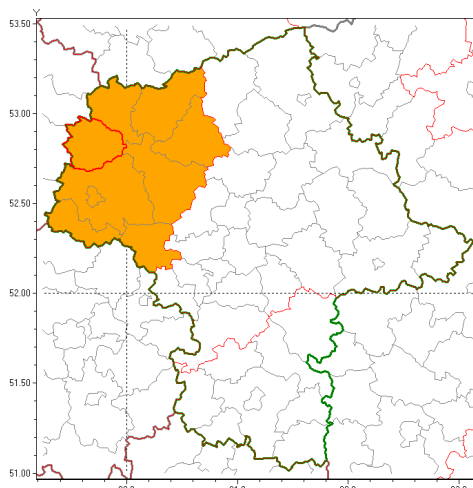

### Zasięg ostrzeżenia w województwie

Burze z gradem

### Ostrzeżenie meteorologiczne Nr 1

<b>Nazwa biura</b>	IMGW-PIB Centralne Biuro Prognoz Meteorologicznych w Warszawie
<b>Zjawisko/stopień zagrożenia</b>	Burze z gradem/ 2
<b>Obszar</b>	województwo mazowieckie <b>powiat sierpecki</b>
<b>Ważność</b>	od godz. 16:00 dnia 21.06.2018 do godz. 22:00 dnia 21.06.2018
<b>Przebieg</b>	Prognozuje się wystąpienie burz z opadami deszczu miejscami od 15 mm do 25 mm, lokalnie do 40 mm oraz porywami wiatru do 100 km/h. Miejscami grad.
<b>Prawdopodobieństwo wystąpienia zjawiska(%)</b>	80%
<b>Uwagi</b>	Brak.
<b>Dyrektor synoptyk IMGW-PIB</b>	Mateusz Barczyk
<b>Godzina i data wydania</b>	godz. 07:51 dnia 21.06.2018
<b>SMS</b>	IMGW-PIB OSTRZEŻA: BURZE Z GRADEM/2 mazowieckie/sierpecki od 16:00/21.06 do 22:00/21.06.2018 deszcz 40 mm, porywy 100 km/h