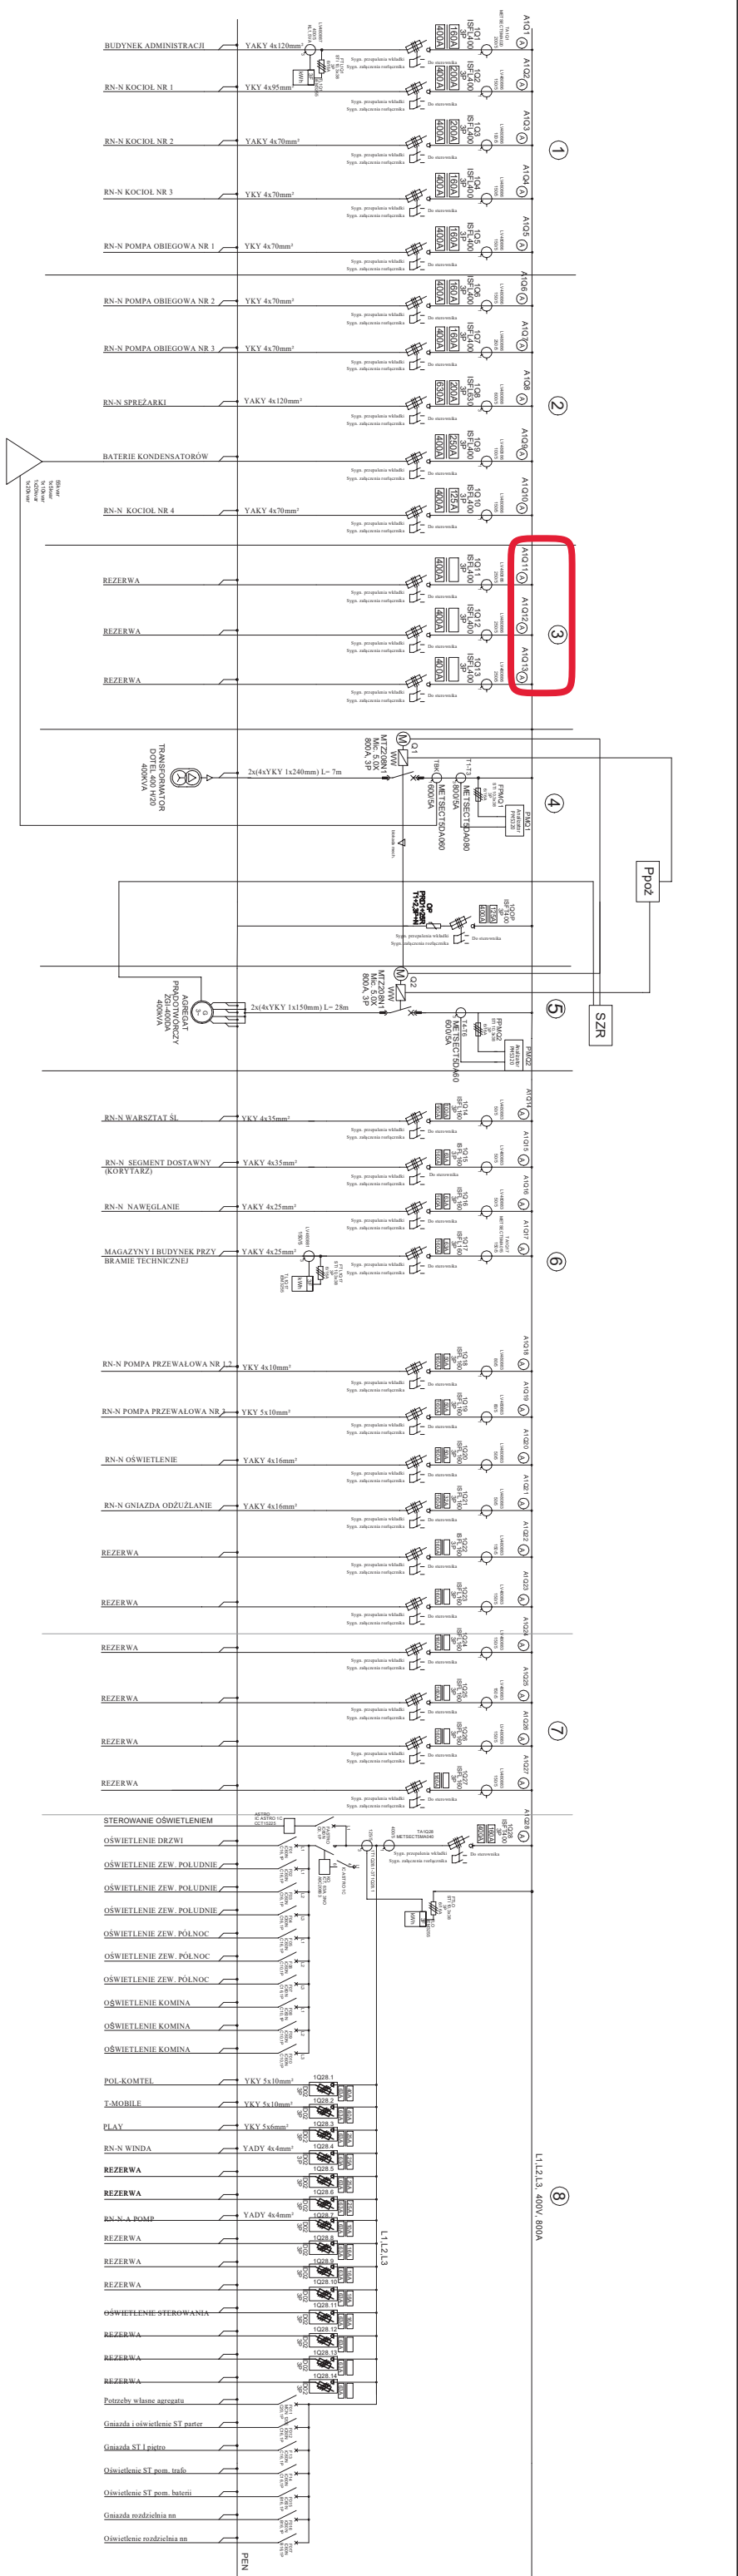

DOKUMENTACJA POWYKONAWCZA

Elektromontaż Rzeszów S.A.
Zakład Produkcji Rozdzielnic

Widok rozdzielnicy RGNN

Data: Sierpień 2019

Przygotował: Marcin Mucha

Dane techniczne rozdzielnic

	Prisma SFP
Prąd znamionowy	800A
Prąd znamionowy szyn zbiorczych	800A
Napięcie znamionowe izolacji	690V
Napięcie znamionowe	400V
Prąd zwarciaowy aparatury Icu	42 kA
Układ sieci	TN-C
Częstotliwość	50Hz
Forma podziału	1
Stopień ochrony	IP31
Kolor	RAL 7035
Ustawienie	wolnostojąca

DOKUMENTACJA POWYKONAWCZA

Elektronoz 2 Rzeszów S.A.
Zakład Produkcji Rozdzielnic

Dat: Wzrost 2020
Przygotował: Marcin Klucza
Opracował: Adam Ziemliński