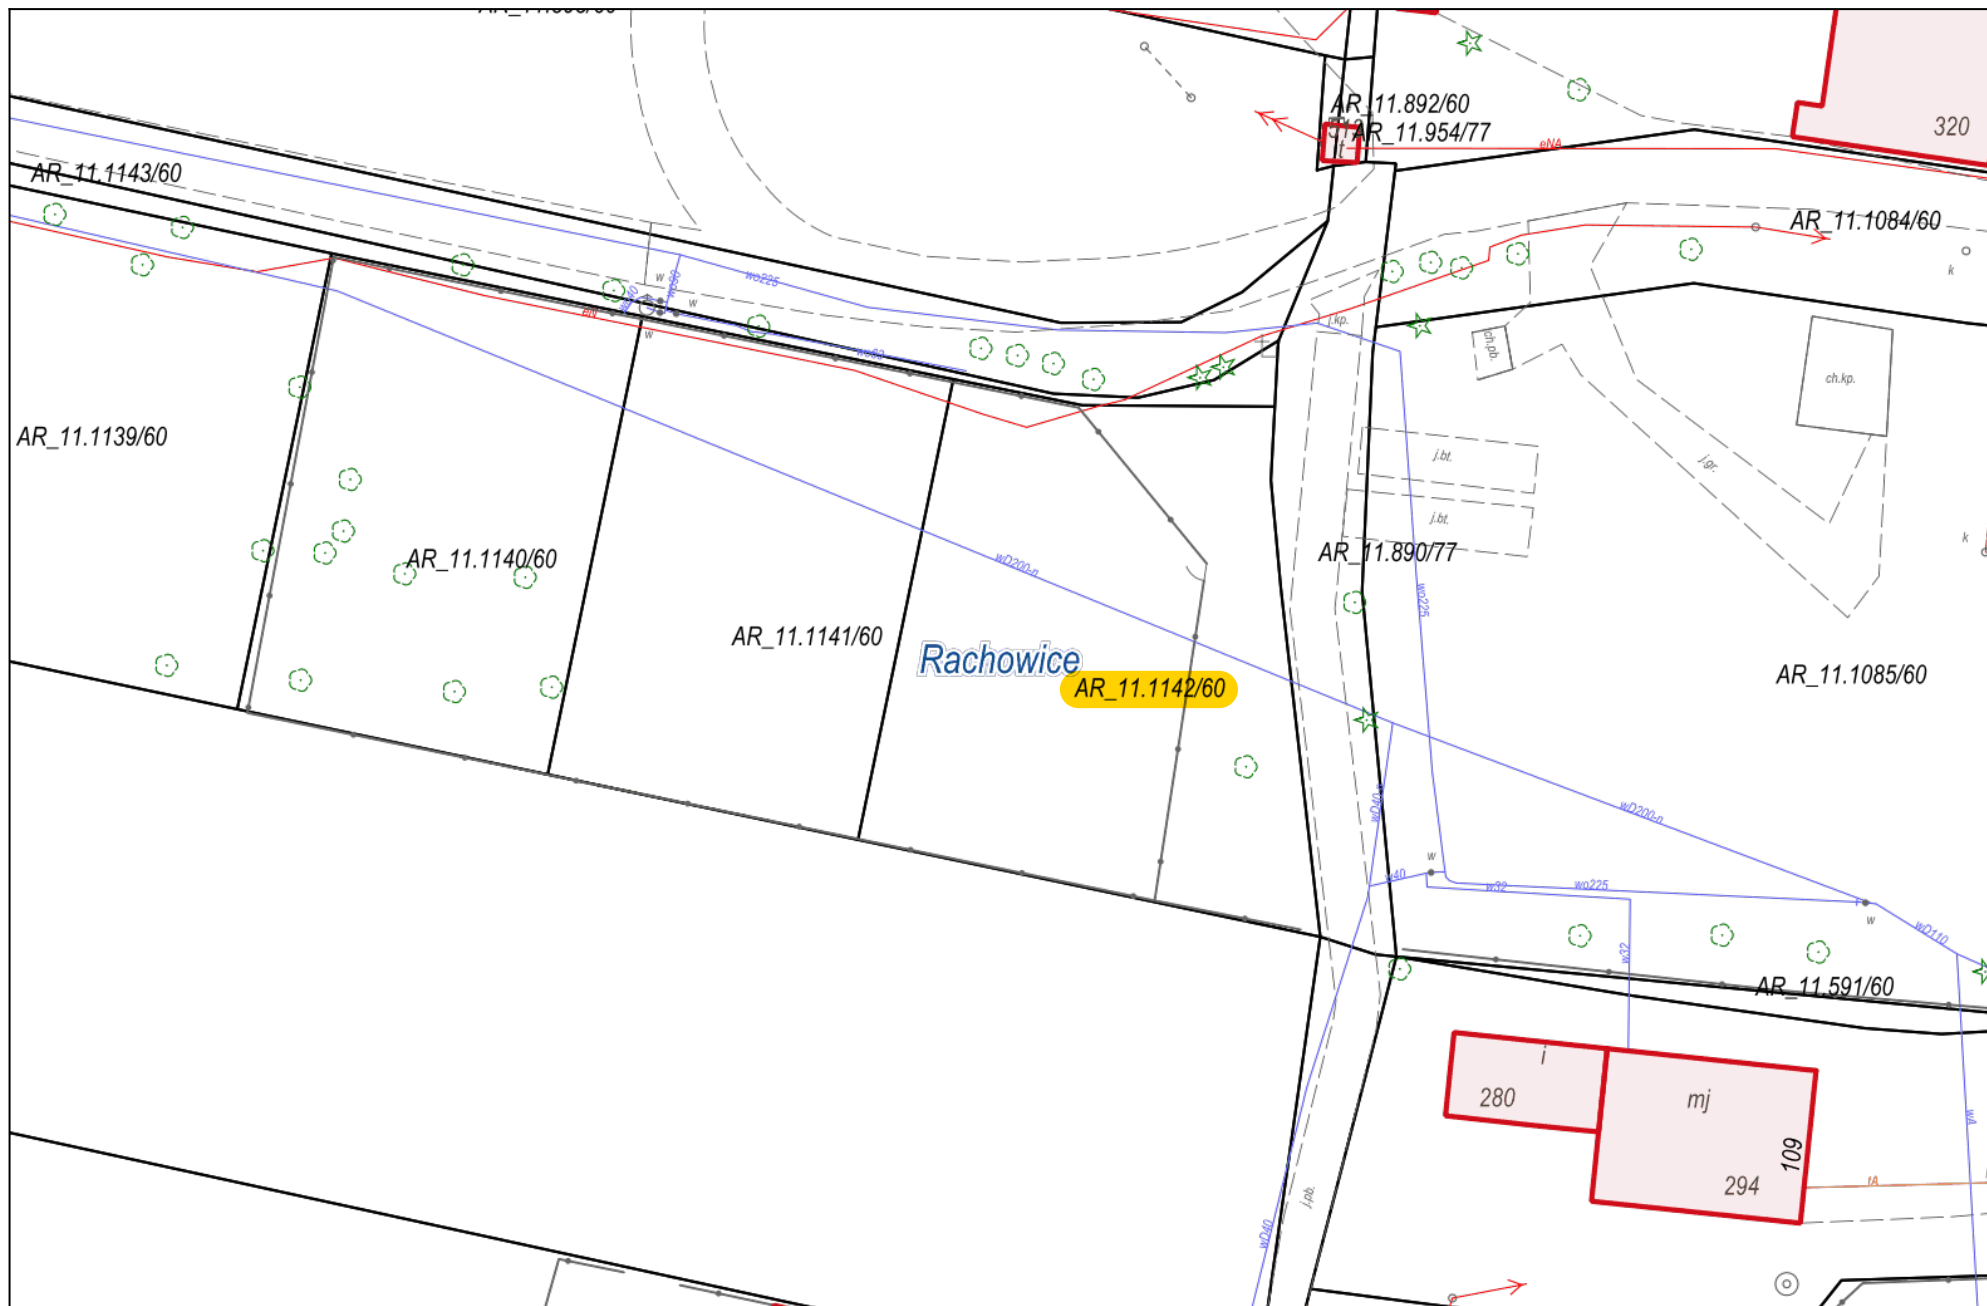

### Wydruk mapy z systemu WebEWID

Wydruk w skali 1:500

Wydruk z systemu WebEWID

Udostępniane informacje nie są dokumentami w postępowaniach administracyjnych i innych. Materiały zawierające informacje z powiatowego zasobu geodezyjnego i kartograficznego (w tym dane z operatu ewidencji gruntów i budynków Starostwa Powiatowego w Gliwicach) należy zamawiać w Wydziale Geodezji. Dokumenty zawierające inne informacje przetwarzane w Wewnętrznym Portalu Mapowym należy zamawiać w wydziałach merytorycznych, odpowiedzialnych za aktualizację tych danych.