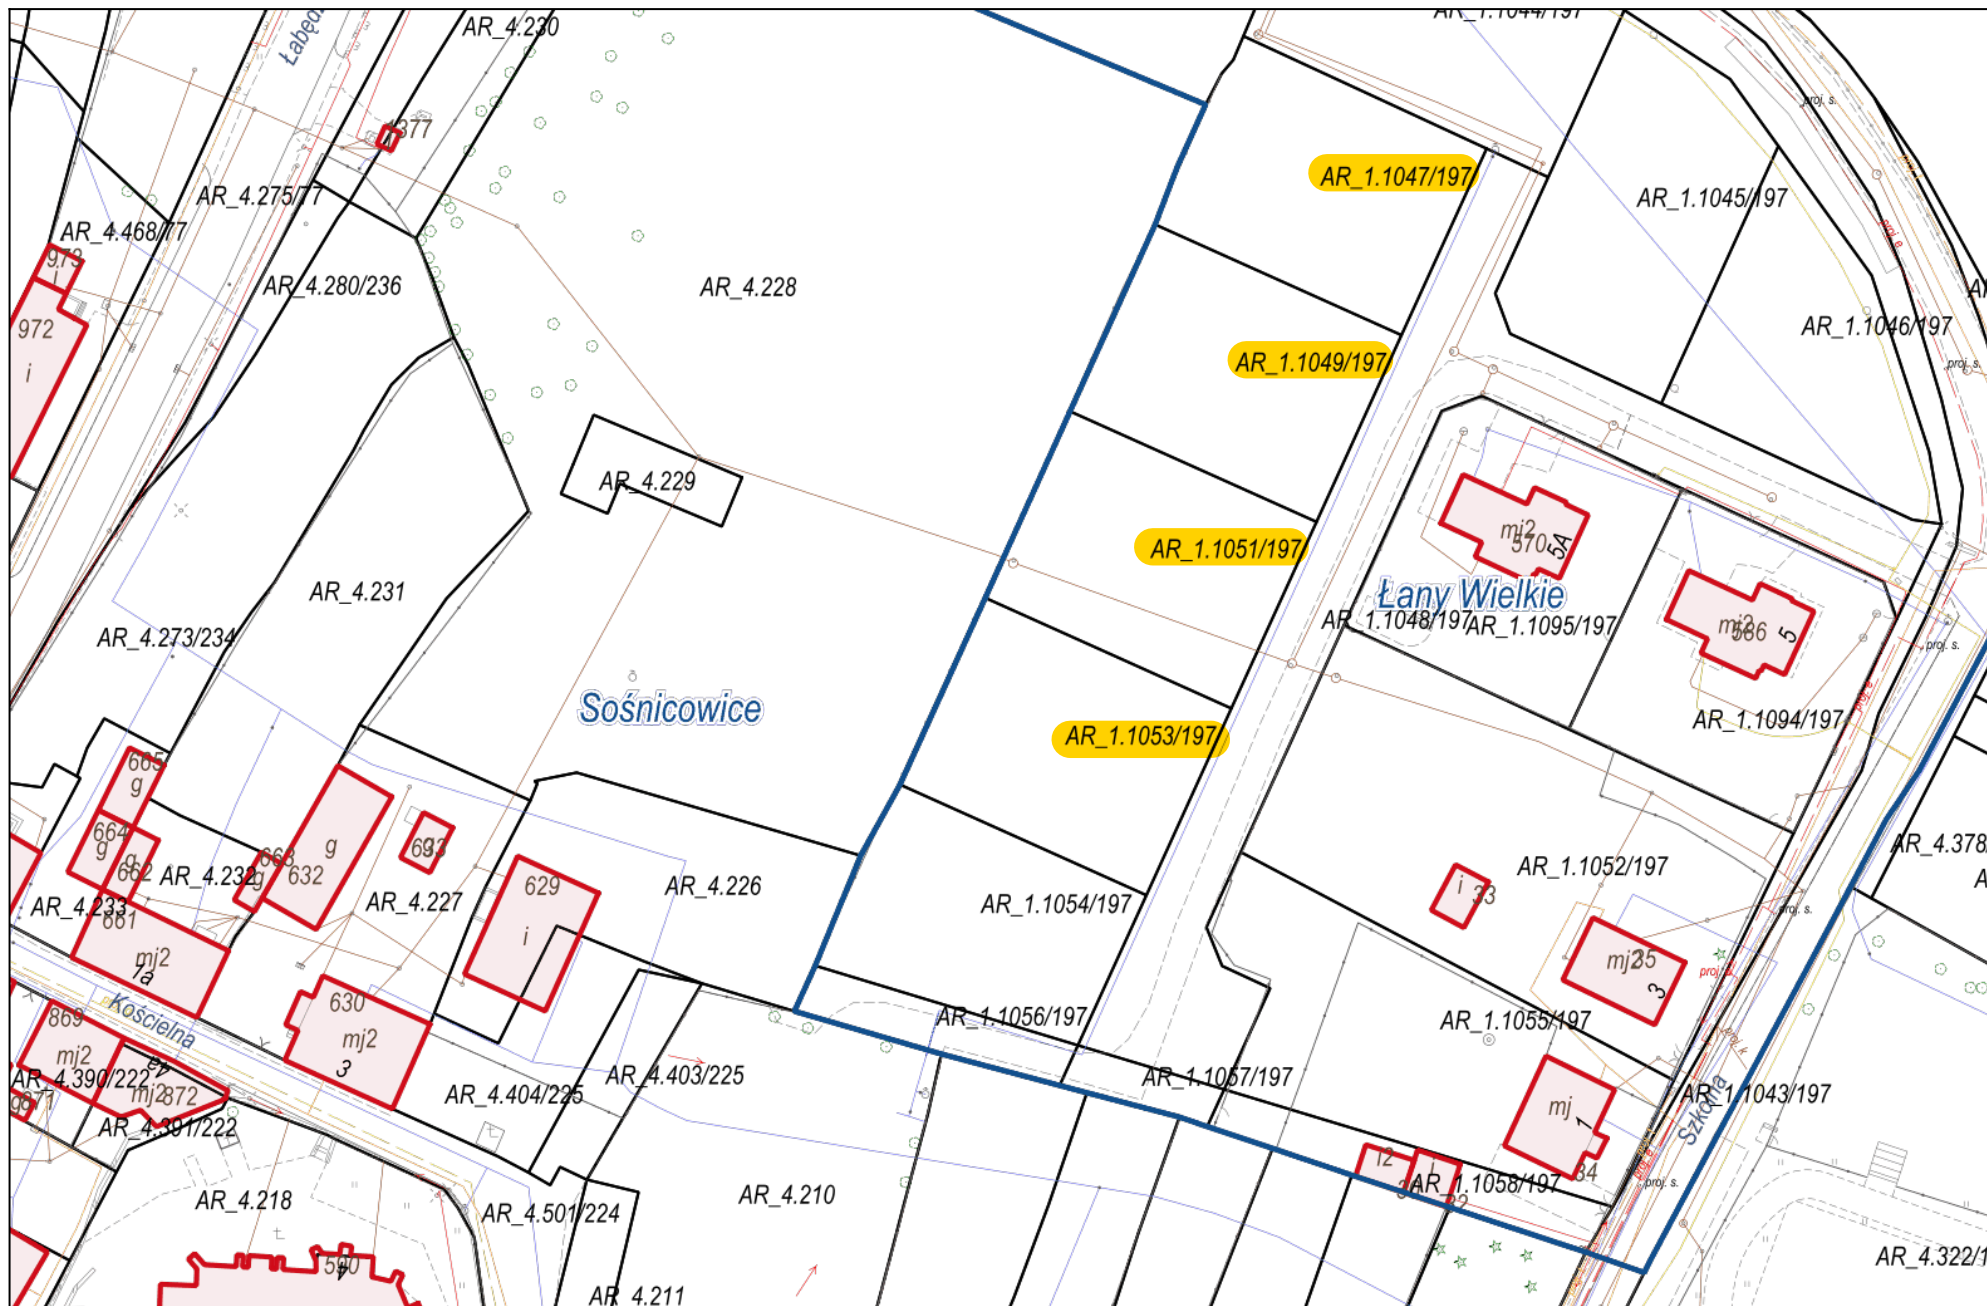

Wydruk mapy z systemu WebEWID

Wydruk w skali 1:1000

Wydruk z systemu WebEWID

Udostępniane informacje nie są dokumentami w postępowaniach administracyjnych i innych. Materiały zawierające informacje z powiatowego zasobu geodezyjnego i kartograficznego (w tym dane z operatu ewidencji gruntów i budynków Starostwa Powiatowego w Gliwicach) należy zamawiać w Wydziale Geodezji. Dokumenty zawierające inne informacje przetwarzane w Wewnętrznym Portalu Mapowym należy zamawiać w wydziałach merytorycznych, odpowiedzialnych za aktualizację tych danych.