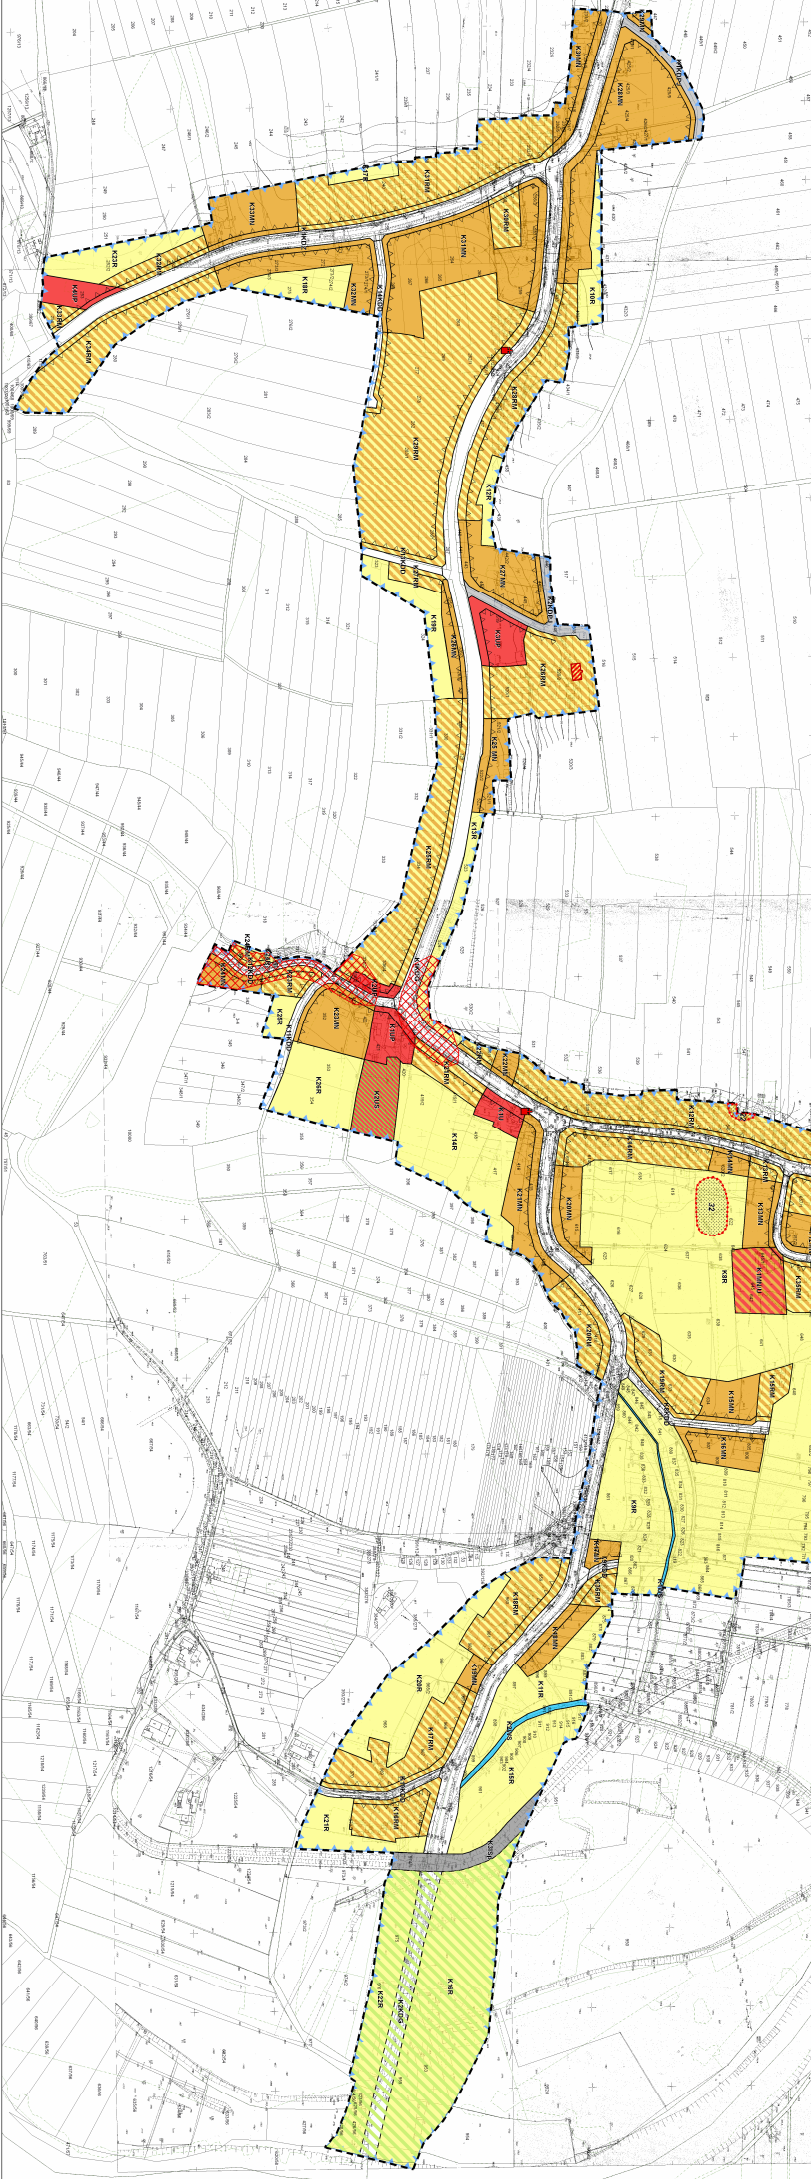

1. **Legenda**
2. --- granica obszaru objętego planem
   - --- linie rozgraniczające tereny o różnym przeznaczeniu lub różnym zastosowaniu zasobów podopieczności
   - --- nieprzekraczalna linia zabudowy
   - ▨ zonyi znajdujące się w ewidencji zabudków
   - ▨ kwaterki znajdujące się w ewidencji zabudków
   - ↑ kwaterki znajdujące się w ewidencji zabudków
   - ▨ zabudki archeologiczne wraz ze śladami ochrony konserwatorskiej stanowisk archeologicznych
   - ▨ tereny narazone na niebezpieczeństwo osuwania się mas ziemnych
   - ▨ tereny zagrożone podziałem transowym
   - ▨ PRZEZNACZENIE TERENOWI I ODPOWIEDZIAJĄCY IM SYMBOL
   - ▨ tereny zabudowy mieszkaniowej jednorodzinnej
   - ▨ tereny zabudowy usługowej
   - ▨ tereny zabudowy usługowej - usług użytkowej publicznej
   - ▨ tereny zabudowy mieszkalno-usługowej
   - ▨ tereny usług sportu i rekreacji
   - ▨ tereny rolnicze
   - ▨ tereny zabudowy zagrodowej
   - ▨ tereny wód powierzchniowych
   - ▨ tereny dróg publicznych klasy głównej
   - ▨ tereny dróg publicznych klasy lokalnej
   - ▨ tereny dróg publicznych klasy obszarowej
   - ▨ tereny dróg publicznych klasy obszarowej
   - ▨ tereny odczynu i odcieków ochrony przedopowodziennymi
   - ▨ tereny urządzeń i obiektów ochrony przedopowodziennymi
   - ▨ obszary szczególnego zagrożenia powodzią
   - ▨ zabieg wyseparowania Głównego Zbiornika Wód Podziemnych Nr 332