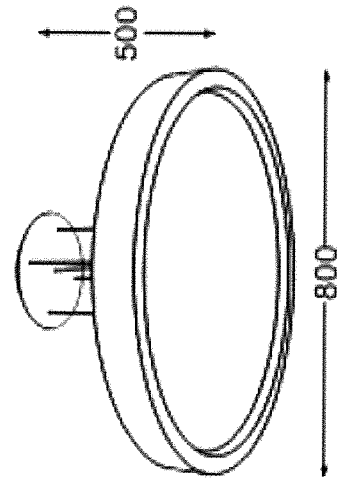

Roleta rzymska tkaninowa

szt.

2

tkanina: Spagnolo, kolor EBANO N.18
dobór i wycena rolety tkaninowej

Lampa wisząca CLEONI

szt.

1

Omega 800 wisząca ZW108g 1171W8B
z żarówkami energooszczędnymi 8szt.
katalogowa netto:
E27, 8 x max 23W, 230V, 50Hz