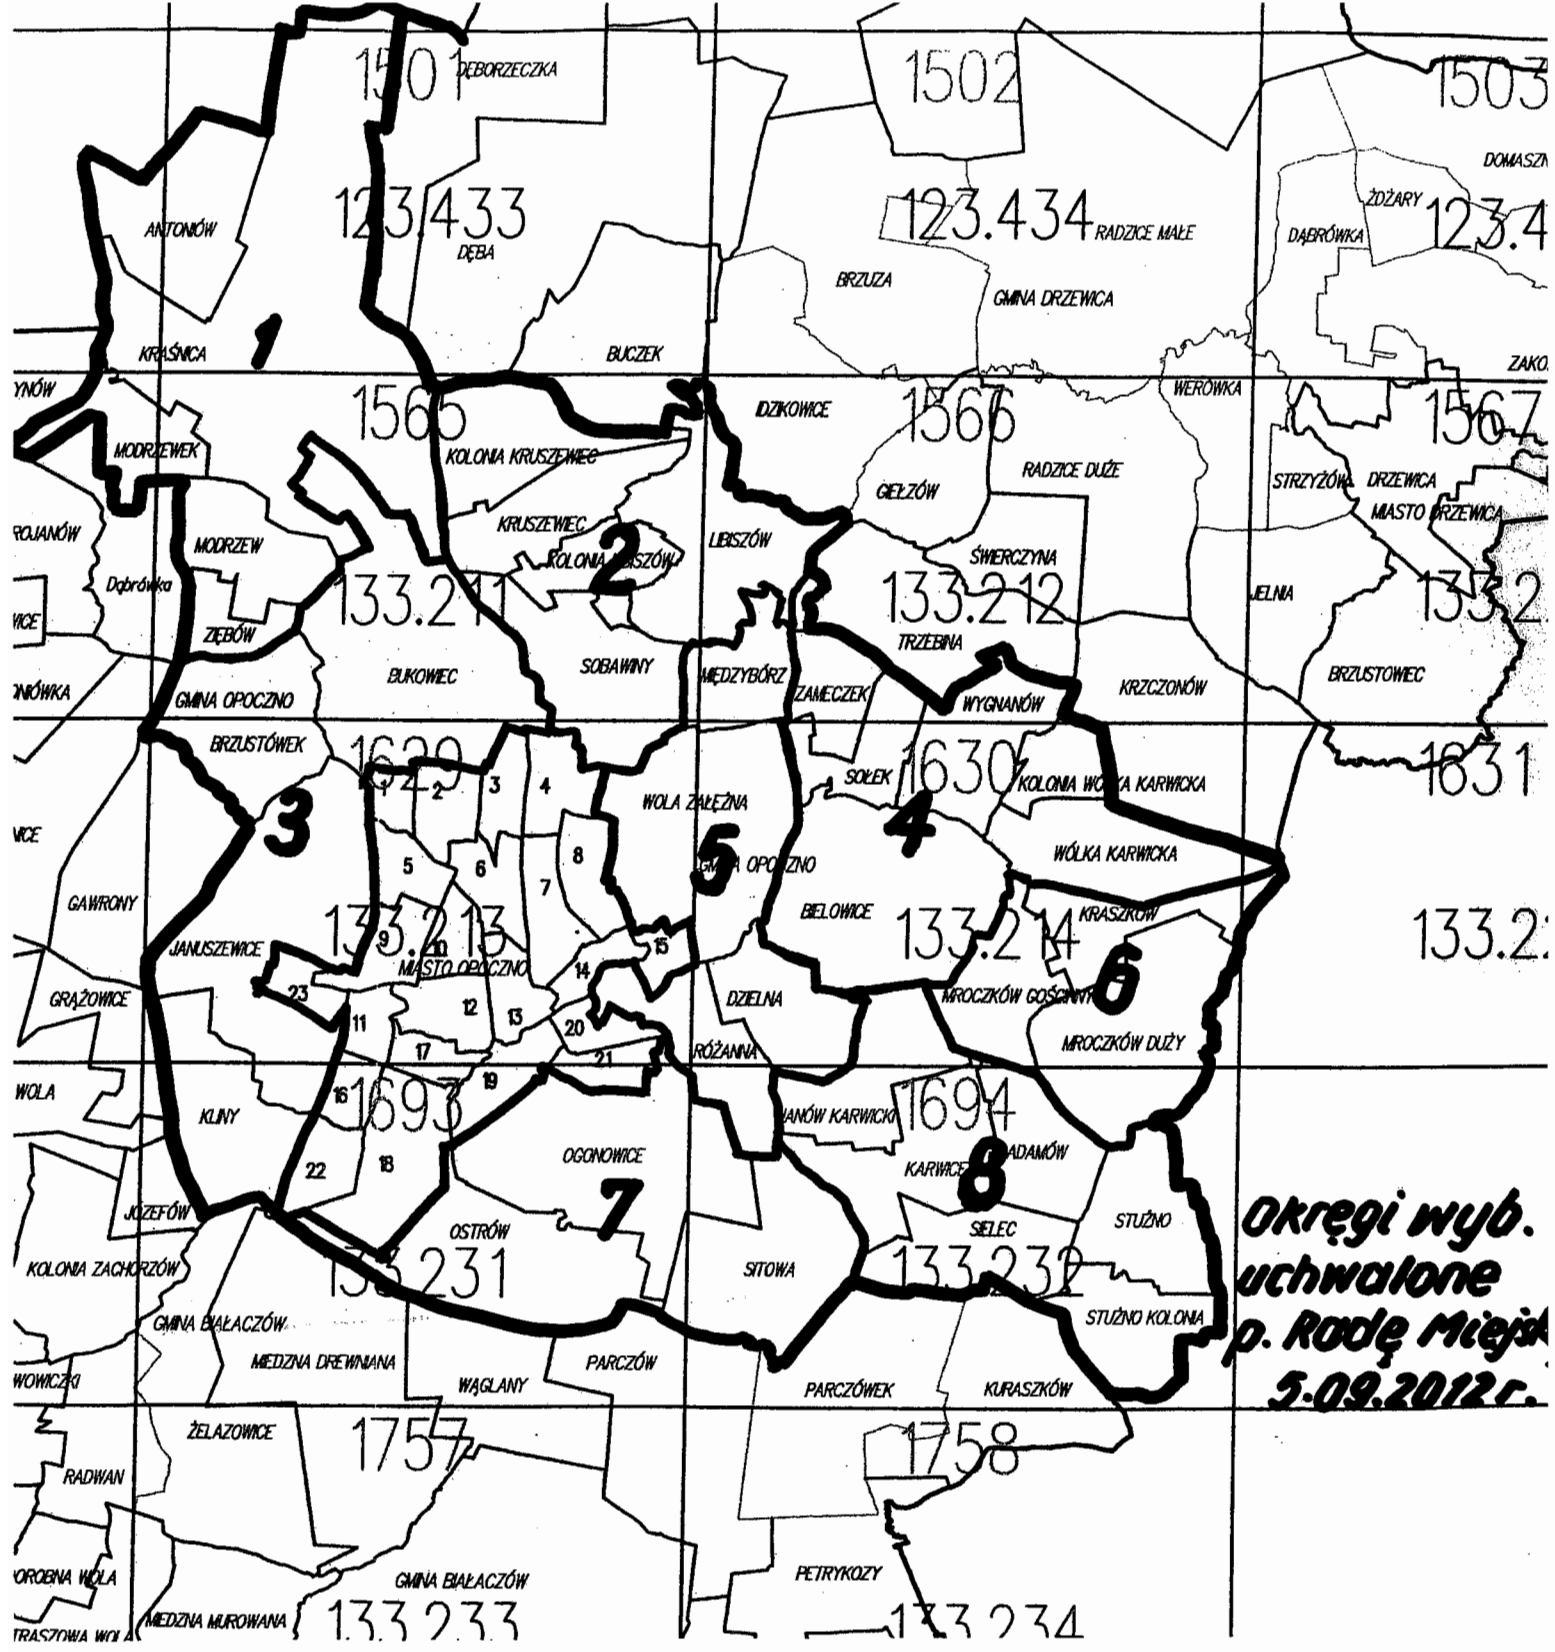

**Okręgi wyb.
uchwalone
p. Radę Miejską
5.09.2012r.**