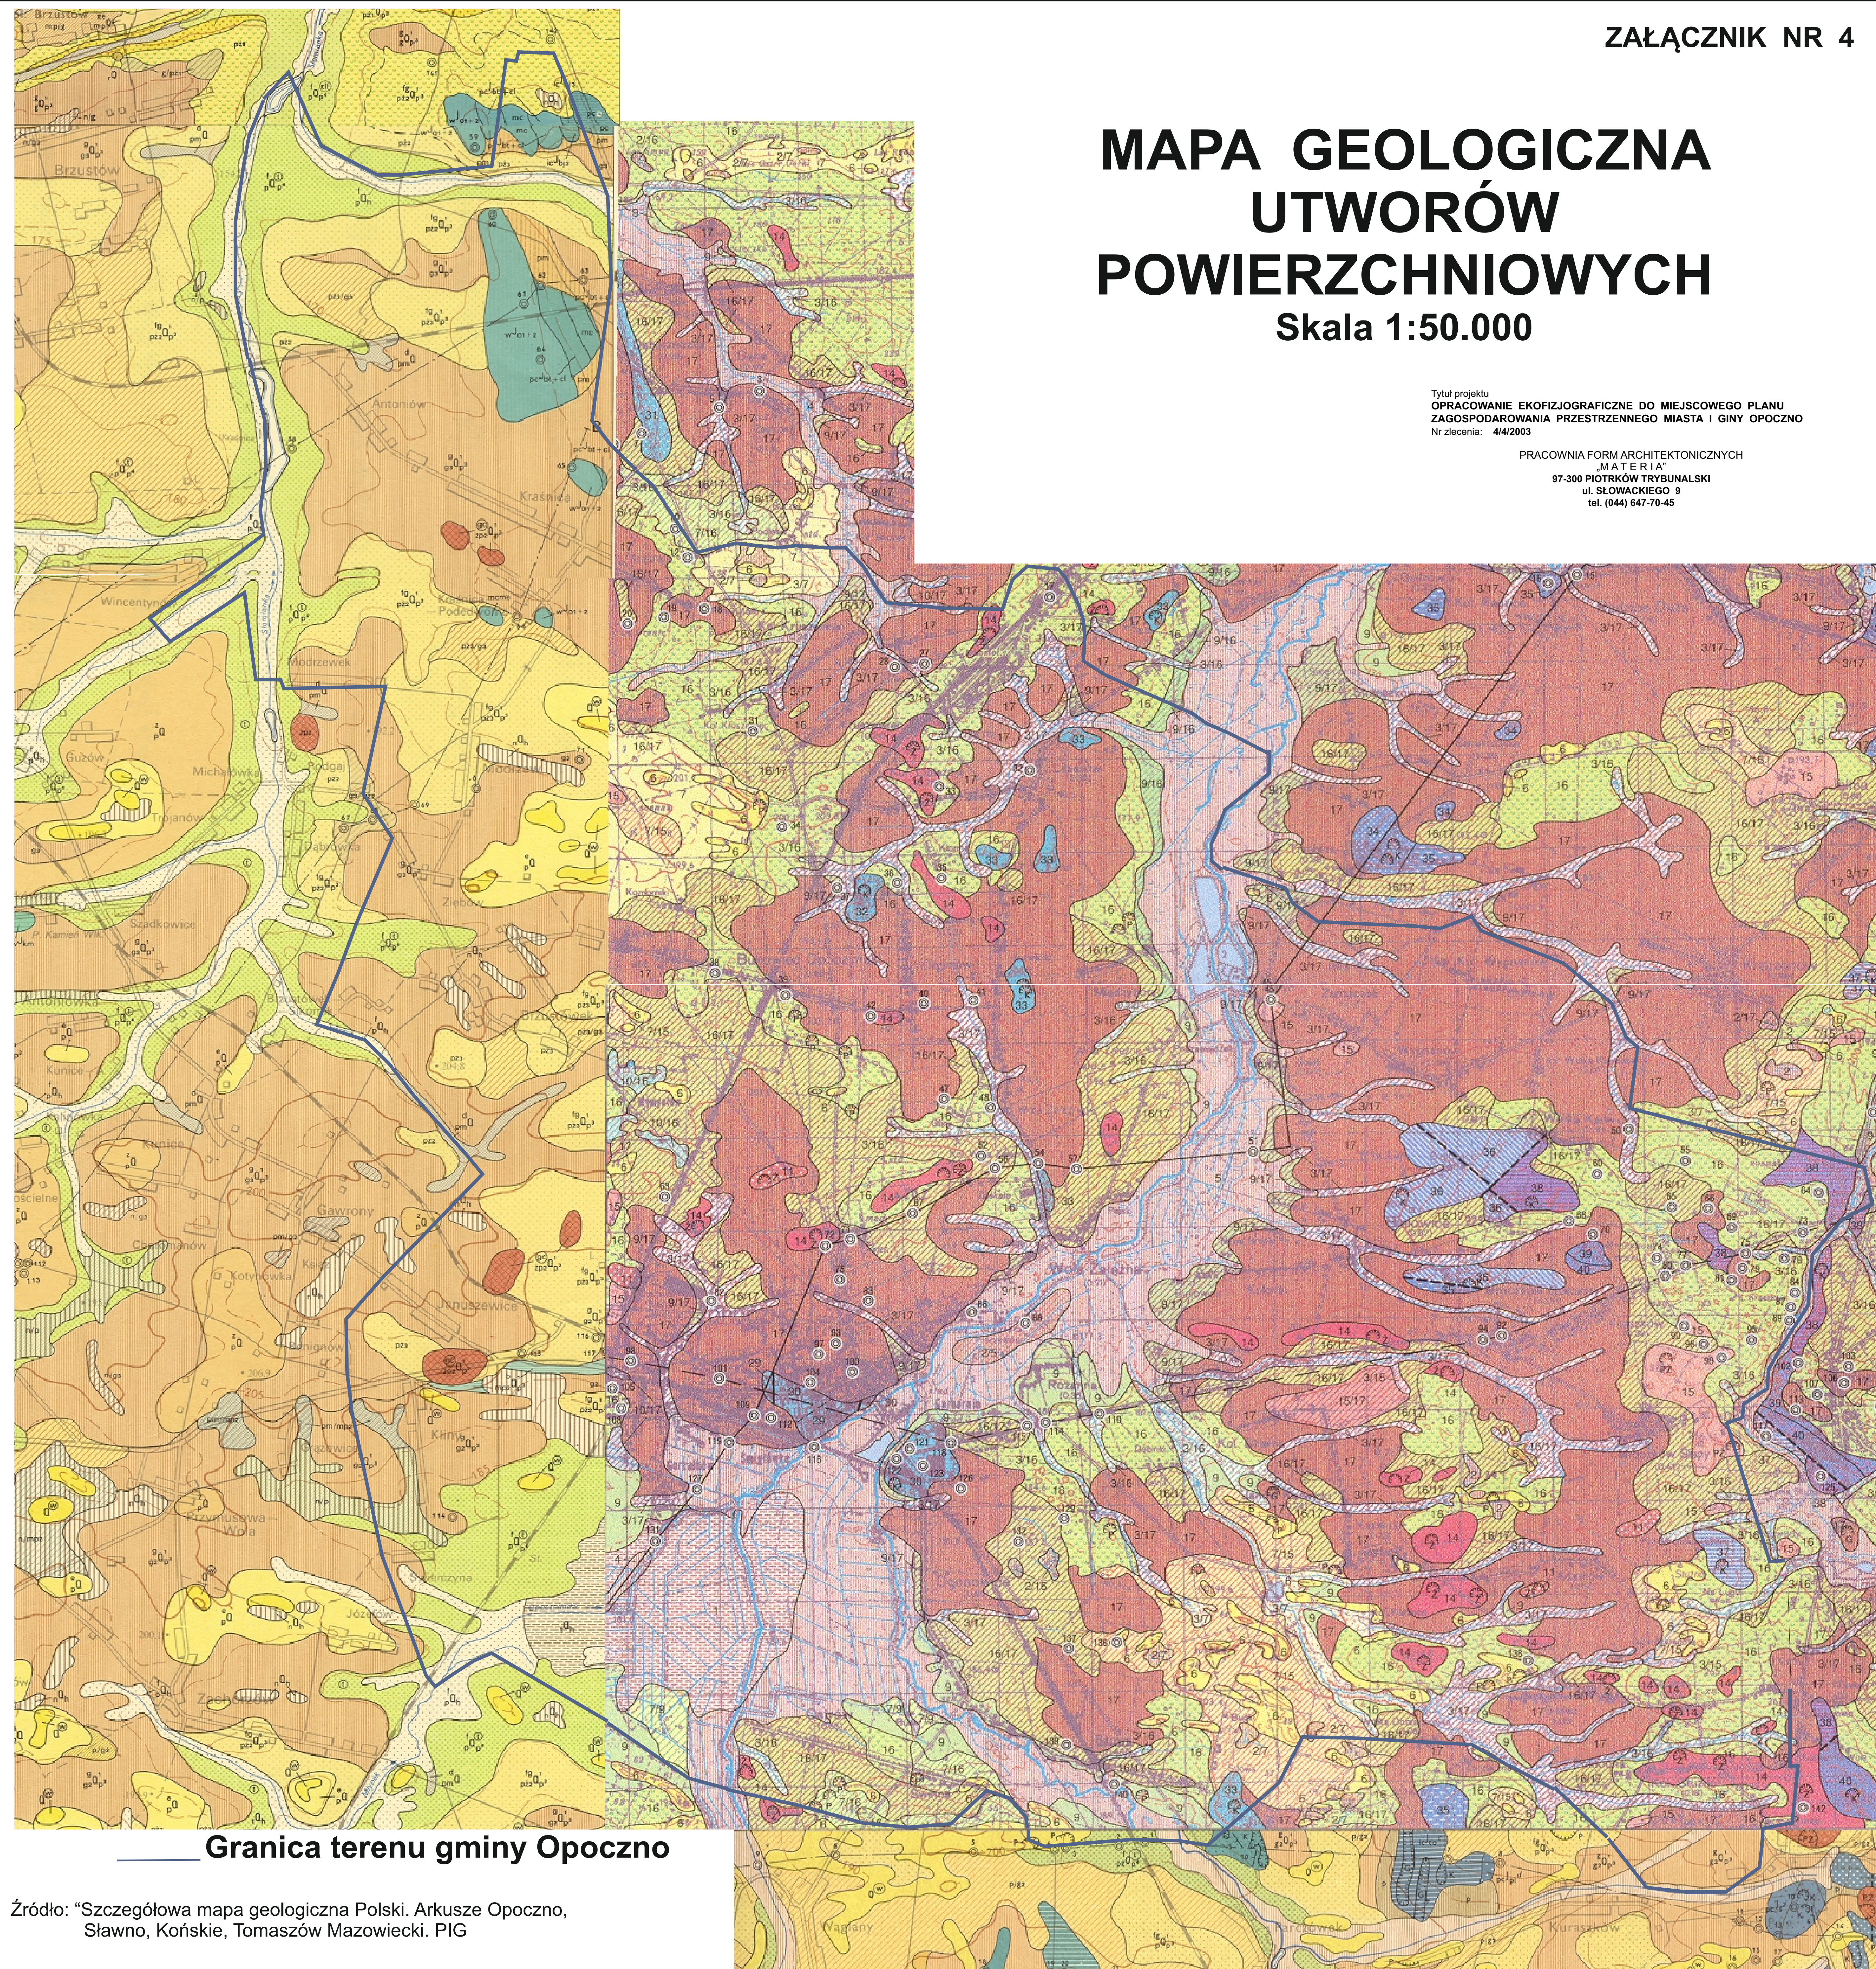

# MAPA GEOLOGICZNA UTWORÓW POWIERZCHNIOWYCH

Skala 1:50.000

Tytuł projektu:  
OPRACOWANIE EKOFIZJOGRAFICZNE DO MIEJSCOWEGO PLANU  
ZAGOSPODAROWANIA PRZESTRZENNEGO MIASTA I GINY OPCZNO  
Nr zlecenia: 4/4/2003

PRACOWNIA FORM ARCHYTEKTONICZNYCH  
MATERIA  
97-300 PIOTRKÓW TRYBUNALSKI  
ul. SŁOWACKIEGO 9  
tel. (044) 647-70-45

— Granica terenu gminy Opoczno

Źródło: "Szczegółowa mapa geologiczna Polski. Arkusze Opoczno, Sławno, Końskie, Tomaszów Mazowiecki. PIG