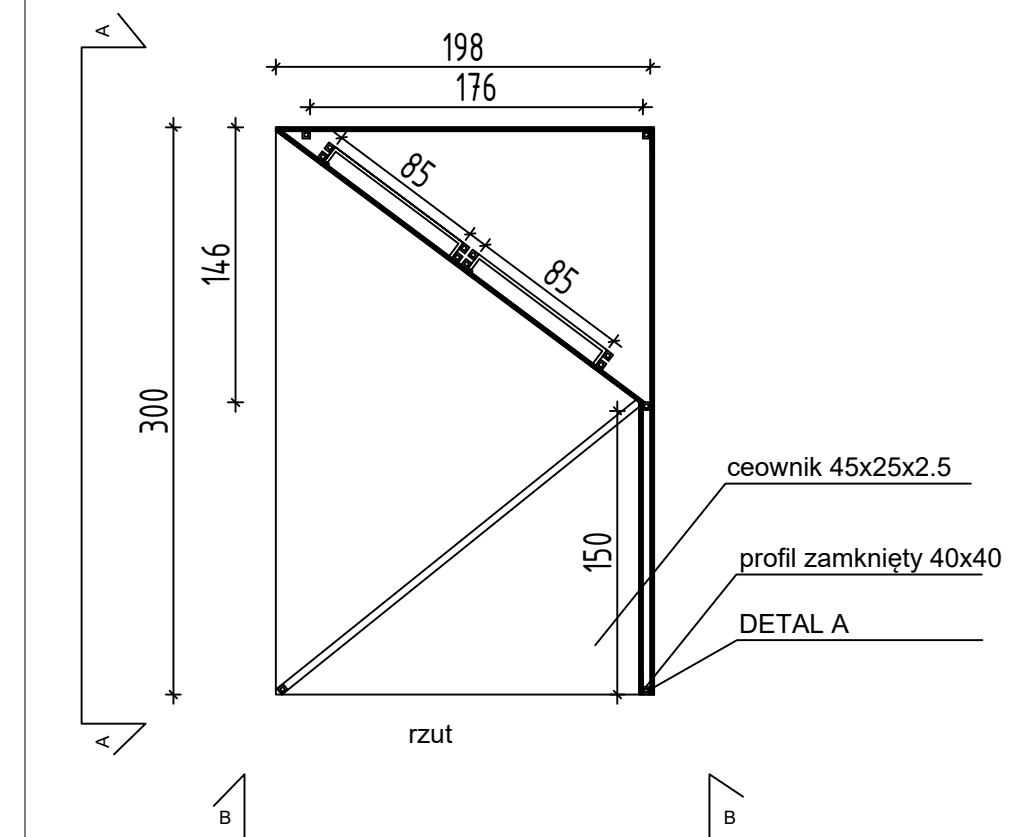

MODUŁ PRAWY

trzy podesty sceniczne 1x2m (WAMAT PAL 3) złączone ze sobą uchwytnymi UM 3 lub UM 1

MODUŁY SKŁADAJĄ SIĘ ZE ZŁĄCZONYCH PODESTÓW NA KÓŁKACH, POWIERZCHNIĘ PODESTÓW I ICH BOKI MASKUJĄ PŁASZCZYSZNY IMITUJĄCE DREWNIANĄ PODŁOGĘ. ŚCIANY MOCOWANE SĄ DO PODESTÓW DZIĘKI ALUMINIOWEJ KONSTRUKCJI WKŁADANEJ W ODPOWIEDNIE MIEJSCA - NA ZASADZIE GNIAZD FO BARIEREK