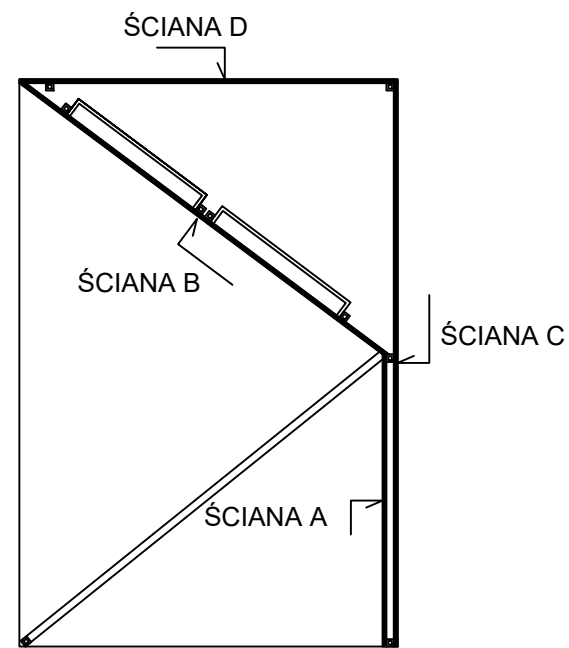

MODUŁ PRAWY

trzy podesty sceniczne 1x2m (WAMAT PAL 3) złączone ze sobą uchwytnymi UM 3 lub UM 1

MODUŁY SKŁADAJĄ SIĘ ZE ZŁĄCZONYCH PODESTÓW NA KÓŁKACH, POWIERZCHNIĘ PODESTÓW I ICH BOKI MASKUJĄ PŁASZCZYSZNY IMITUJĄCE DREWNIANĄ PODŁOGĘ. ŚCIANY MOCOWANE SĄ DO PODESTÓW DZIĘKI ALUMINIOWEJ KONSTRUKCJI WKŁADANEJ W ODPOWIEDNIE MIEJSCA - NA ZASADZIE GNIAZD FO BARIEREK