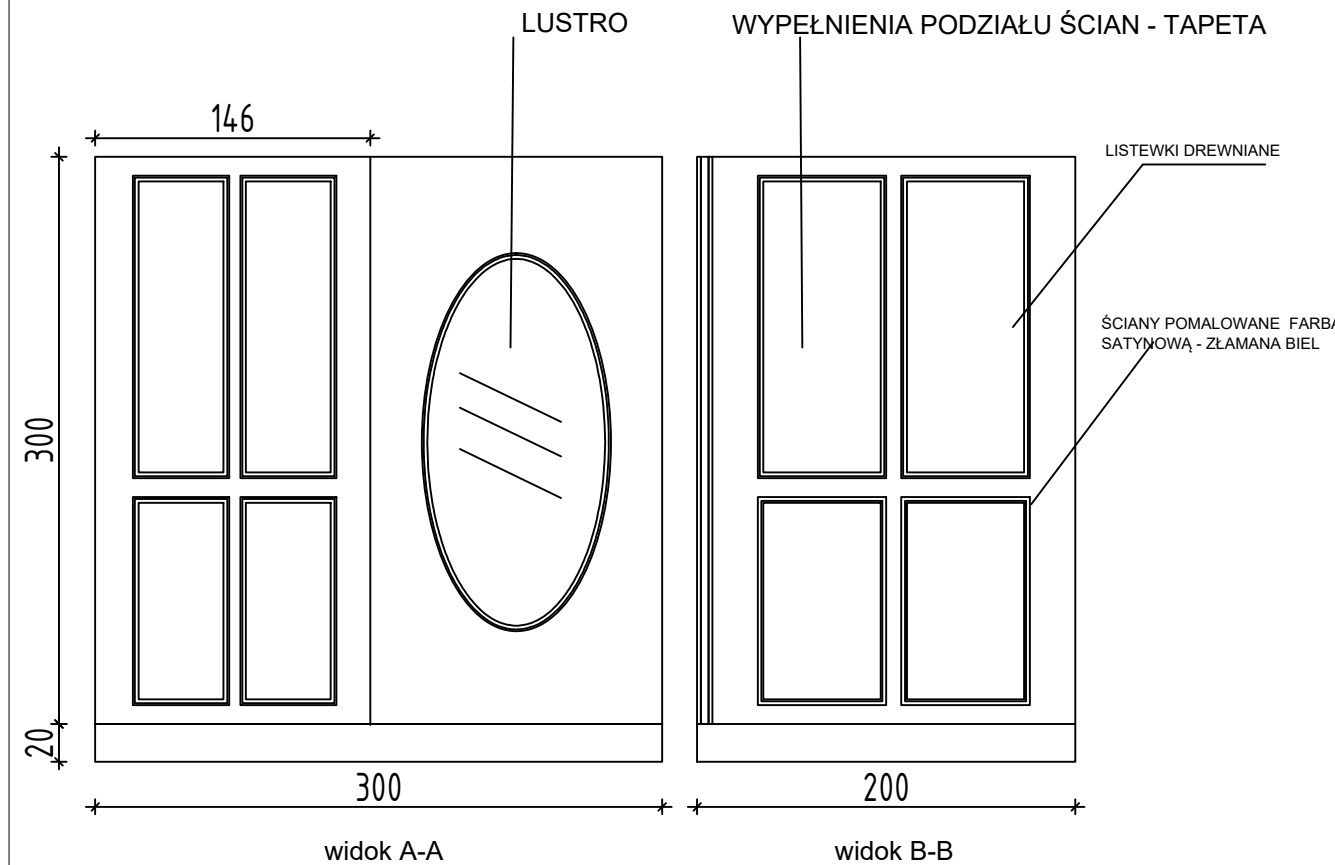

MODUŁ PRAWY

trzy podesty sceniczne 1x2m (WAMAT PAL 3) złączone ze sobą uchwytnymi UM 3 lub UM 1

MODUŁY SKŁADAJĄ SIĘ ZE ZŁĄCZONYCH PODESTÓW NA KÓŁKACH, POWIERZCHNIĘ PODESTÓW I ICH BOKI MASKUJĄ PŁASZCZYSZNY IMITUJĄCE DREWNIANĄ PODŁOGĘ. ŚCIANY MOCOWANE SĄ DO PODESTÓW DZIĘKI ALUMINIOWEJ KONSTRUKCJI WKŁADANEJ W ODPOWIEDNIE MIEJSCA - NA ZASADZIE GNIAZD FO BARIEREK