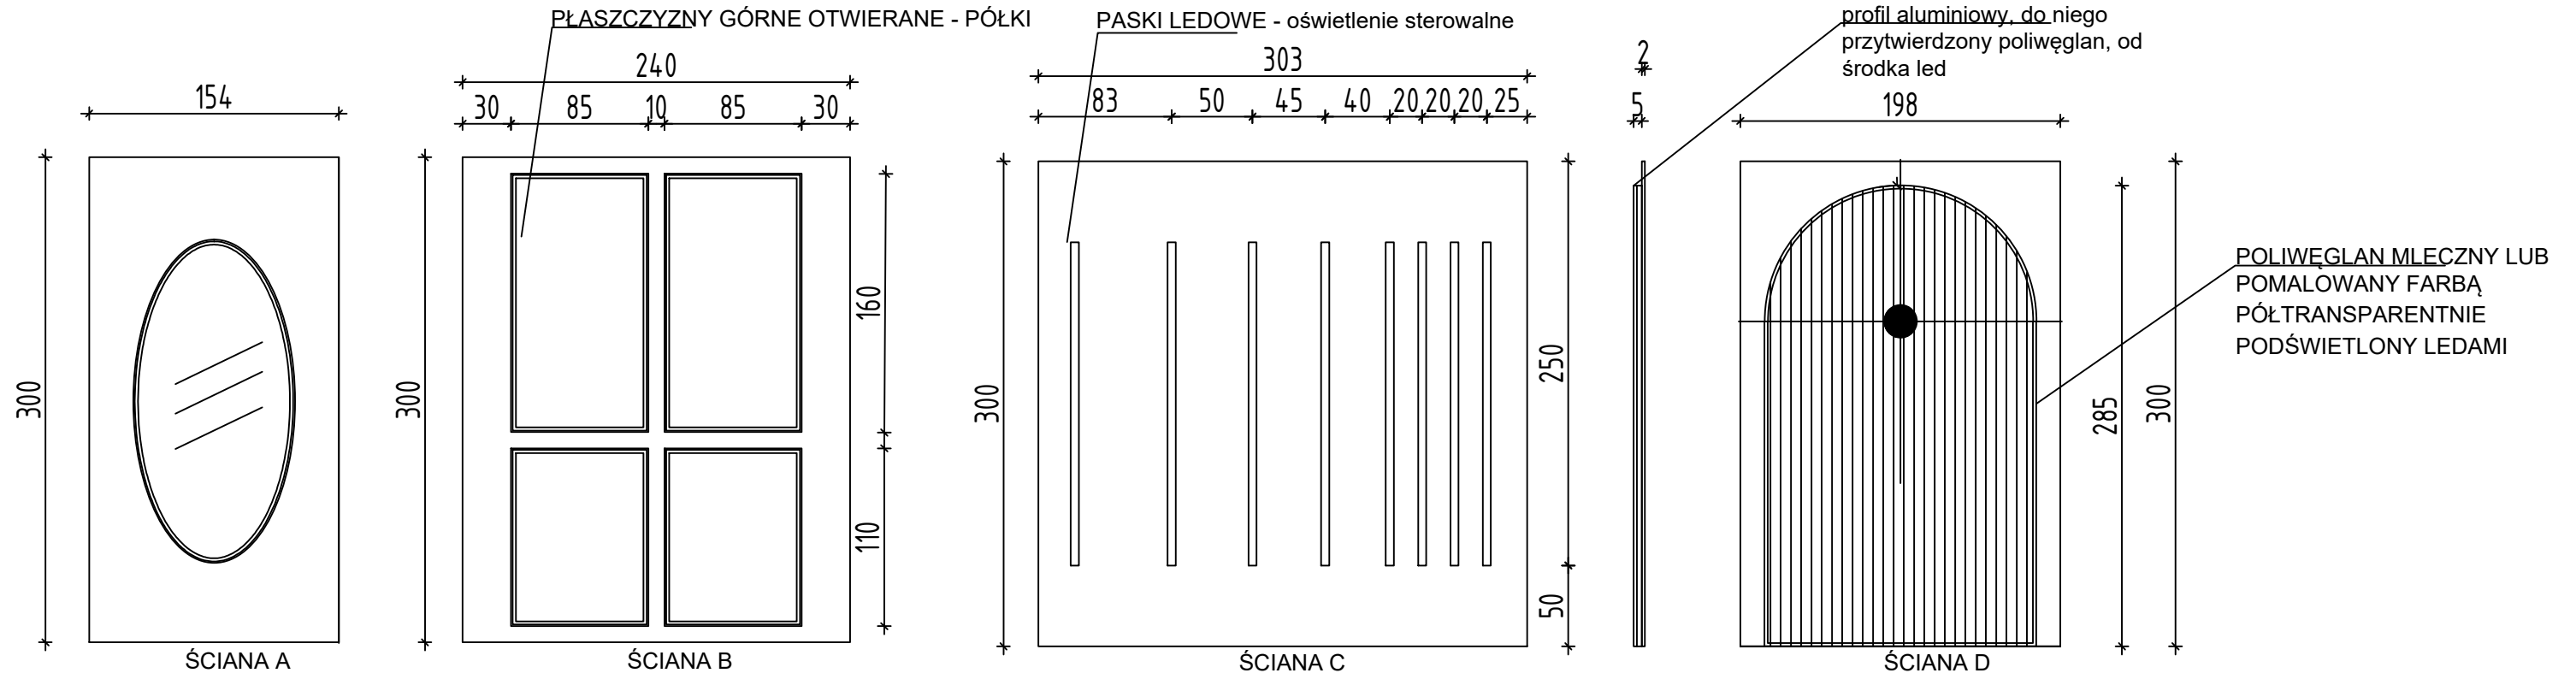

MODUŁ PRAWY

trzy podesty sceniczne 1x2m (WAMAT PAL 3) złączone ze sobą uchwytnymi UM 3 lub UM 1

MODUŁY SKŁADAJĄ SIĘ ZE ZŁĄCZONYCH PODESTÓW NA KÓŁKACH, POWIERZCHNIĘ PODESTÓW I ICH BOKI MASKUJĄ PŁASZCZYSZNY IMITUJĄCE DREWNIANĄ PODŁOGĘ. ŚCIANY MOCOWANE SĄ DO PODESTÓW DZIĘKI ALUMINIOWEJ KONSTRUKCJI WKŁADANEJ W ODPOWIEDNIE MIEJSCA - NA ZASADZIE GNIAZD FO BARIEREK