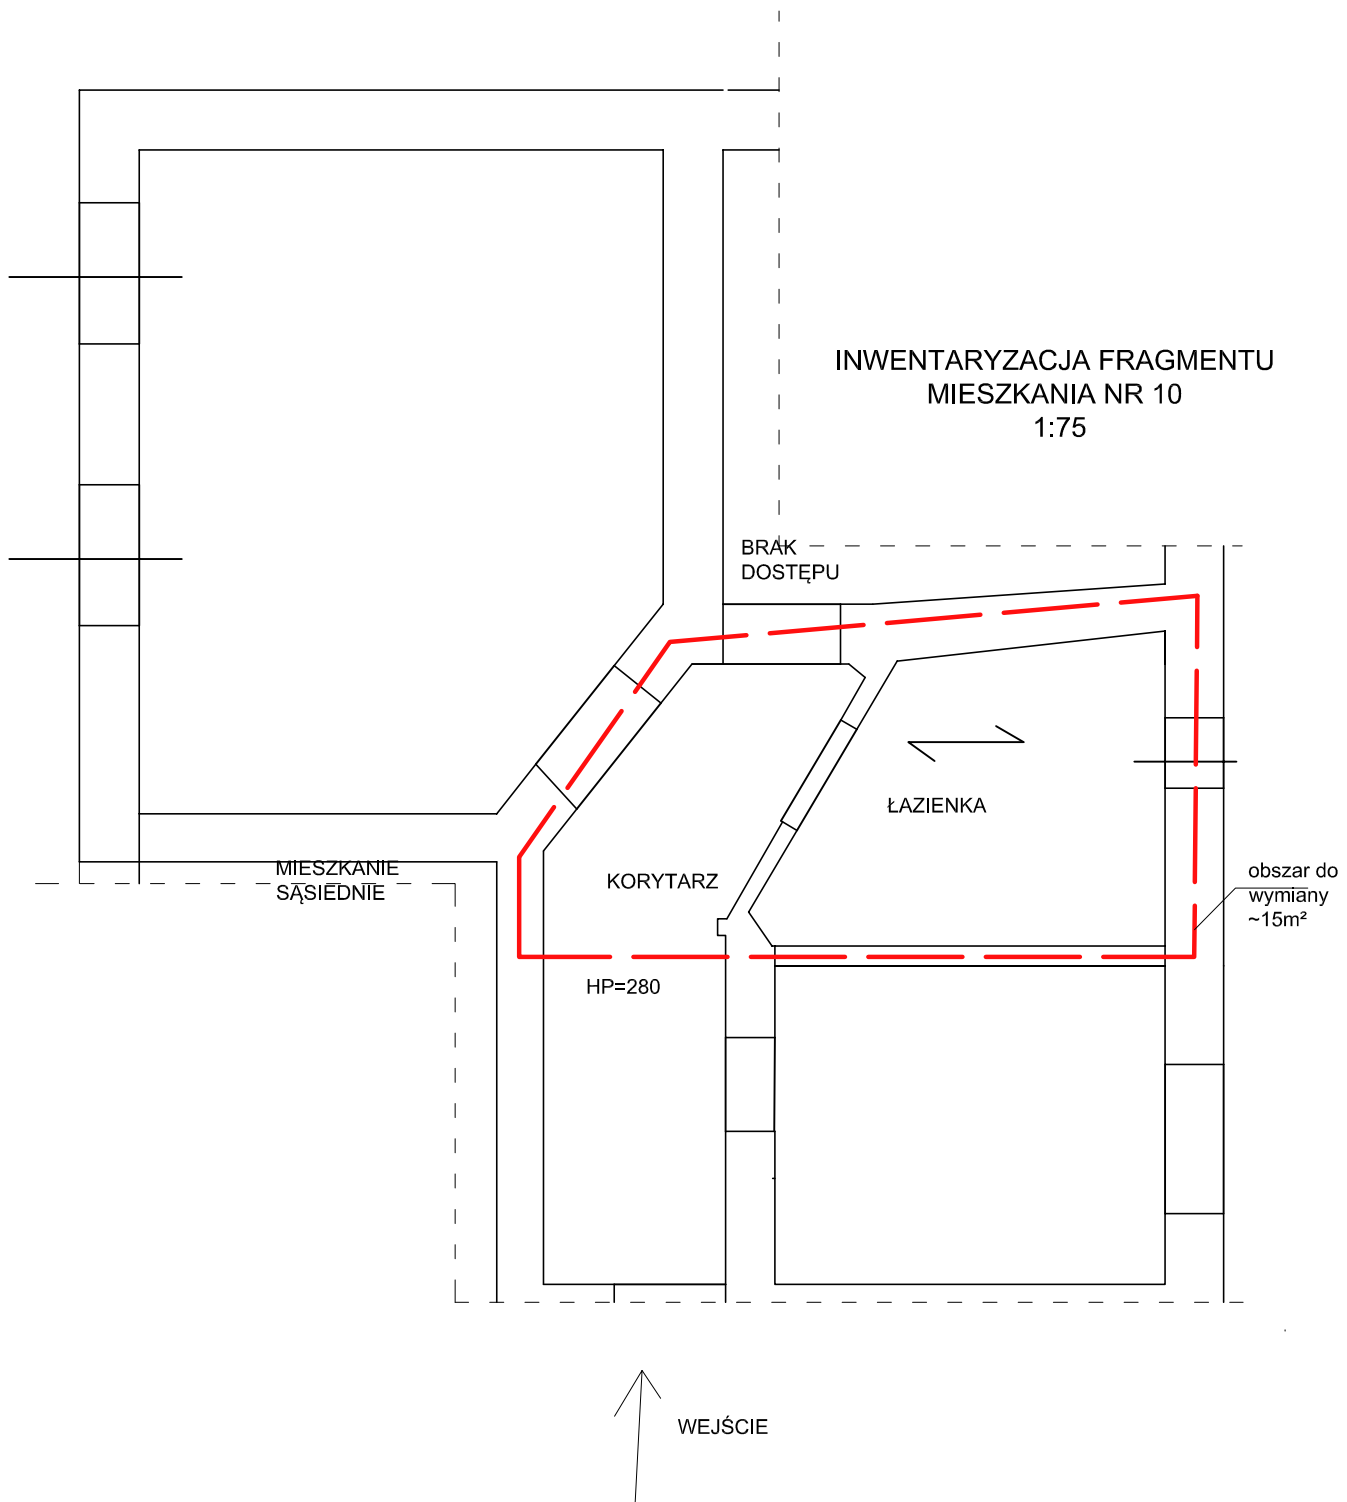

INWENTARYZACJA FRAGMENTU
MIESZKANIA NR 10
1:75

BRÁK
DOSTĘPU

MIESZKANIE
SĄSIEDNIE

KORYTARZ

HP=280

ŁAZIENKA

obszar do
wymiany
~15m²

WEJŚCIE