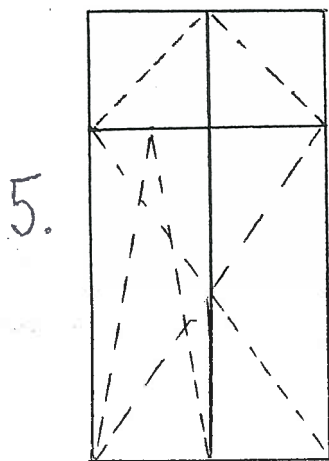

Szkice okien od podwórka do budynku przy ul. Bytomskiej 21 w Mysłowicach.

szt.2 wym. 350 x 650

szt.1 wym. 400 x 1000

szt. 2 wym. 800 x 1000

szt.2 wym. 950 x 1800

szt.3 wym. 950 x 2050

Uwaga:

1. Wymiary okien w świetle otworów.
(w mm)
2. Przed zamówieniem stolarki
należy wykonać pomiary kontrolne.