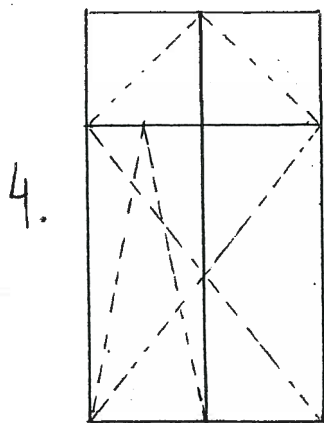

Szkice okien od podwórka do budynku przy ul. Bytomskiej 21 w Mysłowicach.

szt.2 wym. 350 x 650

szt.1 wym. 400 x 1000

szt. 2 wym. 800 x 1000

szt.2 wym. 950 x 1800

szt.3 wym. 950 x 2050

Uwaga:

1. Wymiary okien w świetle otworów.
(w mm)
2. Przed zamówieniem stolarki
należy wykonać pomiary kontrolne.