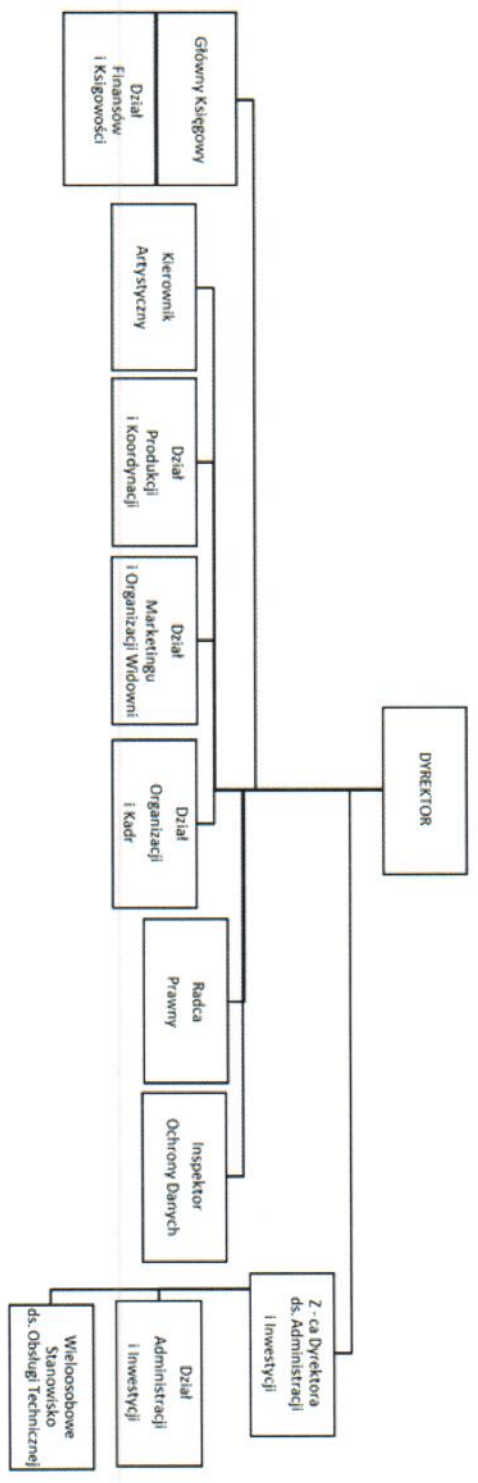

Załącznik do Regulaminu Organizacyjnego
Mazowieckiego Teatru Muzycznego
im. Jana Kiepury

Schemat organizacyjny Mazowieckiego Teatru Muzycznego im. Jana Kiepury

Dyrektor
Mazowieckiego Teatru Muzycznego
im. Jana Kiepury
Iwona Mijaszko