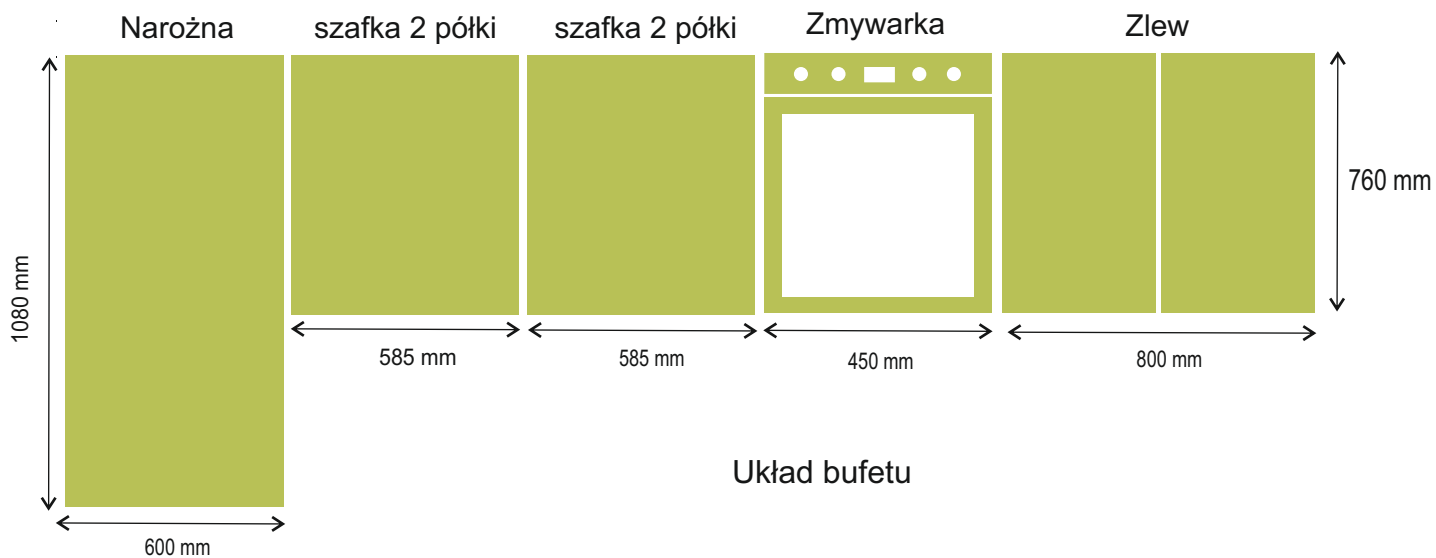

Załącznik nr 1 - wzór mebli

Meble górne (2 szt.)

- Korpusy: biała płyta 18 mm
- Fronty przedłużane - płyta Kronospan 7167 SU Viola

Meble dolne gł. 550 + plecy

(uchwyty aluminiowe lub stal - 7 szt.)

Blat: K205 RS Kronospan

3040 x 600 x 1

480 x 600 x 1 oklejony lewy bok

+ listwa czarna do połączenia blatów