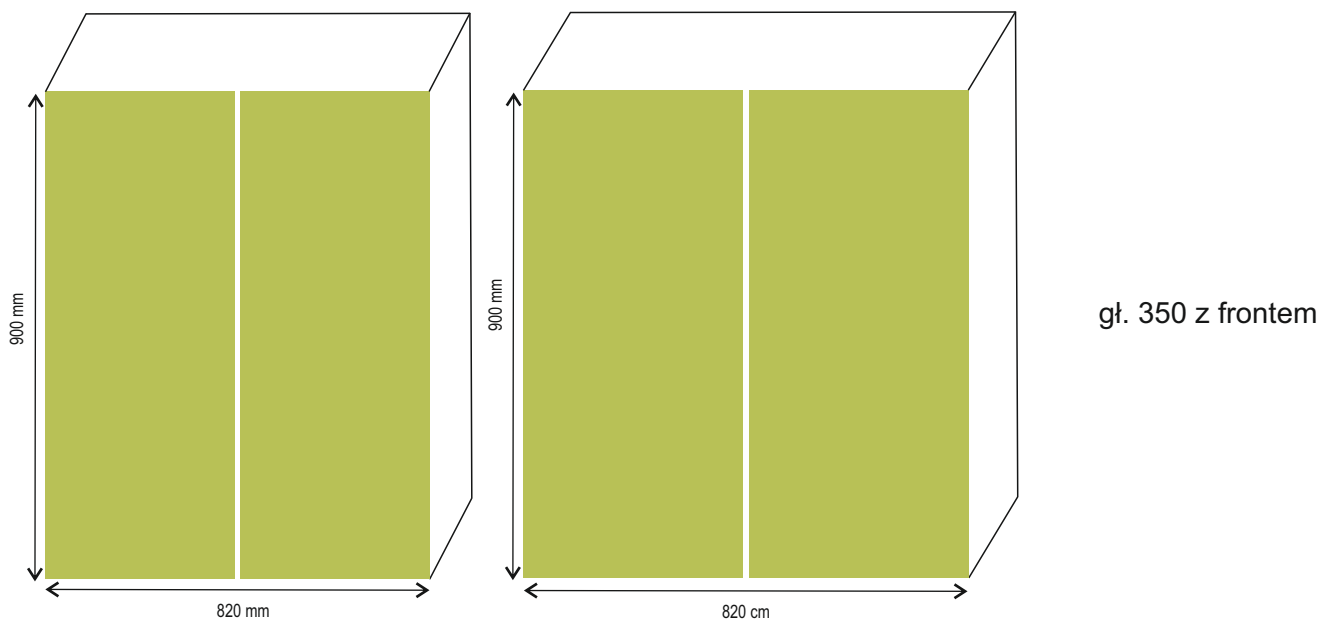

Załącznik nr 1 - wzór mebli

Meble górne (2 szt.)

- Korpusy: biała płyta 18 mm
- Fronty przedłużane - płyta Kronospan 7167 SU Viola

Meble dolne gł. 550 + plecy

(uchwyty aluminiowe lub stal - 7 szt.)

Blat: K205 RS Kronospan

3040 x 600 x 1

480 x 600 x 1 oklejony lewy bok

+ listwa czarna do połączenia blatów