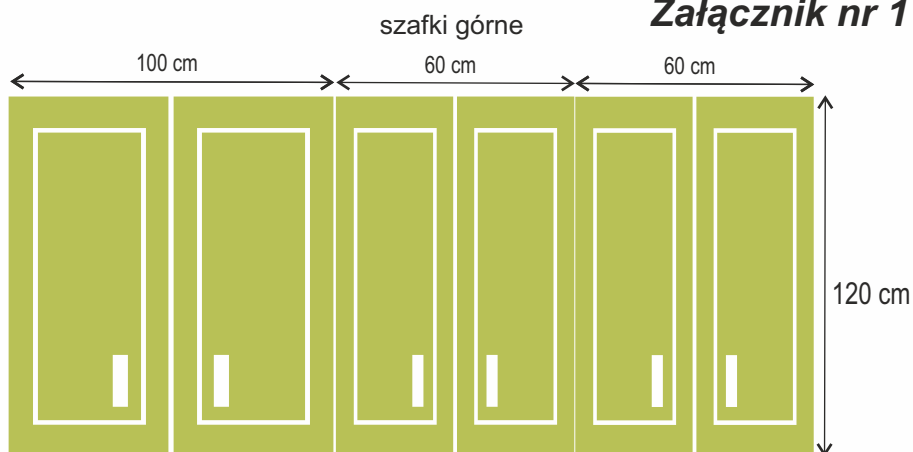

Świetlica Wiejska
Trzeboś, ul. Mościny 16

Załącznik nr 1

Kuchnia

Blat: Krono 4298 UE

light atelier

Korpusy: biel alpejska

Front: K003

Szafy (3 szt.)

- **Materiał:** płyta meblowa laminowana

- **Kolor:** biel alpejska

- ilość półek: 5 ilość zawiasów: 10, ręczki aluminiowe: 2, szafy zamykane na klucz (dot. 1 szt.)