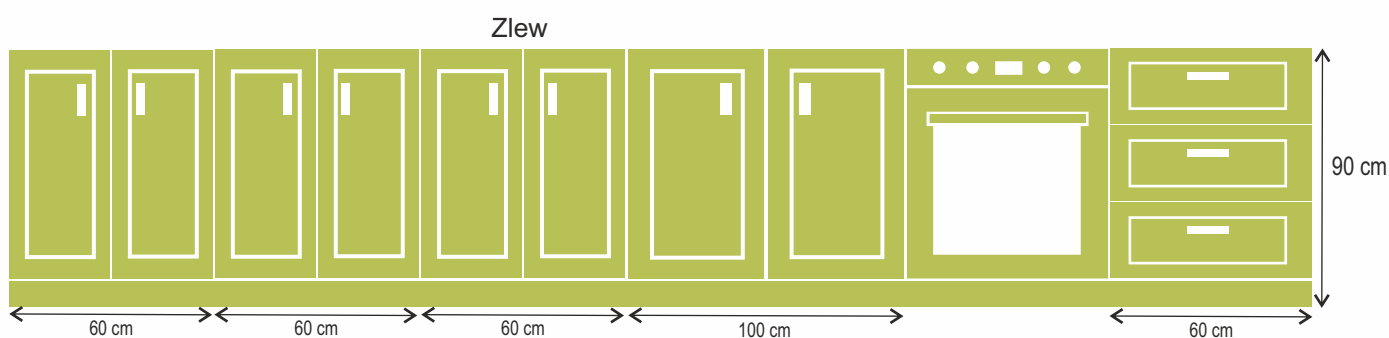

Świetlica Wiejska
Trzeboś, ul. Mościny 16

Załącznik nr 1

Kuchnia

Blat: Krono 4298 UE

light atelier

Korpusy: biel alpejska

Front: K003

Szafy (3 szt.)

- **Materiał:** płyta meblowa laminowana

- **Kolor:** biel alpejska

- ilość półek: 5 ilość zawiasów: 10, ręczki aluminiowe: 2, szafy zamykane na klucz (dot. 1 szt.)