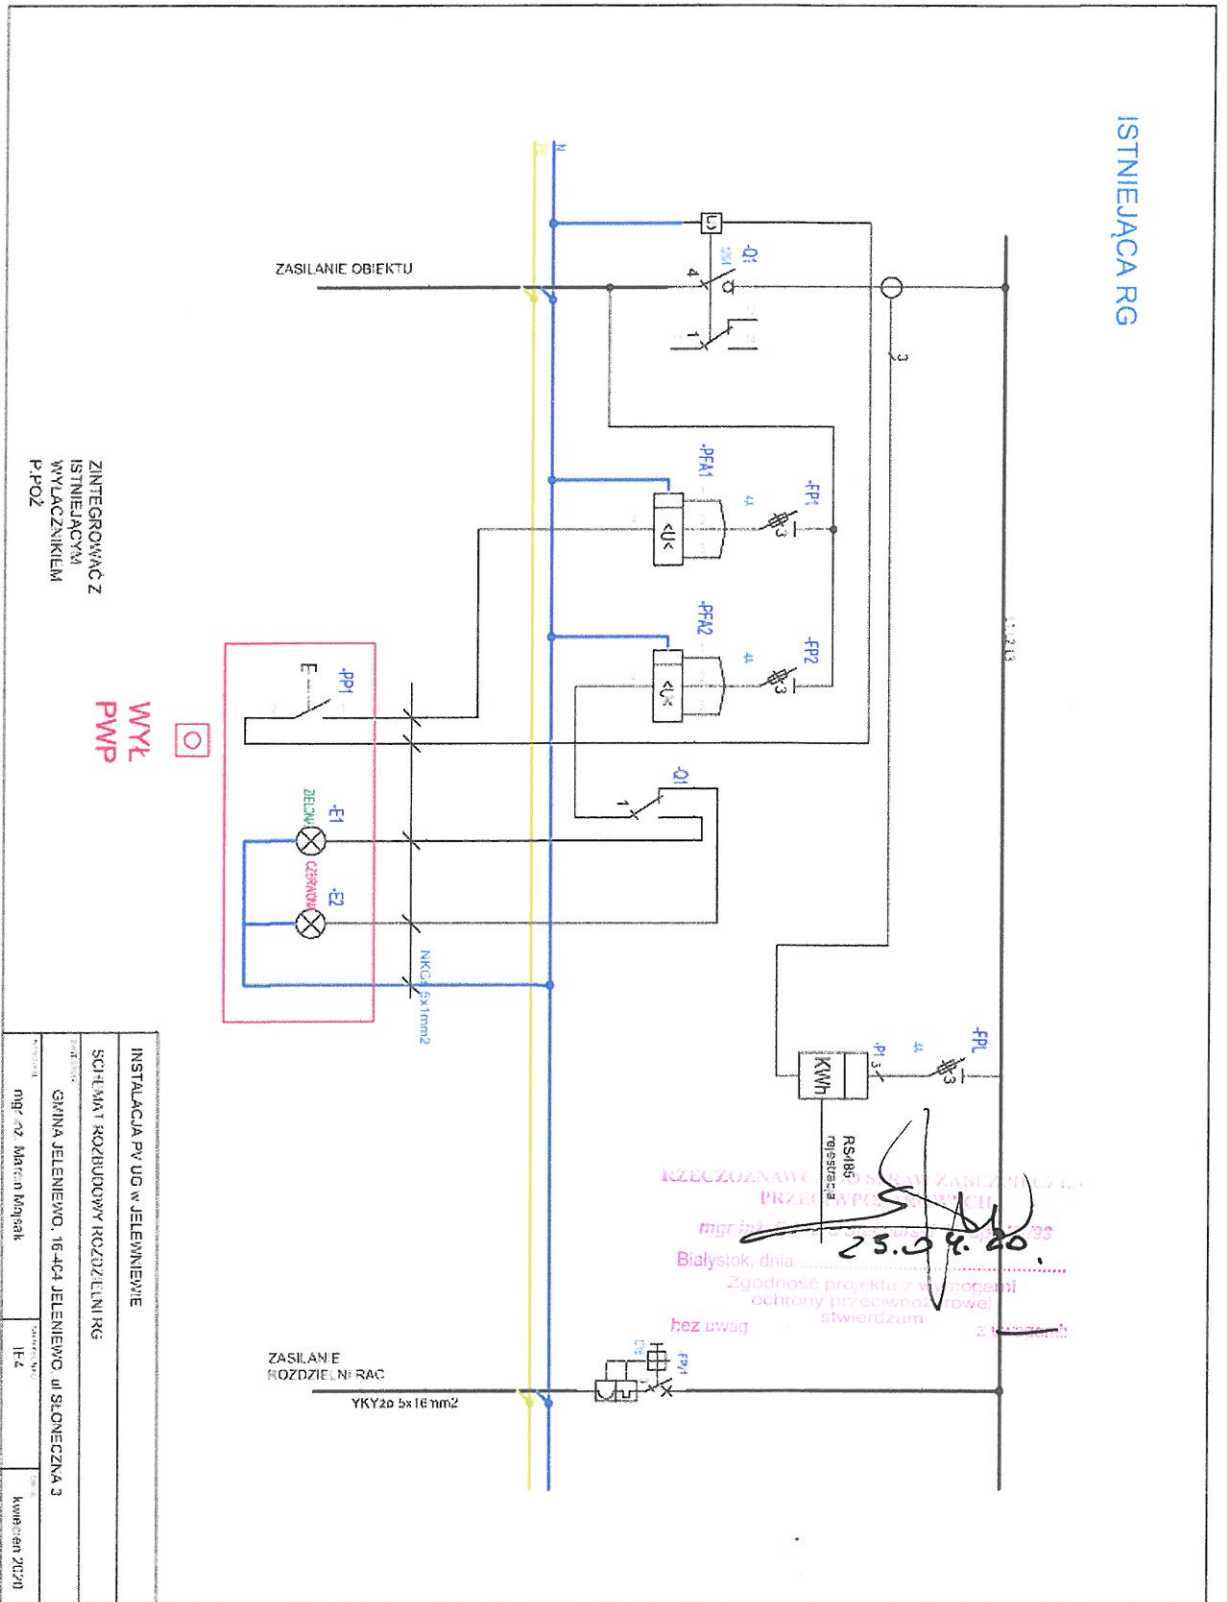

- Schemat rozbudowy RG

mgr inż. Marcin Mojsak
 Uprawnienie budowlane do projektowania i
 bez ograniczeń w specjalności instalacyjnej w zakresie sieci,
 instalacji i urządzeń elektrycznych i elektroenergetycznych
 Nr 0141/15/7/PBE/16