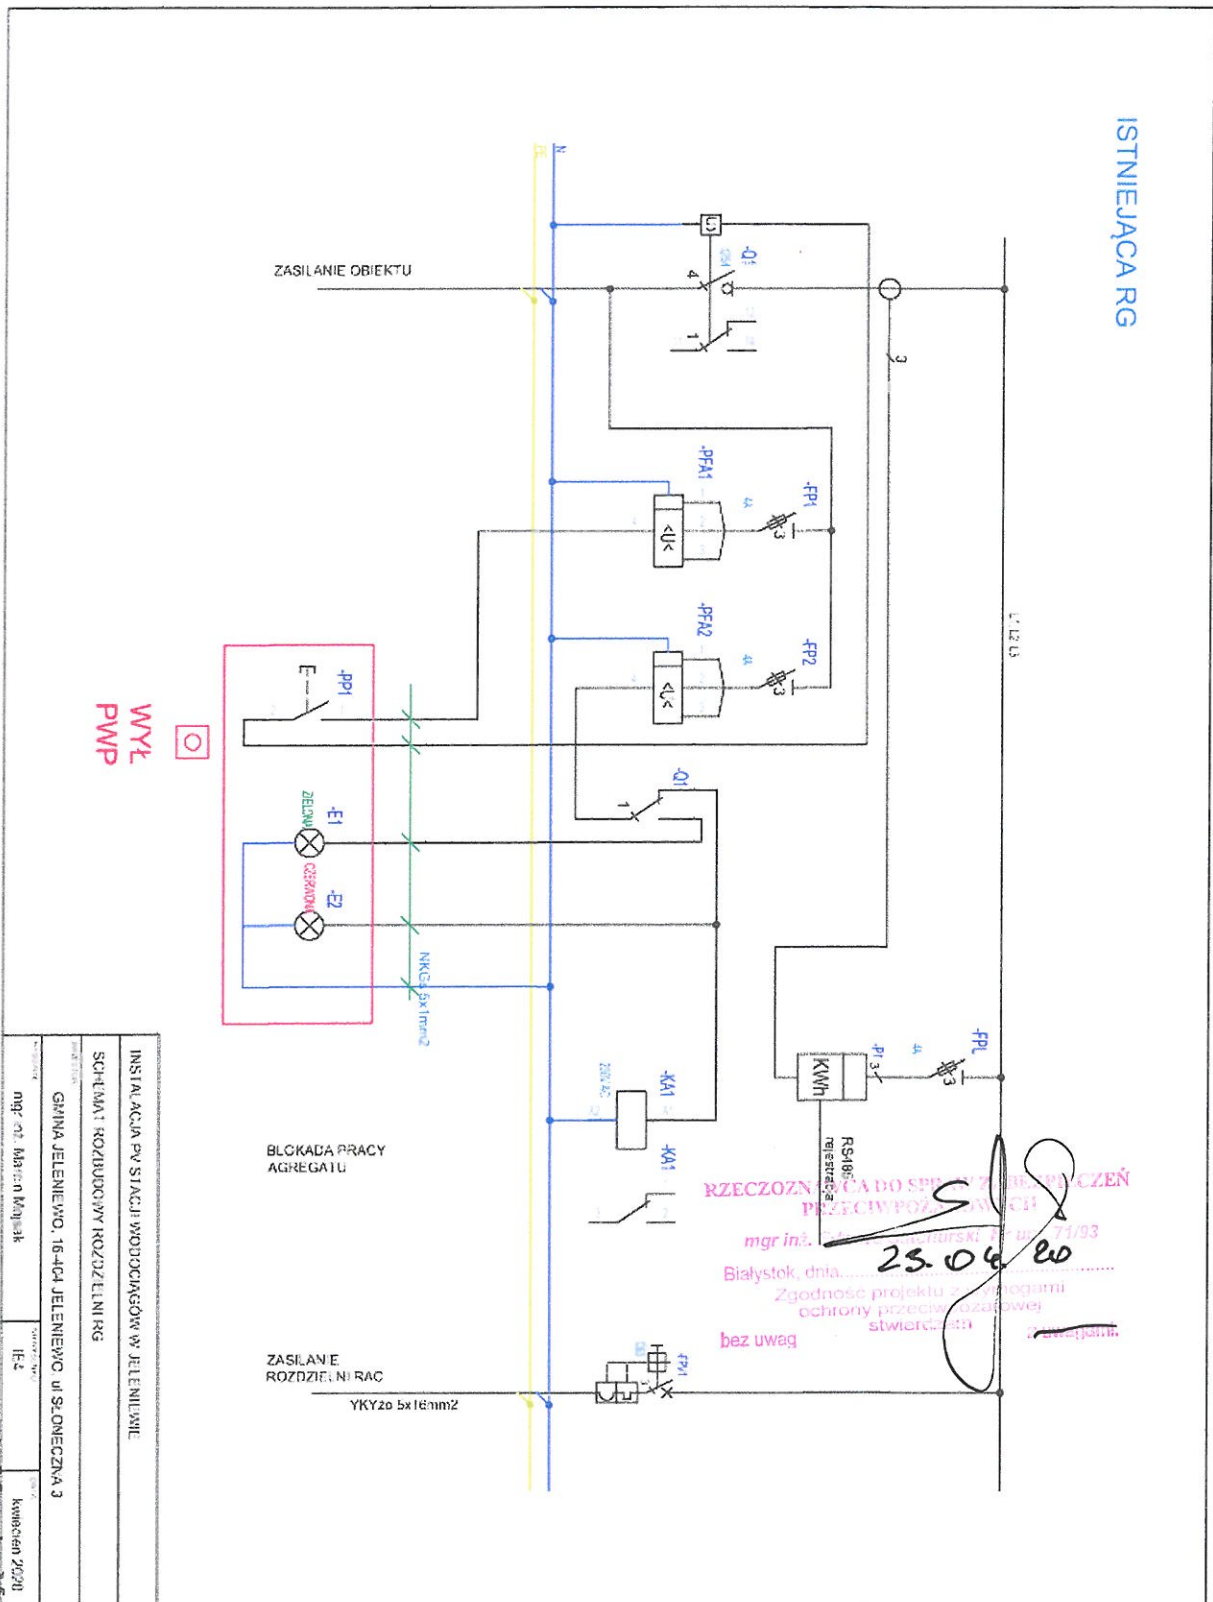

- Schemat rozbudowy RG

mgr inż. Marcin Majdak
 Usługi inżynierskie
 ul. Słoneczna 3
 16-404 Jeleniewo
 tel. 81 741 11 11
 e-mail: p.d.l.0157@pbe16.pl