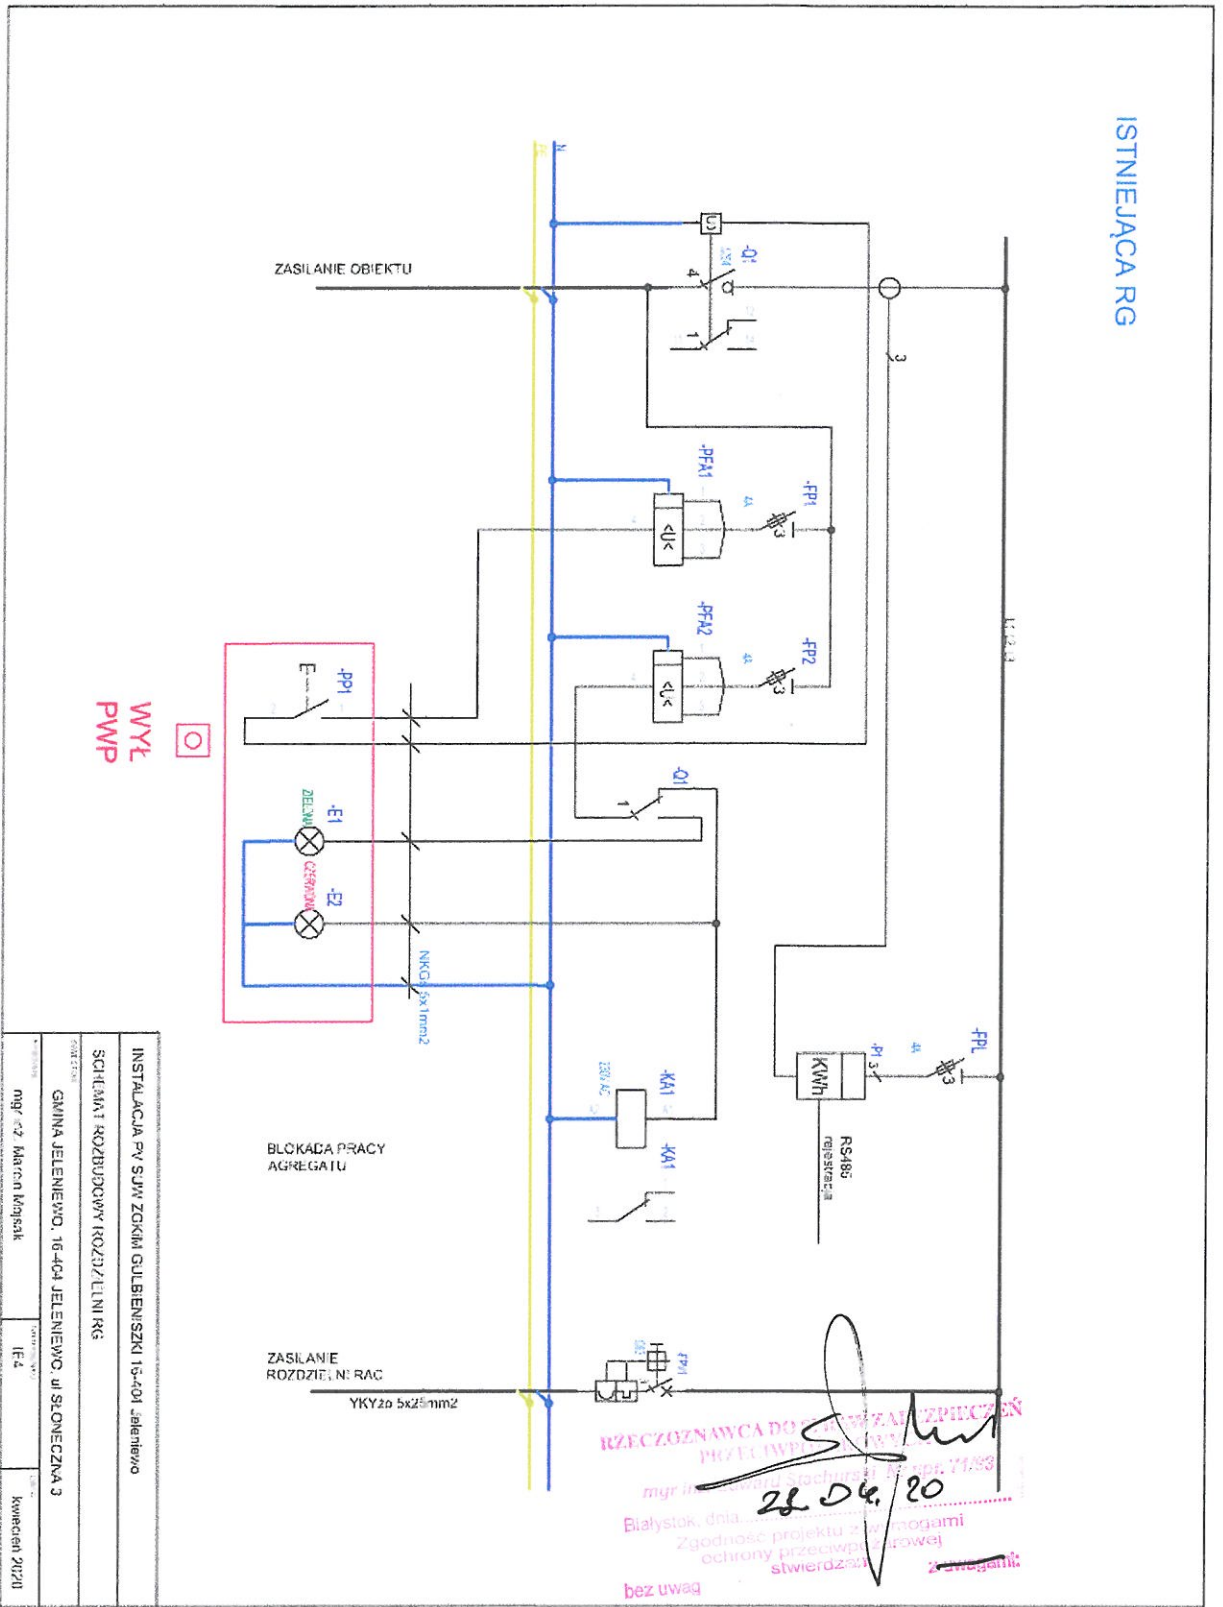

- Schemat rozbudowy RG

ISTNIEJĄCA RG

INSTALACJA PV SUW ZOKIEM GULBIENIŃSKI 15-401 Jeleniewo	
SCHEMAT ROZBUDOWY ROZDZIEŁNICY	
GMINA JELENIĘWO, 16-404 JELENIĘWO, ul. SŁONECZNA 3	
mgr inż. Marcin Kłosak	kwiecień 2020