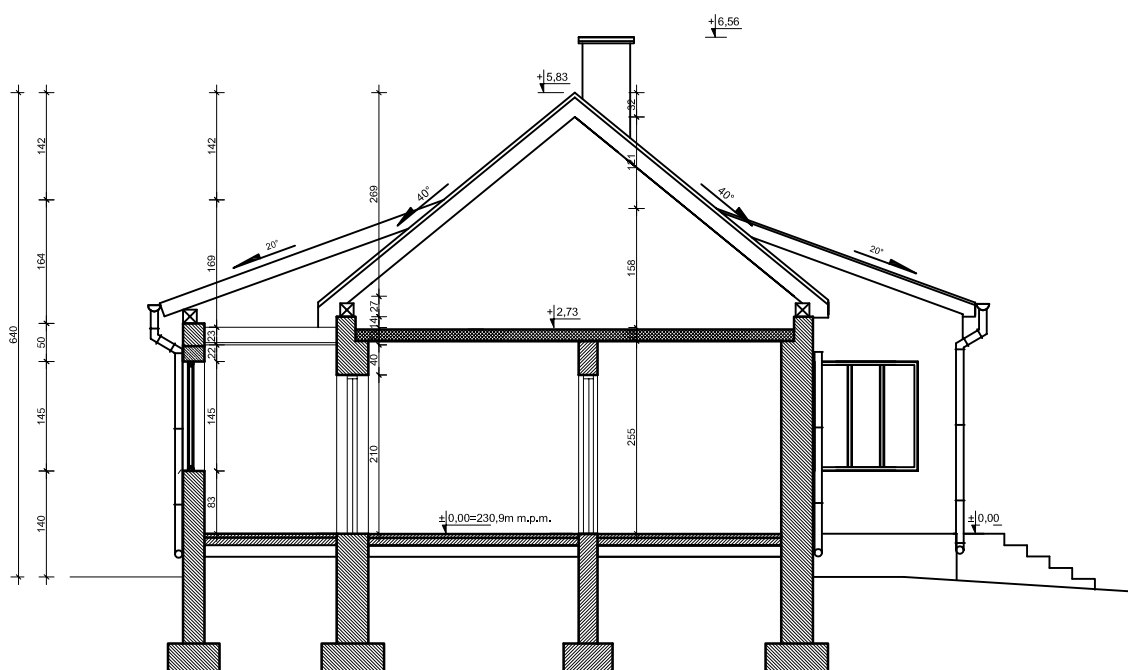

PRZEKRÓJ A-A- INWENTARYZACJA skala 1:100

Projekt:

**ZMIANA SPOSOBU UŻYTKOWANIA
CZĘŚCI BUDYNKU MIESZKALNEGO
NA CELE USŁUGOWO-TURYSTYCZNE
"IZBY PAMIĘCI JAĆWIESKIEJ"**

Szurpiły, gmina Jeleniewo,
dz. nr ewid. 253/1, 253/2, 253/3, 252/1

MA/021/05

ARKADIUSZ PAPADOPULOS

WAM/0127/POOK/07

ANNA GRUSZNIS

Tytuł rysunku:

INWENTARYZACJA- PRZEKRÓJ A-A

Skala:
1:100

Data:
28.09.2012