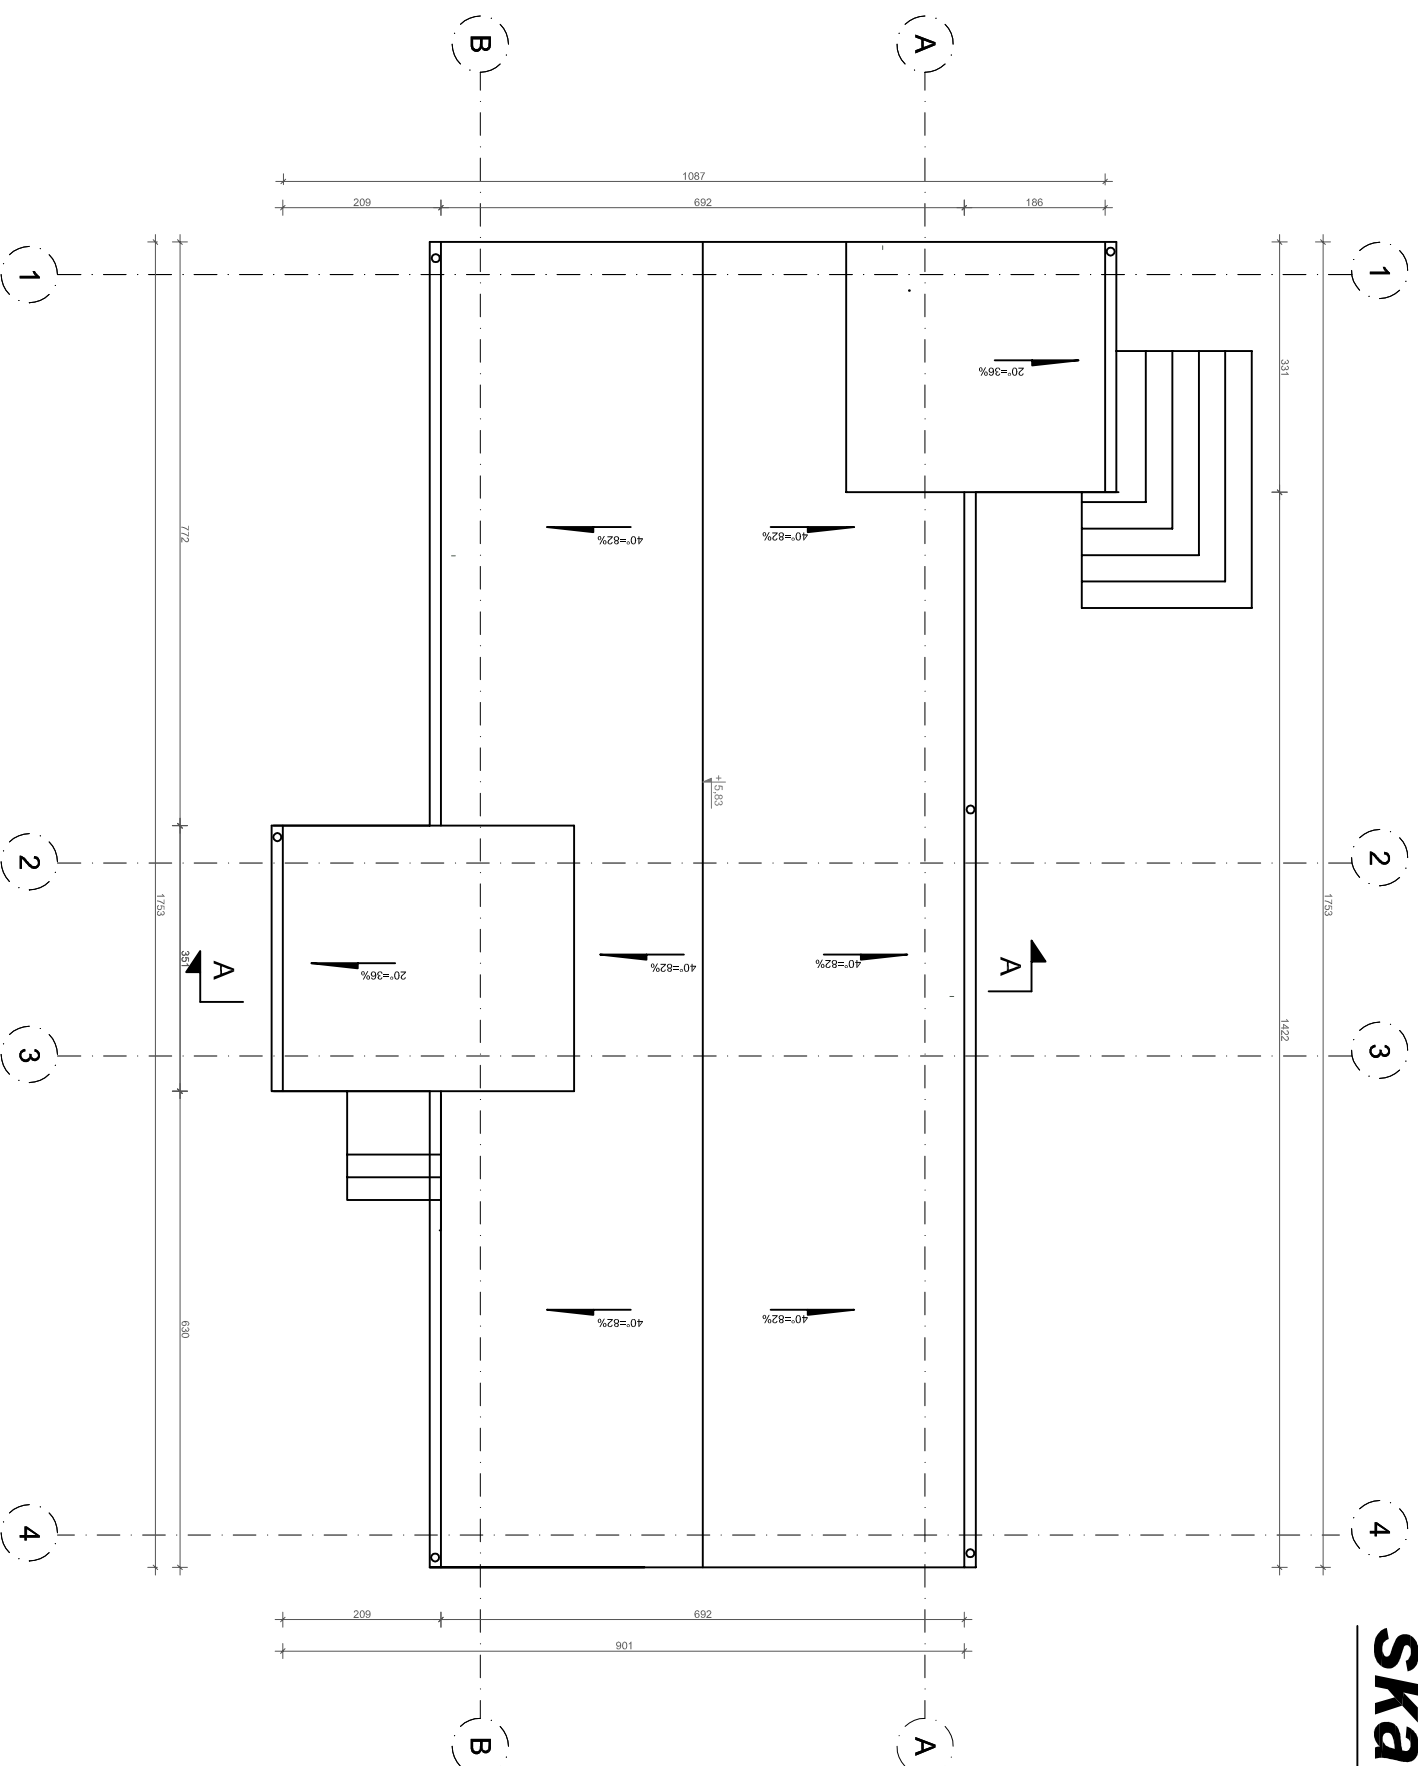

RZUT DACHU - INWENTARYZACJA

Skala 1:100

Projekt:
**ZMIANA SPOSOBU UŻYTKOWANIA
CZĘŚCI BUDYNKU MIESZKALNEGO
NA CELE USŁUGOWO-TURYSTYCZNE
"IZBY PAMIĘCI JACWIESKIEJ"**

Investor:
Gmina Jeleniewo
ul. Słoneczna 3, 16 - 404 Jeleniewo

Projekt:
**BIURO OBSŁUGI INWESTYCJI
ARKADIUSZ PAPADOPULOS**
ul. Góldzka 22, 19-400 Dziecko

PROJEKTANT
Nr. upr. Podpis

MAODALENA BARBARA BECZAK MA/021/05

ARKADIUSZ PAPADOPULOS WAM/0127/P00K/07

ANNA GRUSZNIŚ

Tytuł rysunku:
INWENTARYZACJA- RZUT DACHU

Skala: 1:100
Data: 28.09.2012
Rysowca: A.G.
Nrys: I-3
Str.