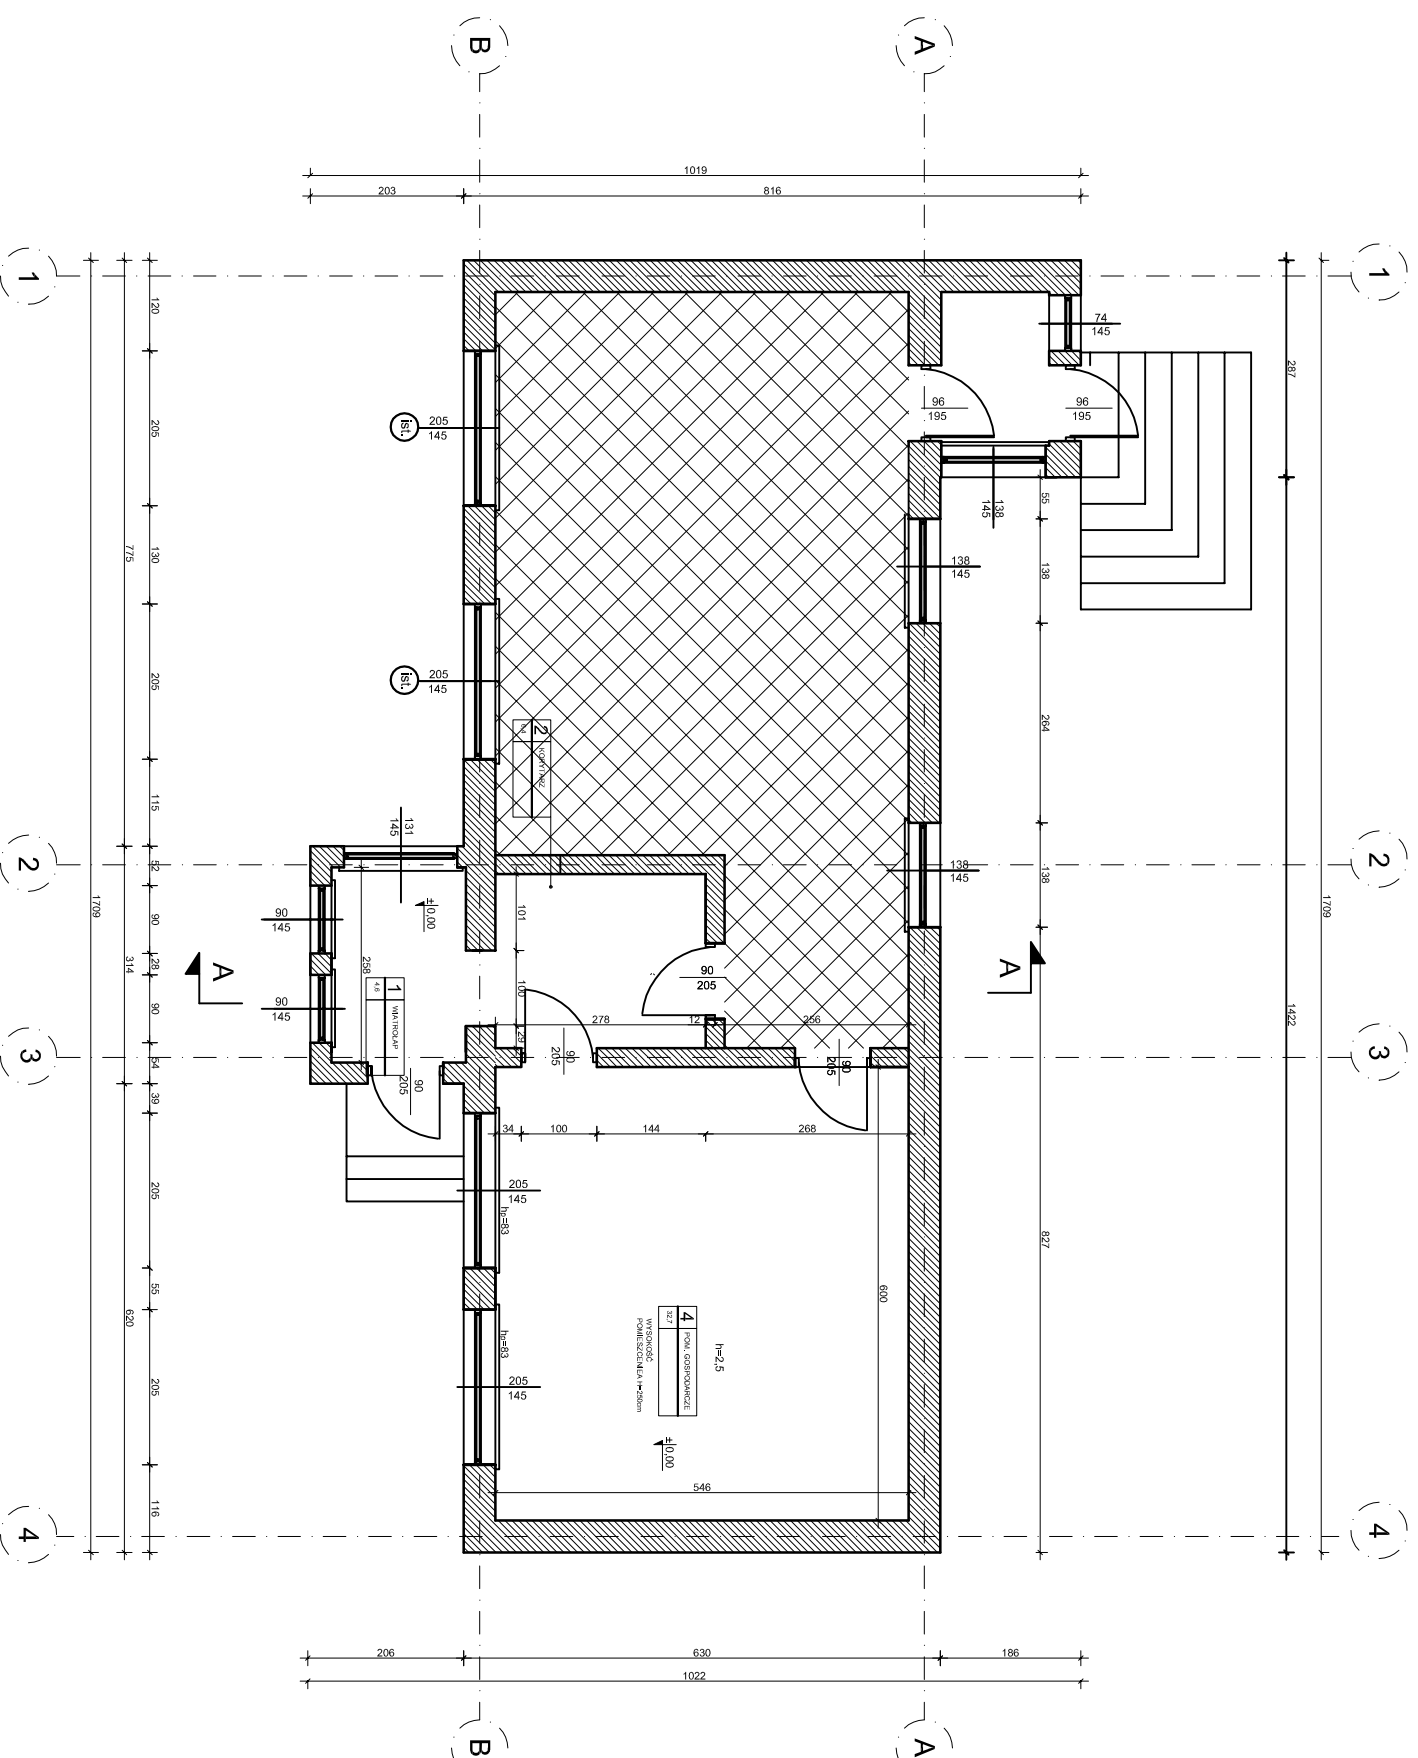

RZUT PARTERU- INWENTARYZACJA

Skala 1:100

Projekt:
**ZMIANA SPOSOBU UŻYTKOWANIA
CZĘŚCI BUDYNKU MIESZKALNEGO
NA CELE USŁUGOWO-TURYSTYCZNE
"IZBY PAMIĘCI JACWIESKIEJ"**
Szurpity, gmina Jeleniewo,
dz. nr ewid. 253/1, 253/2, 253/3, 252/1

Tytuł rysunku:
INWENTARYZACJA- RZUT PARTERU

Skala:	Data:	Rysowca:	Nr rys.	Str.
1:100	28.09.2012	A.G.	I-1	