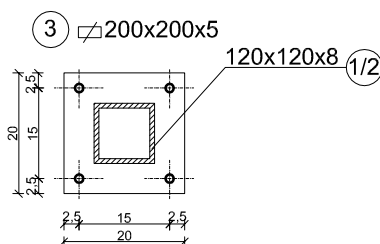

Daszek nad wejściem - skala 1:50

Projekt:
**ZMIANA SPOSOBU UŻYTKOWANIA
 CZĘŚCI BUDYNKU MIESZKALNEGO
 NA CELE USŁUGOWO-TURYSTYCZNE
 "IZBY PAMIĘCI JAĆWIESKIEJ"**

Szurpiły, gmina Jeleniewo,
 dz. nr ewid. 253/1, 253/2, 253/3, 252/1

ARKADIUSZ PAPADOPULOS WAM/0127/P00K/07

ANNA GRUSZNIS

Tytuł rysunku:
DASZEK NAD WEJŚCIEM

Skala: 1:20	Data: 28.09.2012	Rysowała: A.G.	Nrrys. 11	Str.
----------------	---------------------	-------------------	--------------	------