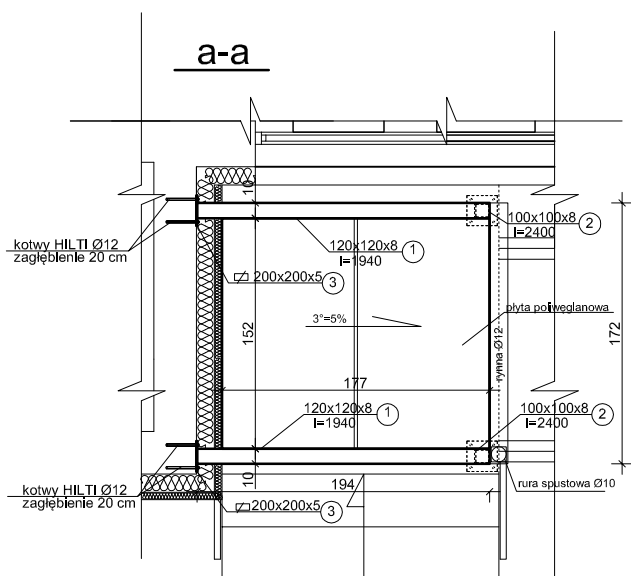

Daszek nad wejściem - skala 1:50

Projekt:
**ZMIANA SPOSOBU UŻYTKOWANIA
 CZĘŚCI BUDYNKU MIESZKALNEGO
 NA CELE USŁUGOWO-TURYSTYCZNE
 "IZBY PAMIĘCI JAĆWIESKIEJ"**

Szurpiły, gmina Jeleniewo,
 dz. nr ewid. 253/1, 253/2, 253/3, 252/1

ARKADIUSZ PAPADOPULOS WAM/0127/P00K/07

ANNA GRUSZNIS

Tytuł rysunku:
DASZEK NAD WEJŚCIEM

Skala: 1:20	Data: 28.09.2012	Rysowała: A.G.	Nrrys. 11	Str.
----------------	---------------------	-------------------	--------------	------