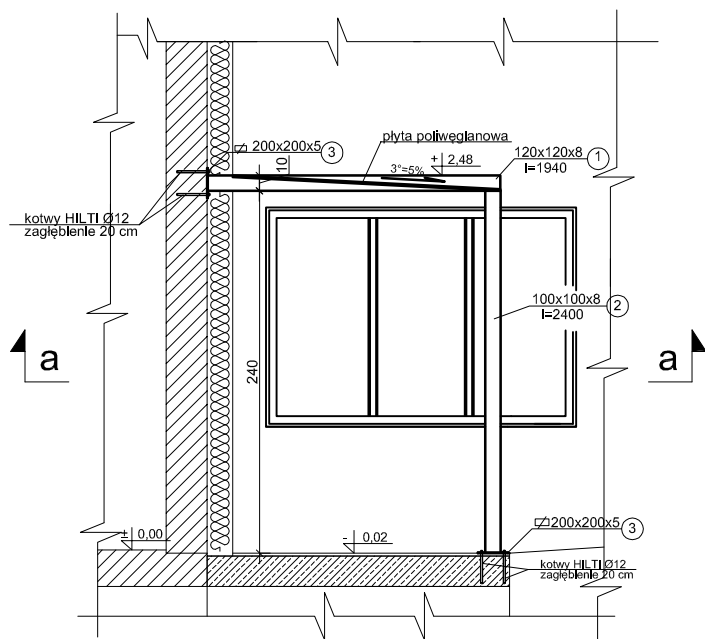

Daszek nad wejściem - skala 1:50

Projekt:
**ZMIANA SPOSOBU UŻYTKOWANIA
 CZĘŚCI BUDYNKU MIESZKALNEGO
 NA CELE USŁUGOWO-TURYSTYCZNE
 "IZBY PAMIĘCI JAĆWIESKIEJ"**

Szurpiły, gmina Jeleniewo,
 dz. nr ewid. 253/1, 253/2, 253/3, 252/1

ARKADIUSZ PAPADOPULOS WAM/0127/P00K/07

ANNA GRUSZNIS

Tytuł rysunku:
DASZEK NAD WEJŚCIEM

Skala: 1:20	Data: 28.09.2012	Rysowała: A.G.	Nrrys. 11	Str.
----------------	---------------------	-------------------	--------------	------