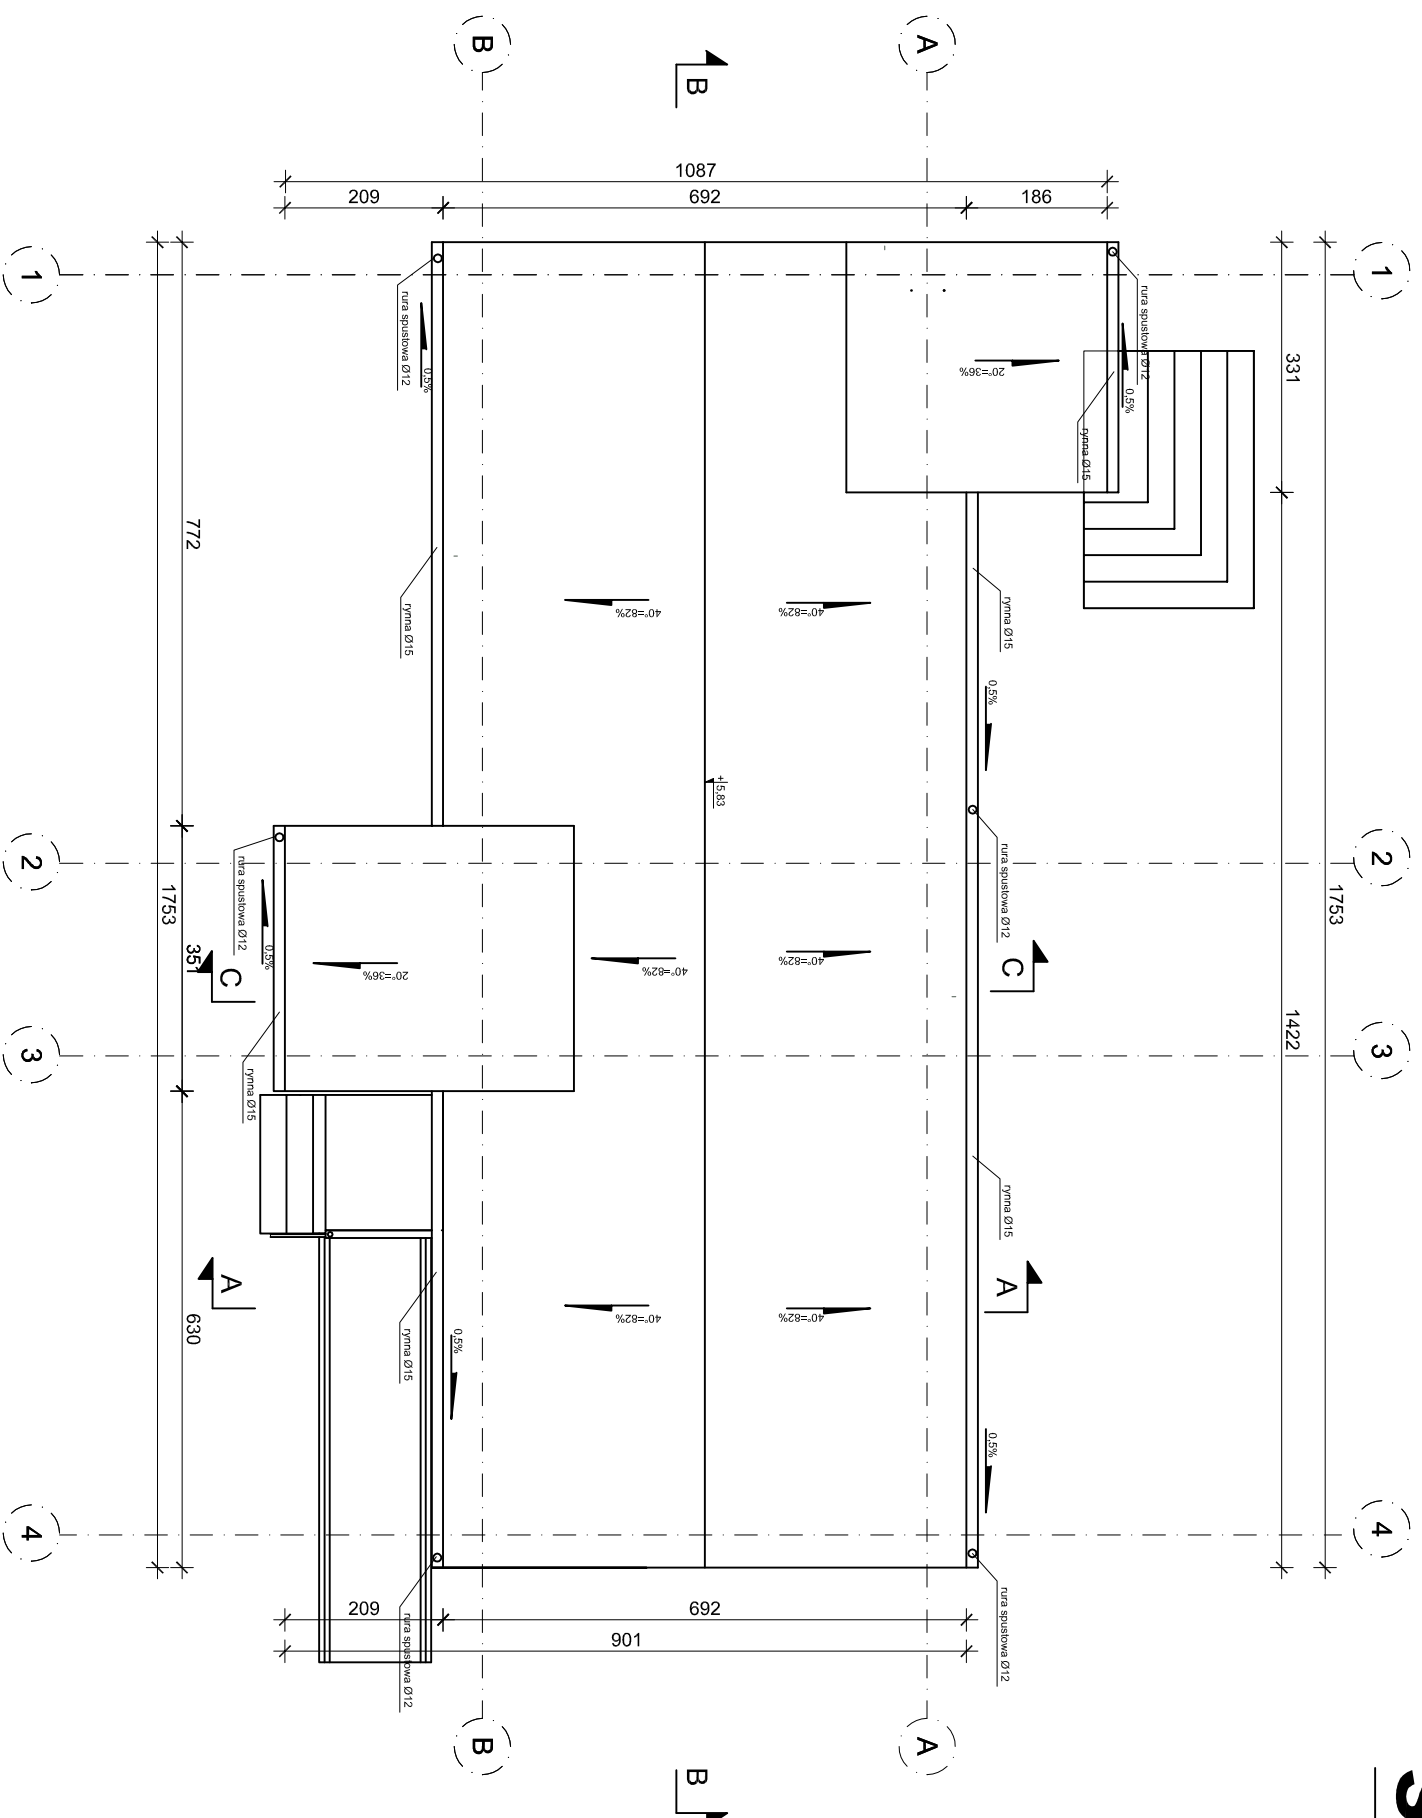

RZUT DACHU

Skala 1:50

Projekt:
**ZMIANA SPOSOBU UŻYTKOWANIA
CZĘŚCI BUDYNKU MIESZKALNEGO
NA CELE USŁUGOWO-TURYSTYCZNE
"IZBY PAMIĘCI JAĆWIESKIEJ"**

Szurpiły, gmina Jeleniewo,
dz. nr ewid. 253/1, 253/2, 253/3, 252/1

MA/021/05

ARKADIUSZ PAPADOPULOS

WM/0121/POOK/07

ANNA GRUSZNIS

Tytuł rysunku:

RZUT DACHU

Skala:	Data:	Rysowca:	Nr rys.	Str.
1:100	28.09.2012	A.G.	3	