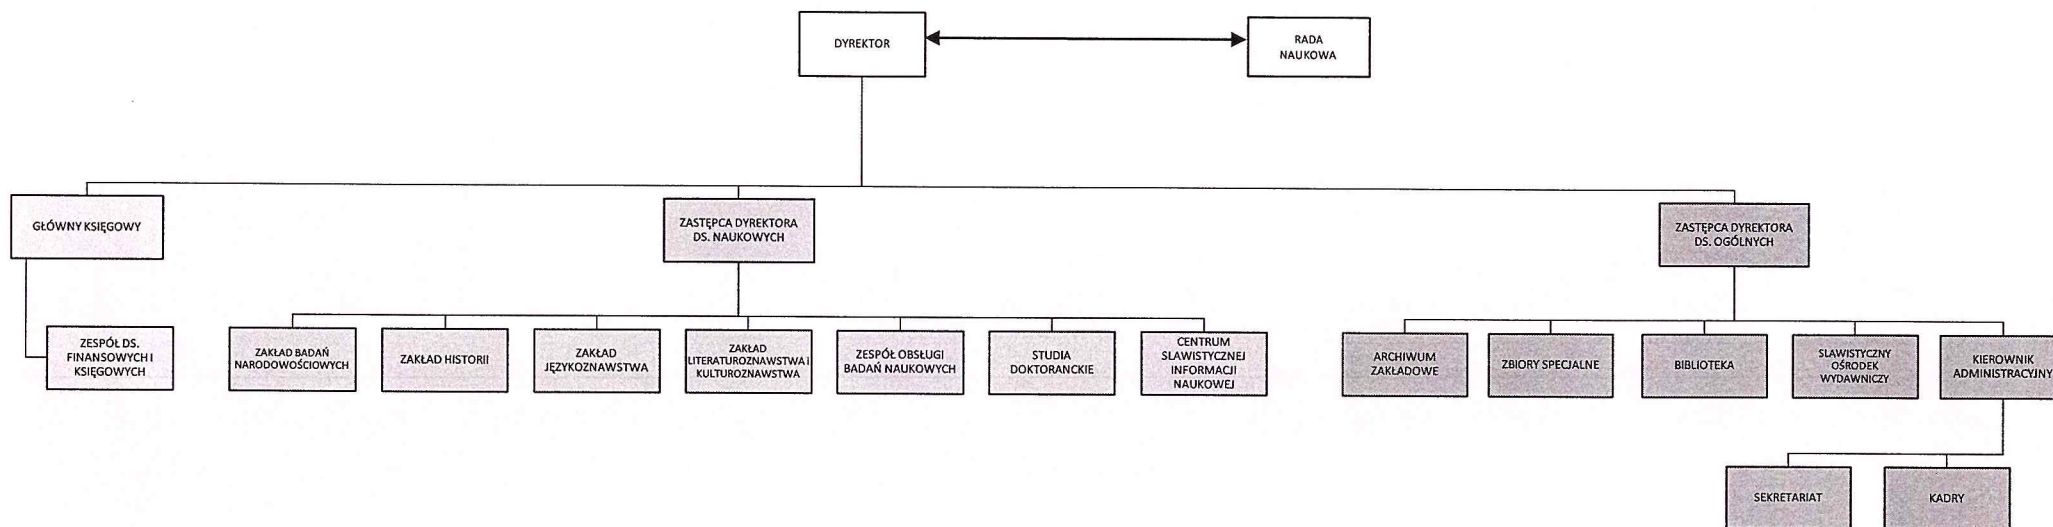

Schemat organizacyjny Instytutu Slawistyki Polskiej Akademii Nauk

Anna
Zielińska

Elektronicznie
podpisany przez
Anna Zielińska
Data: 2020.12.18
12:45:33 +01'00'