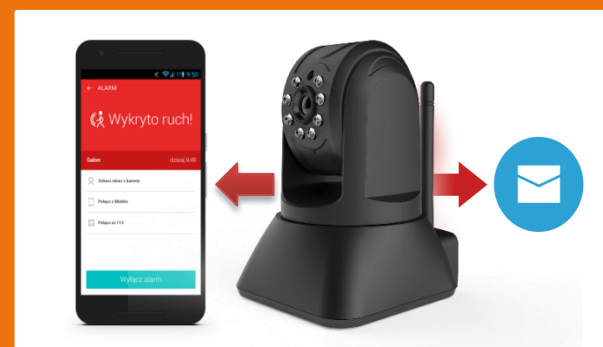

WYRÓŻNIKI USŁUGI OFEROWANEJ PRZEZ SIEĆ PLUS

Możliwość nagrania do 24 godzin obrazu non stop dla 1 kamery.

Przechowywanie przez 3 dni nagrań z każdej kamery.

Powiadomienia SMS gwarantują otrzymanie alarmu nawet w sytuacji gdy klient ma wyłączoną transmisję danych w telefonie.