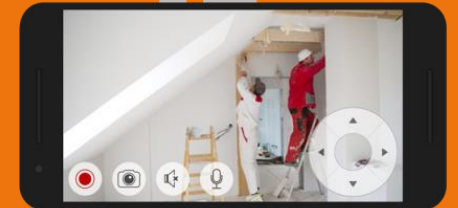

Cenimy sobie poczucie bezpieczeństwa w każdym momencie i możemy je sobie zapewnić dzięki innowacyjnym, ale prostym rozwiązaniom.

ZASTOSOWANIA

Sprawdzenie w czasie nieobecności (np. podczas urlopu czy delegacji) co się dzieje w domu, biurze czy punkcie usługowym.

W przypadku włamania kamera z detekcją ruchu uruchomi powiadomienie przez SMS, e-mail i w aplikacji oraz nagra zdarzenie i zapisze na bezpiecznym serwerze.

Możliwość sprawdzenia czy dziecko bezpiecznie wróciło ze szkoły lub co robi w domu.

Nadzorowanie postępów prac remontowych.

Kamera posiada tryb nocny i przekazuje dobry obraz również w ciemności, co pozwala na podgląd monitorowanych pomieszczeń również w nocy.

Dostęp do nagrań na smartfonie, tablecie, komputerze oraz możliwość ich zapisania na własnym nośniku.