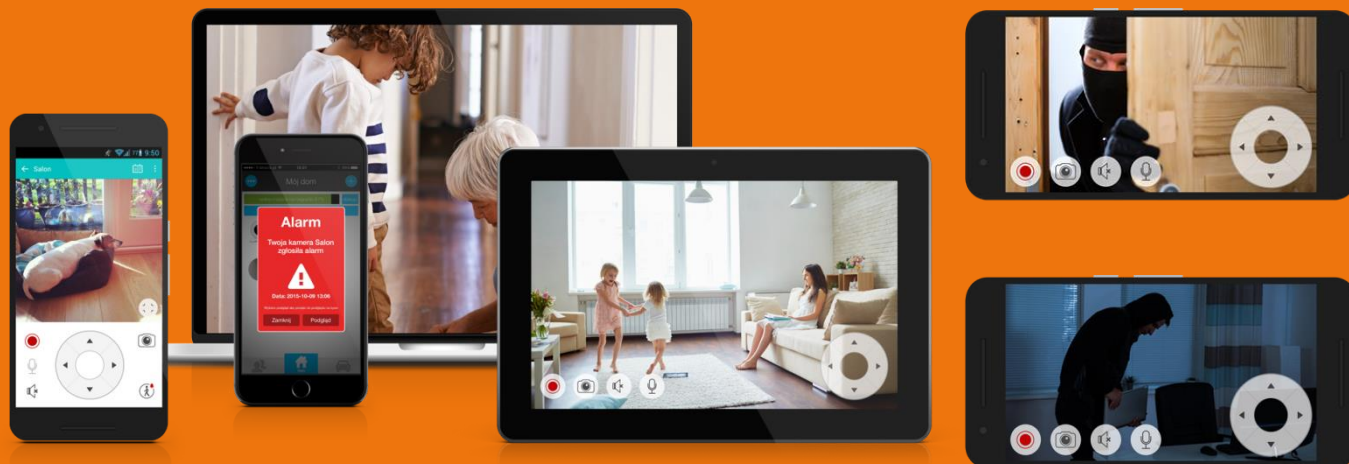

NOWA USŁUGA Z ZAKRESU BEZPIECZEŃSTWA DOMU I FIRMY

Jesteśmy coraz bardziej mobilni, a jednocześnie chcemy wiedzieć co się dzieje w naszym domu lub firmie podczas naszej nieobecności.

Cenimy sobie poczucie bezpieczeństwa w każdym momencie i możemy je sobie zapewnić dzięki innowacyjnym, ale prostym rozwiązaniom.