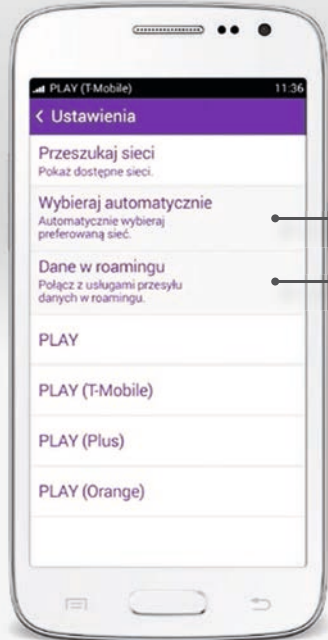

Ikona „4G LTE” pojawia się bezpośrednio przy urządzeniach, które obsługują technologię LTE. Prezentowane ceny telefonów w ofercie z przypisaniem do danego telefonu dodatkowym Pakietem Smartfon, ze zwiększoną opłatą miesięczną. Okres ważności cen i dostępność smartfonów prezentowanych w ulotce do odwołania lub wyczerpania zapasów.

PLAY

Abonament

Przejdź do Play i korzystaj z zasięgu czterech sieci!

NAJWIĘKSZY ZASIĘG W POLSCE

W Play dajemy Ci największy zasięg w Polsce dzięki możliwości korzystania z zasięgu czterech operatorów.
Nie tylko Play, ale też T-Mobile, Plus i Orange.

BEZ DODATKOWYCH OPŁAT

Korzystając z zasięgu innych operatorów, nie ponosisz dodatkowych kosztów.

KORZYSTAJ Z ZASIĘGU CZTERECH SIECI

Sprawdź, czy w ustawieniach w swoim telefonie masz:

- Włączony automatyczny tryb wyboru operatora
- Włączony roaming danych