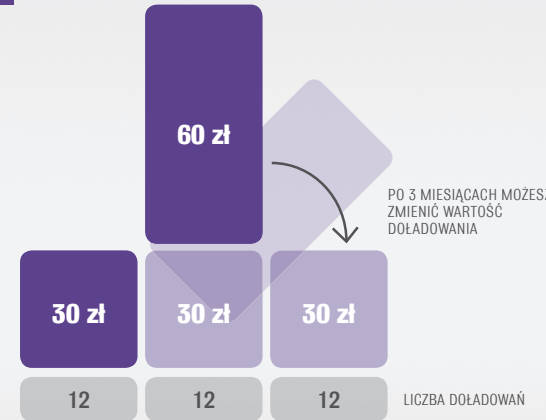

Oferta z telefonem

	30 zł	50 zł	60 zł	100 zł
Kwota kontraktowa dla pierwszych 12 doładowań	30 zł	50 zł	60 zł	100 zł
Kwota kontraktowa dla kolejnych 12 doładowań	60 zł	100 zł	120 zł	200 zł
Nielimitowane rozmowy w Play		10 zł		
Nielimitowane SMS/MMS do wszystkich		10 zł		
Nielimitowane SMS/MMS do wszystkich i rozmowy w Play		20 zł		
Stawka za minutę	39 gr	29 gr	29 gr	
Stawka za SMS/MMS		18 gr		
Pakiet internet	400 MB/5 zł	1 GB/10 zł	2 GB/15 zł	4 GB/20 zł

Oplata pobierana z każdego doładowania kwotą kontraktową

1 z 3
do wyboru
opłata pobierana z doładowania kwotą kontraktową

PLAY

Mix