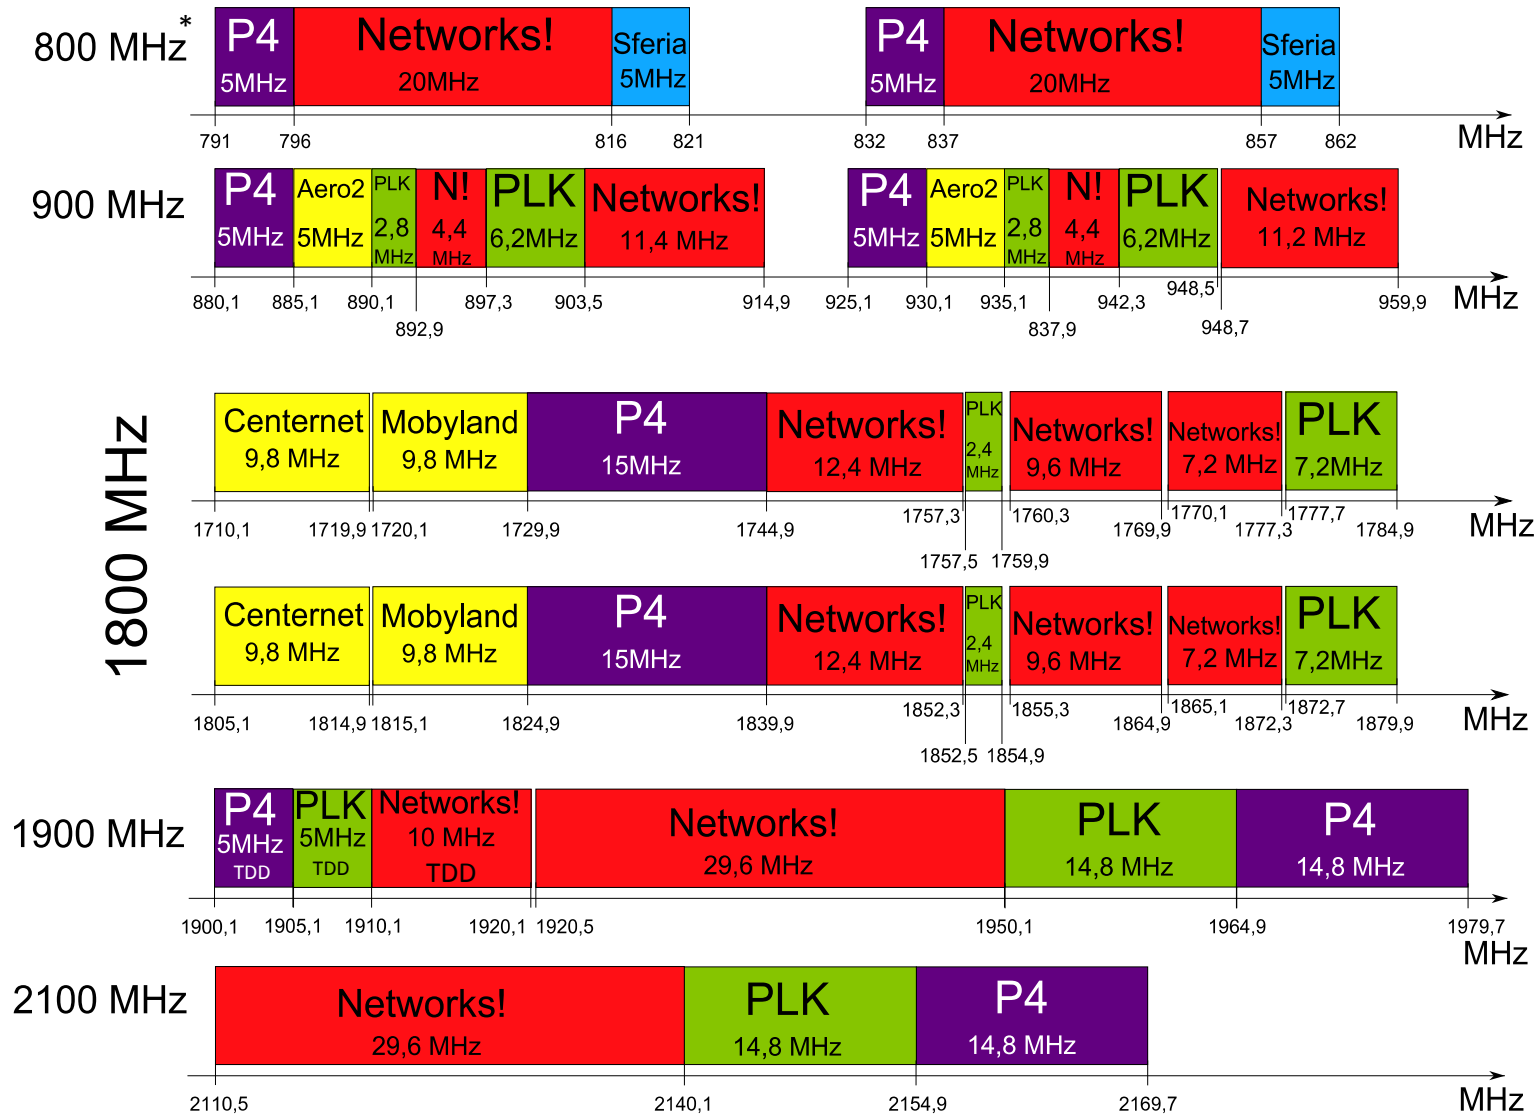

Mapa przydziału kluczowych częstotliwości

* Prawdopodobna alokacja pasma 800MHz po „aukcji” przeprowadzonej wg. konsultowanej dokumentacji aukcyjnej