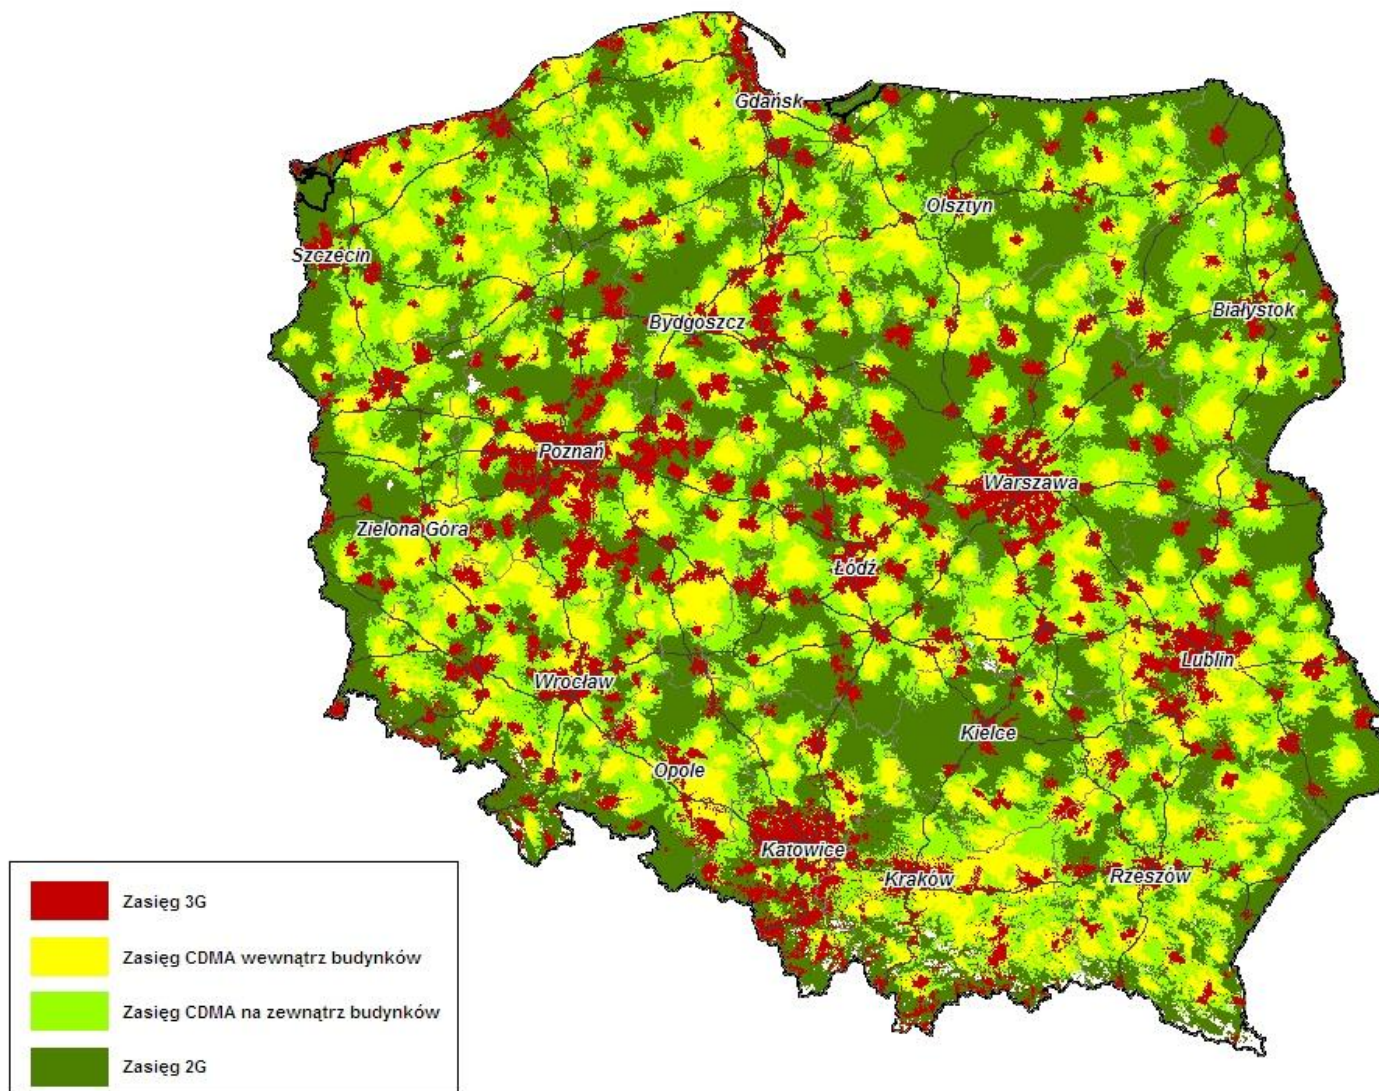

Internet w Plusie we wszystkich technologiach (I kwartał 2011r.)