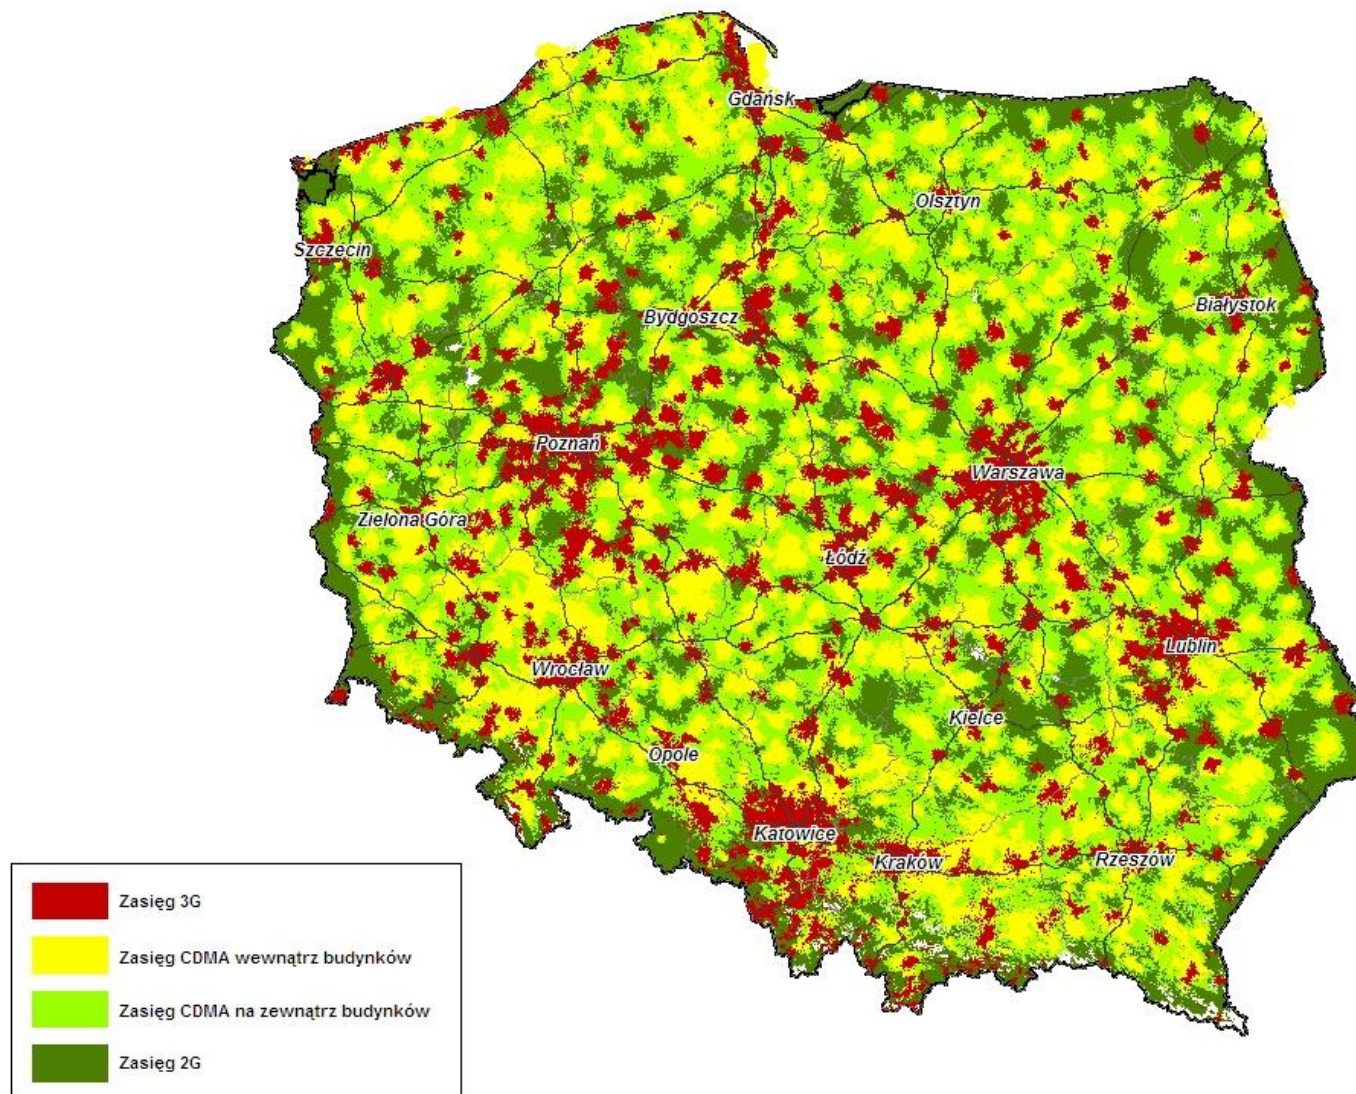

Rozwój internetu w technologii CDMA na koniec 2011 r.