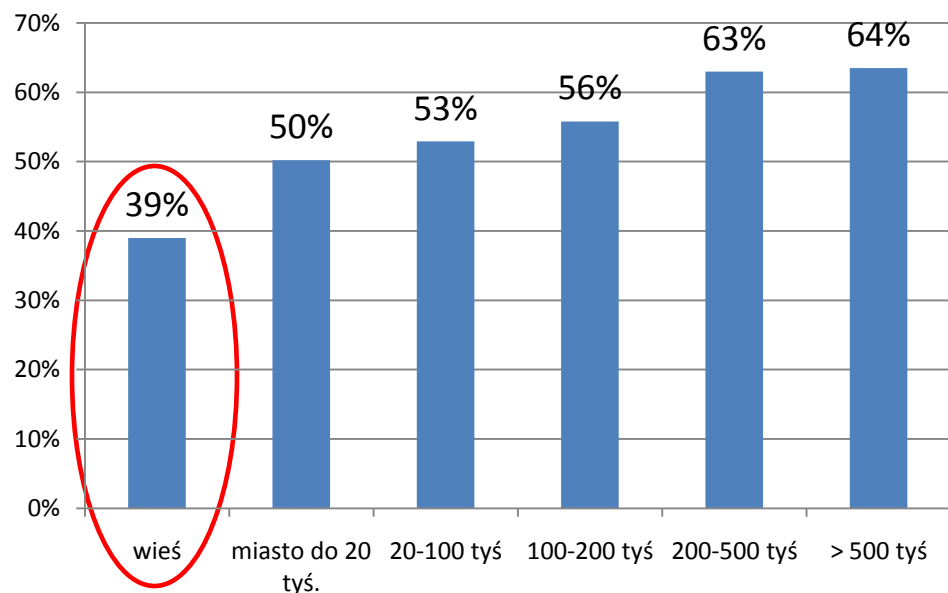

Czemu CDMA w ofercie iPlus?

- Wciąż niska penetracja internetu na obszarach wiejskich.
- Wysoki udział sprzedaży iPlusa poza miastami.
- Poza miastami Plus posiada głównie 2G (EDGE/GPRS) z szybkością transmisji do 240 kbps.
- Ok. 25% klientów kupuje iPlusa jako substytut łącza stacjonarnego.

Wielkość miejscowości a odsetek korzystających z internetu*

*Na podstawie Diagnoza Społeczna 2009