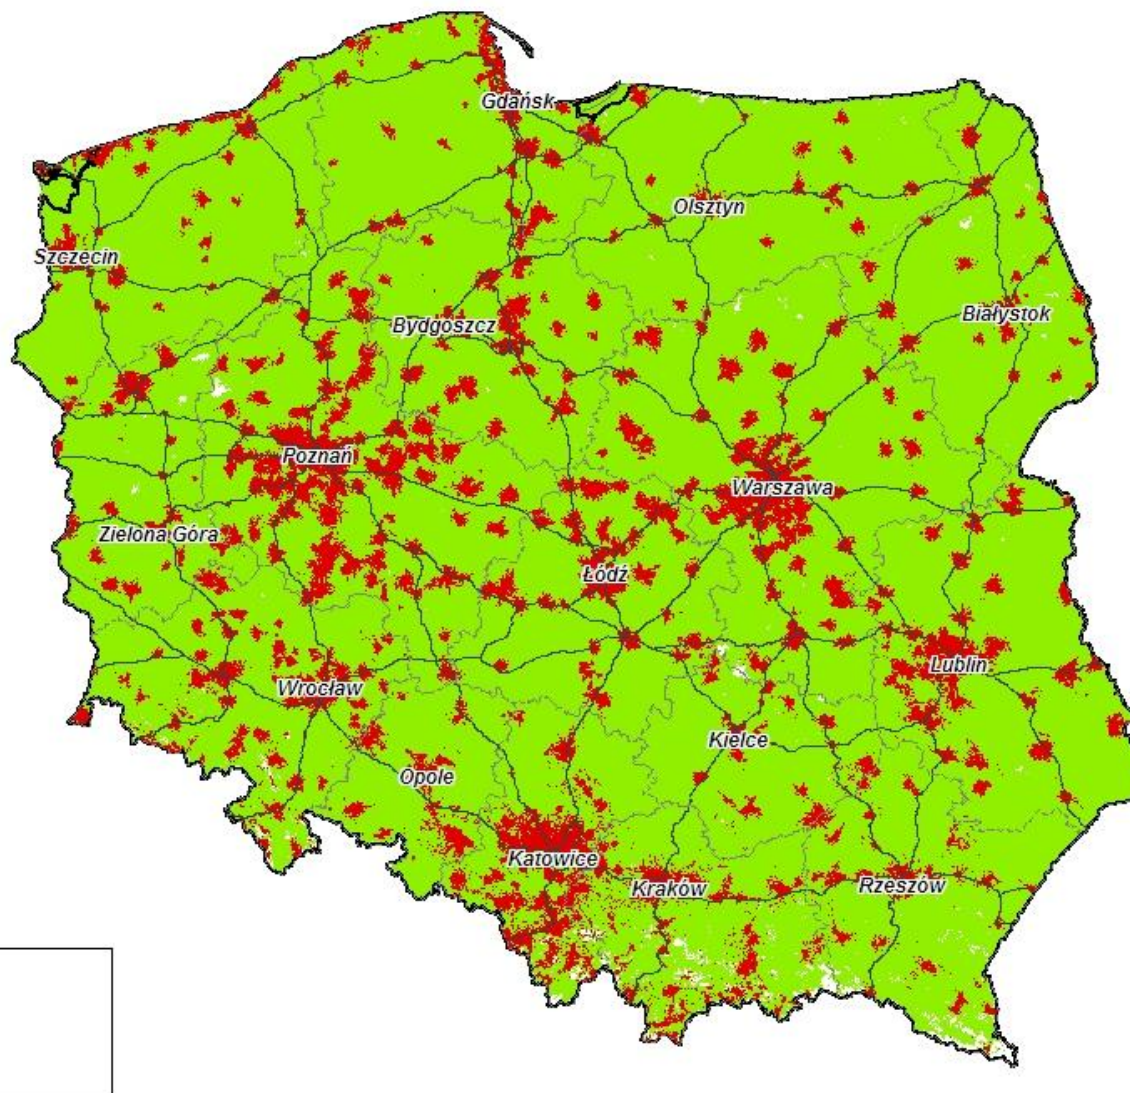

Obecny zasięg internetu w Plusie w technologiach 3G i 2G