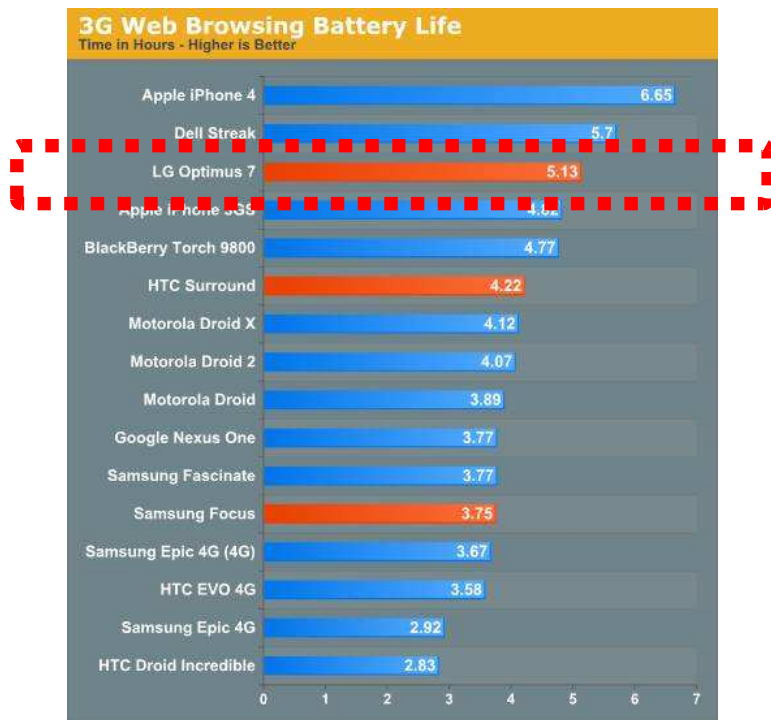

Porównanie czasu pracy akumulatorów: badanie portalu AnandTech

- LG Swift 7 oferuje jeden z najlepszych na rynku akumulatorów
- LG Swift 7 zapewnia wydajniejszy akumulator niż telefony HTC i Samsung z systemem Windows Phone 7:

- o 17,7% wydajniejszy niż HTC Surround
- o 26,9% wydajniejszy niż Samsung Focus

* Uwaga: na 2. miejscu znalazł się tablet Dell Streak z systemem Android 1.6 i akumulatorem 1530 mAh