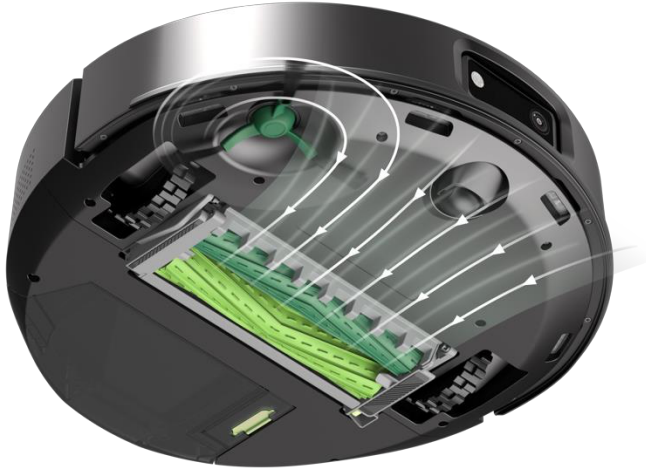

# ROOMBA® MAX 705 VAC ROBOT + AUTOEMPTY™ DOCK

EMEA W155040

## BOX CONTENTS

1 Roomba® Max 705 Vac Robot

1 AutoEmpty™ Dock

1 Extra Dirt Disposal Bag

1 Extra Filter