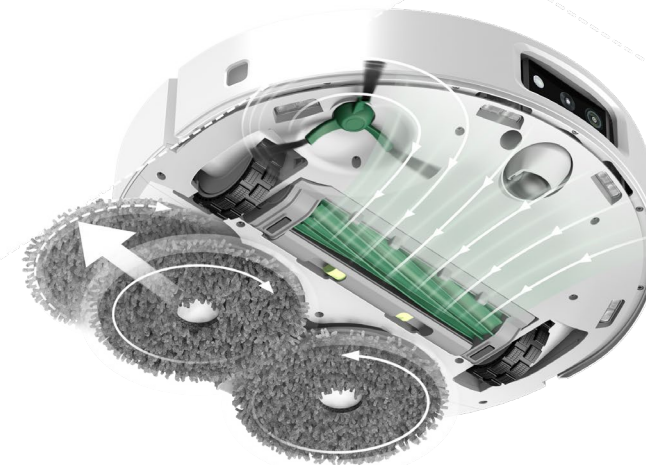

ROBOT ROOMBA® PLUS 505 COMBO + STACJA DOKUJĄCA AUTOWASH™

EMEA N185240

Dane techniczne produktu

Produkt	
SKU	N185240
Kolor	Biały
Wymiary robota (cm)	35,7 (dł.) × 35,1 (szer.) × 10,6 (wys.)
Waga robota (kg)	4,3
Wymiary stacji dokującej (cm)	45 (dł.) × 34,4 (szer.) × 47 (wys.)
Waga stacji dokującej (kg)	6,3
Typ filtra	Filtr powietrza EPA
Typ akumulatora	LFP 5000 mAh
Pojemność pojemnika na brud robota	295 ml

W ZESTAWIE

1 robot Roomba® Plus 505 Combo

1 stacja dokująca AutoWash™

1 przewód zasilania

1 dodatkowy zestaw 2 obrotowych nakładek mopujących

1 dodatkowy worek na brud