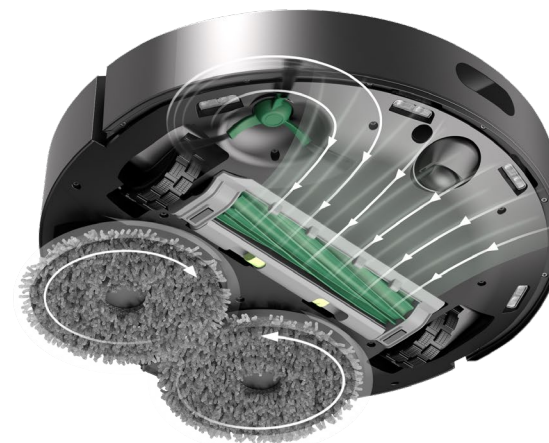

Dane techniczne produktu

Produkt	
SKU	G185040
Kolor	Czarny
Wymiary robota (cm)	35,7 (dł.) × 35,1 (szer.) × 10,6 (wys.)
Waga robota (kg)	4,1
Wymiary stacji dokującej (cm)	45 (dł.) × 31,5 (szer.) × 47,2 (wys.)
Waga stacji dokującej (kg)	6,3
Typ filtra	Filtr powietrza EPA
Typ akumulatora	LFP 5000 mAh
Pojemność pojemnika na brud robota	295 ml

Informacje o opakowaniu

UPC opakowania handlowego	885155045850
EAN opakowania handlowego	5061042262929
Wymiary opakowania handlowego (cm)	46 (dł.) × 38,1 (szer.) × 50,2 (wys.)
Waga opakowania handlowego (kg)	13,4

W ZESTAWIE

1 robot Roomba® Plus 405 Combo

1 stacja dokująca AutoWash™

1 przewód zasilania

1 dodatkowy zestaw 2 obrotowych nakładek mopujących

1 dodatkowy worek na brud