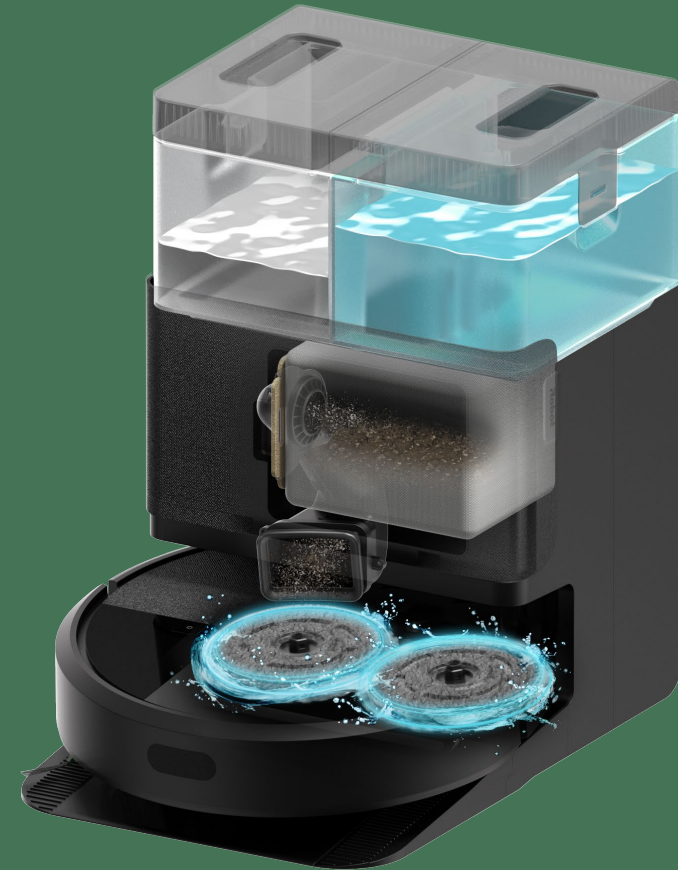

# ROBOT ROOMBA® PLUS 405 COMBO + STACJA DOKUJĄCA AUTOWASH™

EMEA G185040

# Dane techniczne produktu

Produkt	
SKU	G185040
Kolor	Czarny
Wymiary robota (cm)	35,7 (dł.) × 35,1 (szer.) × 10,6 (wys.)
Waga robota (kg)	4,1
Wymiary stacji dokującej (cm)	45 (dł.) × 31,5 (szer.) × 47,2 (wys.)
Waga stacji dokującej (kg)	6,3
Typ filtra	Filtr powietrza EPA
Typ akumulatora	LFP 5000 mAh
Pojemność pojemnika na brud robota	295 ml

## W ZESTAWIE

1 robot Roomba® Plus 405 Combo

1 stacja dokująca AutoWash™

1 przewód zasilania

1 dodatkowy zestaw 2 obrotowych nakładek mopujących

1 dodatkowy worek na brud