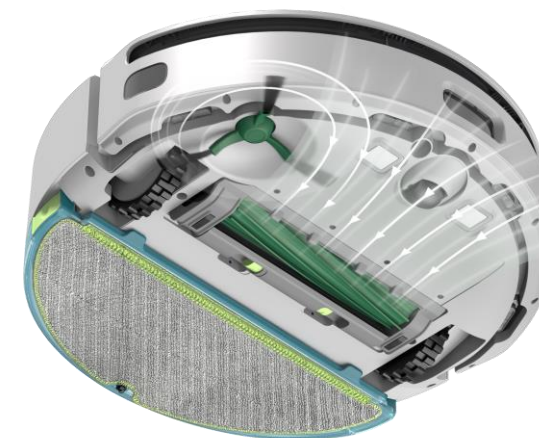

ROBOT ROOMBA® 205 DUSTCOMPACTOR™ COMBO

EMEA: L121240

Produkt

SKU	L121240
Kolor	Biały
Wymiary robota (cm)	35,9 (dł.) × 35,8 (szer.) × 10,1 (wys.)
Waga robota (kg)	3,86
Wymiary stacji dokującej (cm)	14,6 (dł.) × 13,4 (szer.) × 8,8 (wys.)
Waga stacji dokującej (kg)	0,23
Typ filtra	Filtr powietrza EPA
Typ akumulatora	Litowo-jonowy typu LFP
Pojemność pojemnika na brud (przy skompresowaniu zawartości)	1820 ml
Pojemność zbiornika płynu	180 ml

Dane techniczne produktu

W ZESTAWIE

1 robot Roomba® 205 DustCompactor™ Combo

1 stacja dokująca

1 przewód zasilania

1 nakładka mopująca z mikrofibry

1 szczotka boczna do sprzątania przy krawędziach